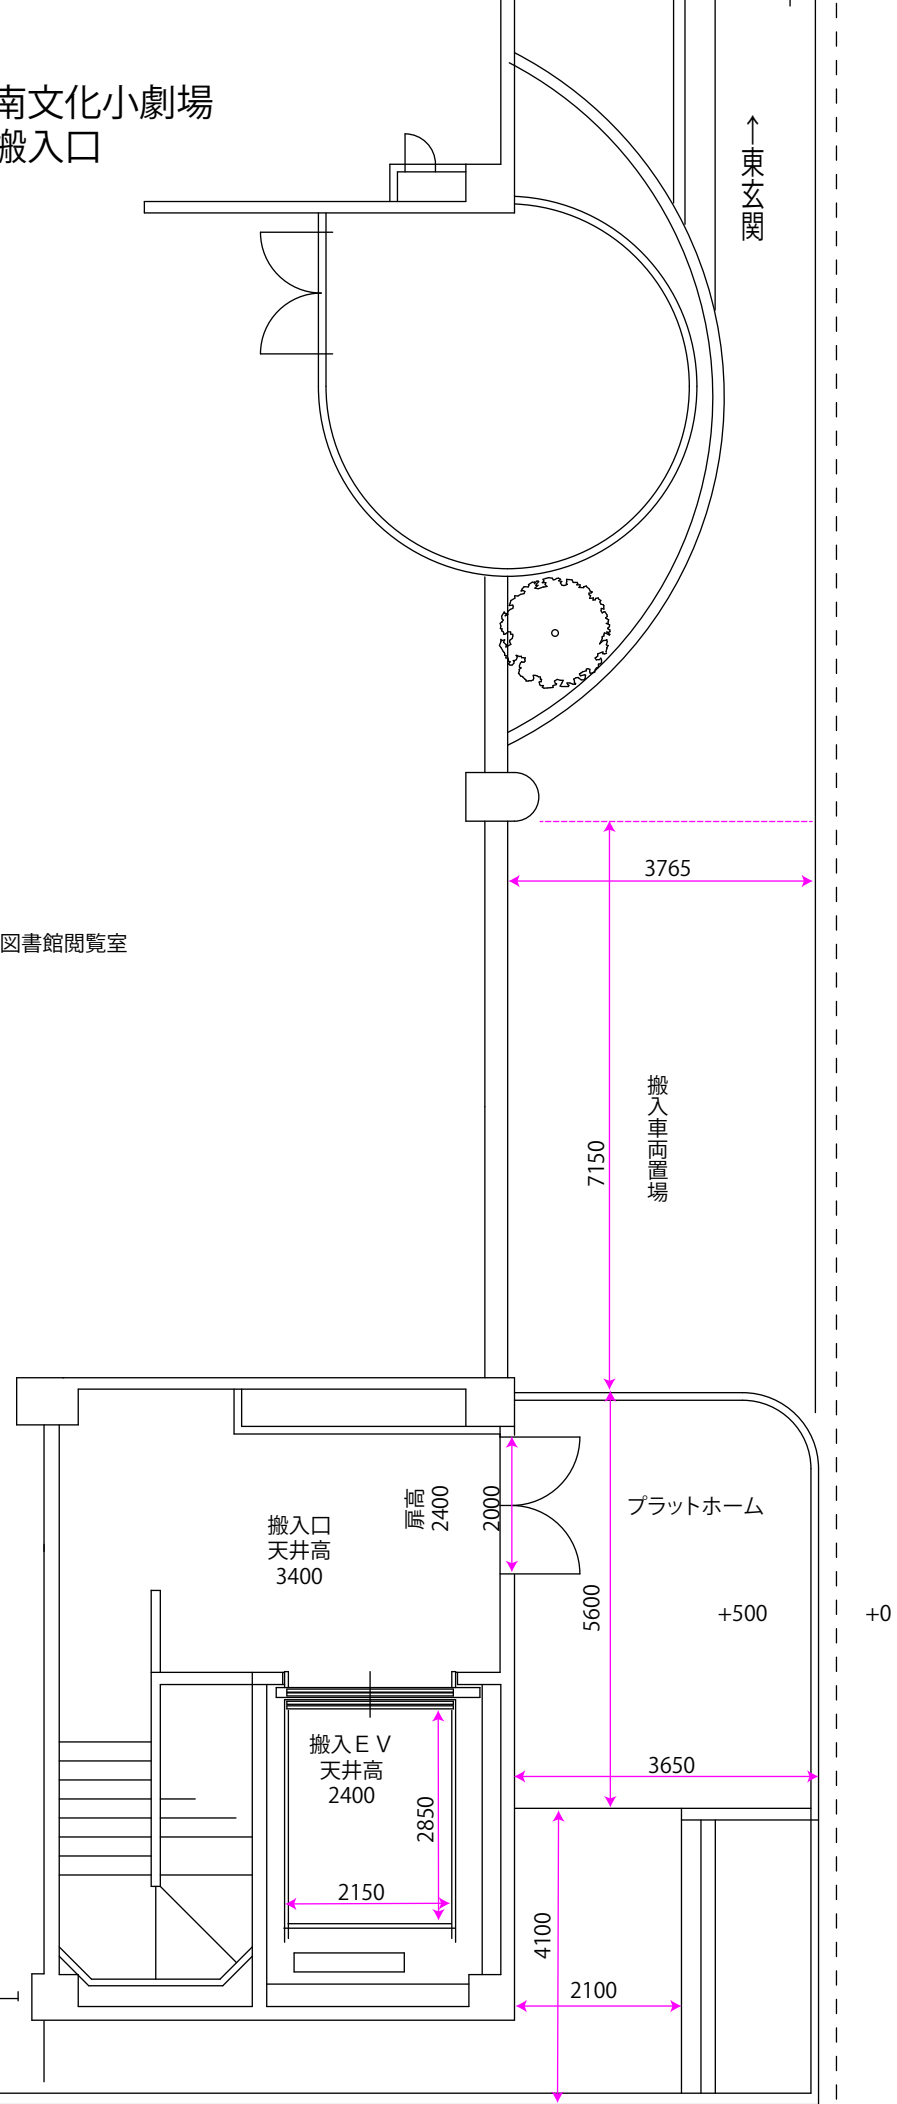

南文化小劇場
搬入口

↑東玄関

図書館閲覧室

東側道路(幅員7M)

南図書館・南文化小劇場 第一駐車場

①搬入口外観

②搬入口開口

③搬入車両置場

④搬入E V内部