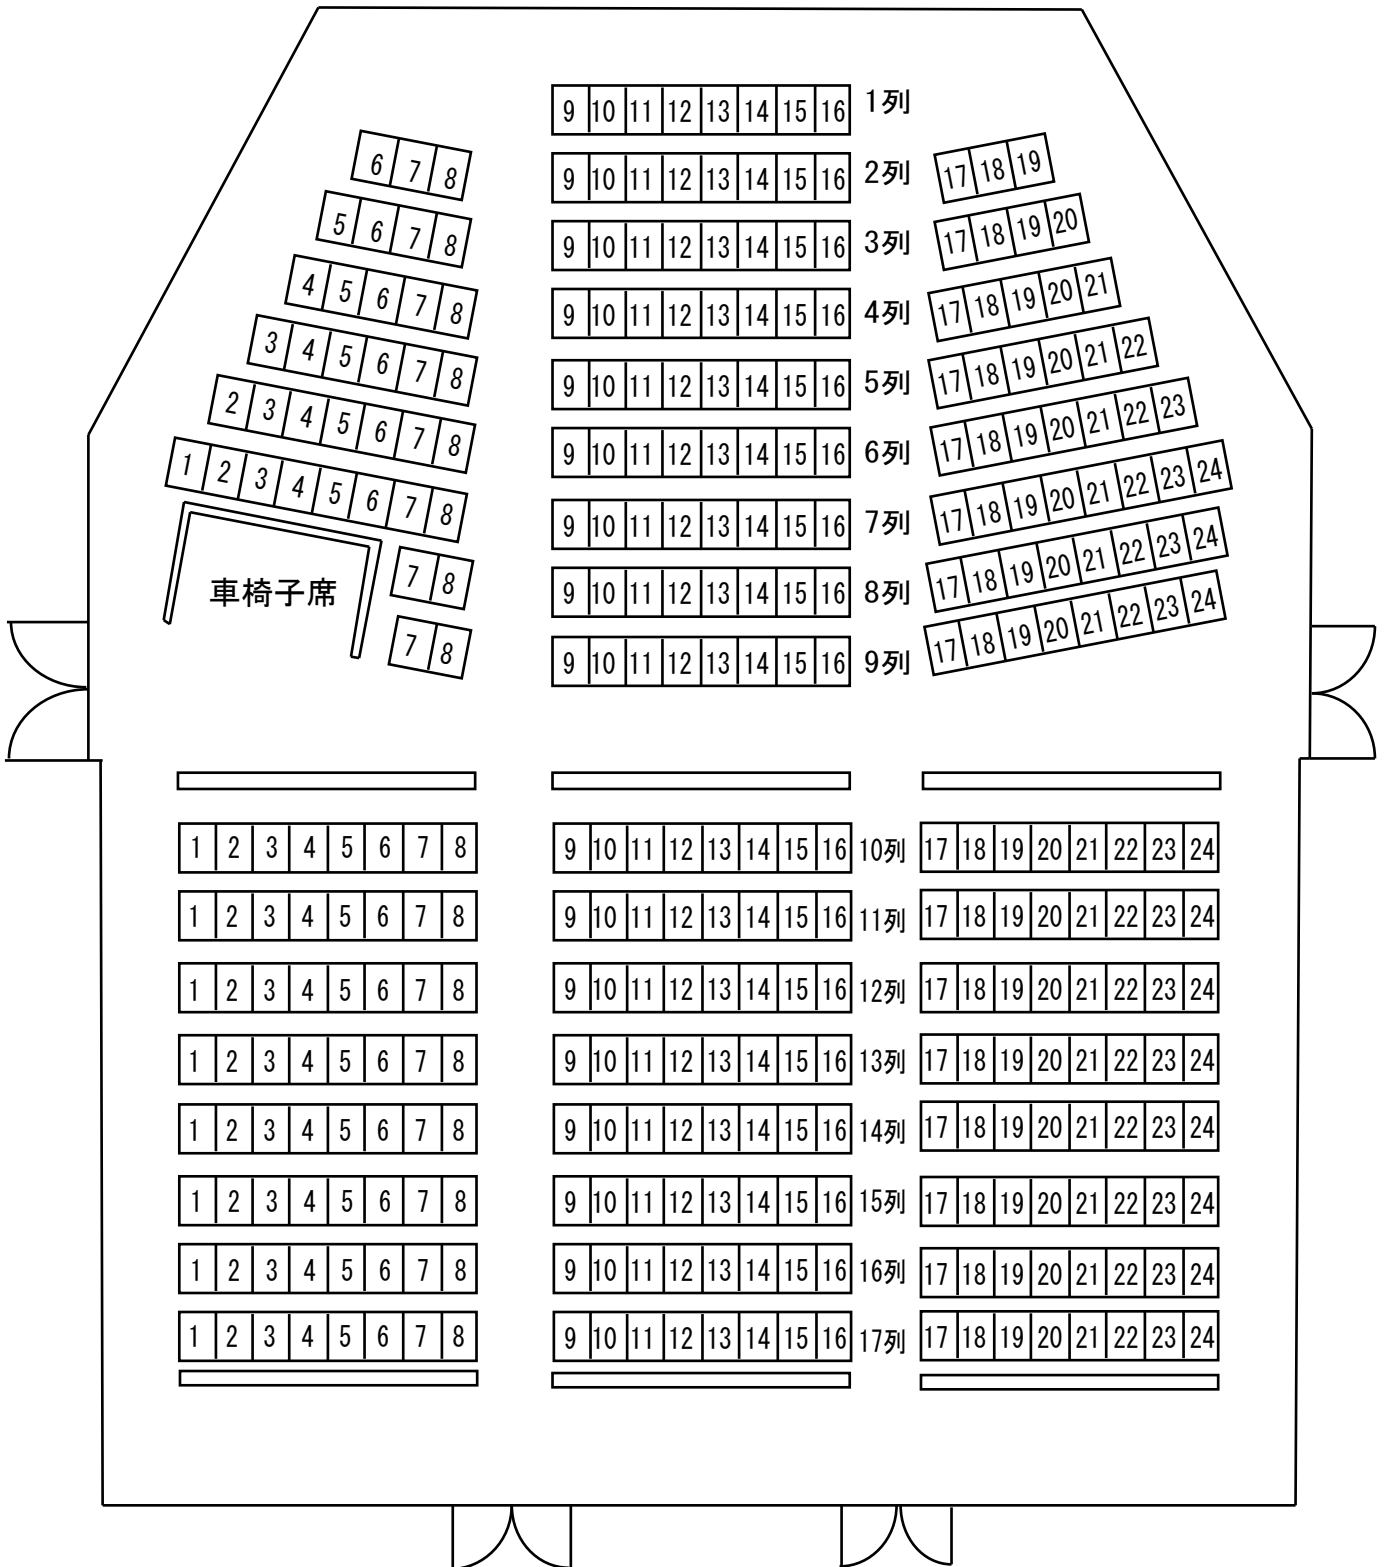

港文化小劇場

350席 (+車イス3台)

舞 台

港文化小劇場

174席 (+車イス1台)

舞 台

■ 使用可能席