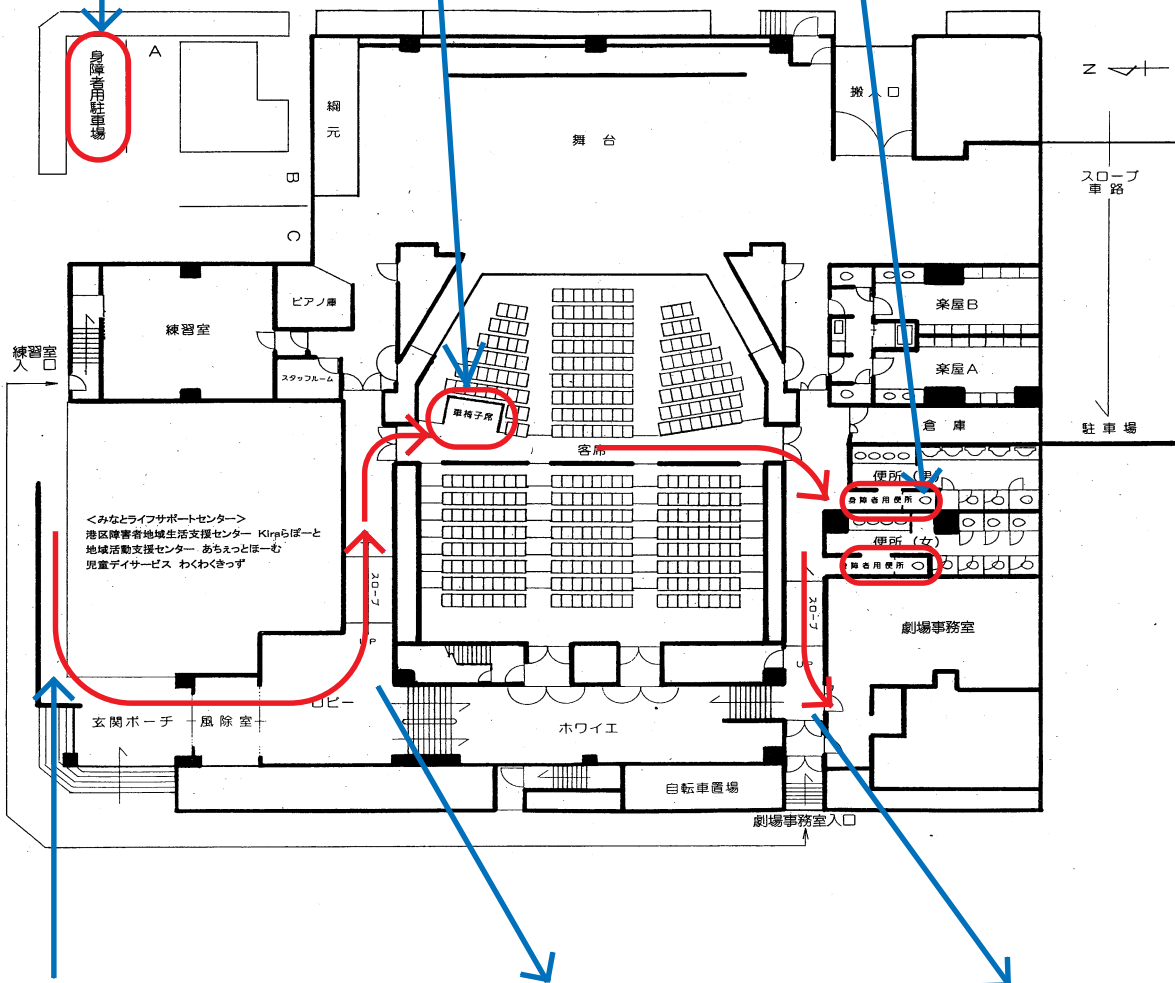

港文化小劇場 バリアフリー案内

身障者用駐車スペース（1台分）

車椅子対応トイレ・2箇所（男性用・女性用）

車椅子席（3席）

非常用呼び出しボタン

名古屋市港文化小劇場

劇場入口へと繋がるスロープ

劇場入口から客席へはスロープ

客席から事務所へはスロープ

港文化小劇場 最寄駅

地下鉄・名港線 港区役所駅からのご案内

港区役所駅・改札口
(改札を出たら左手のエレベーターへ)

①

②

エレベーターで地上に
南方向(左)に進む。

⑤

③

④

⑥

大通り(江川線)に沿って
道なりに約300m

⑦

⑧