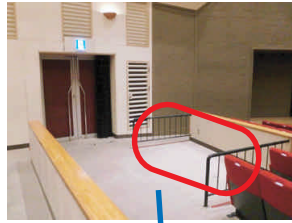

港文化小劇場 バリアフリー案内

身障者用駐車スペース（1台分）

車椅子対応トイレ・2箇所（男性用・女性用）

車椅子席（3席）

非常用呼び出しボタン

名古屋市港文化小劇場

劇場入口へと繋がるスロープ

劇場入口から客席へはスロープ