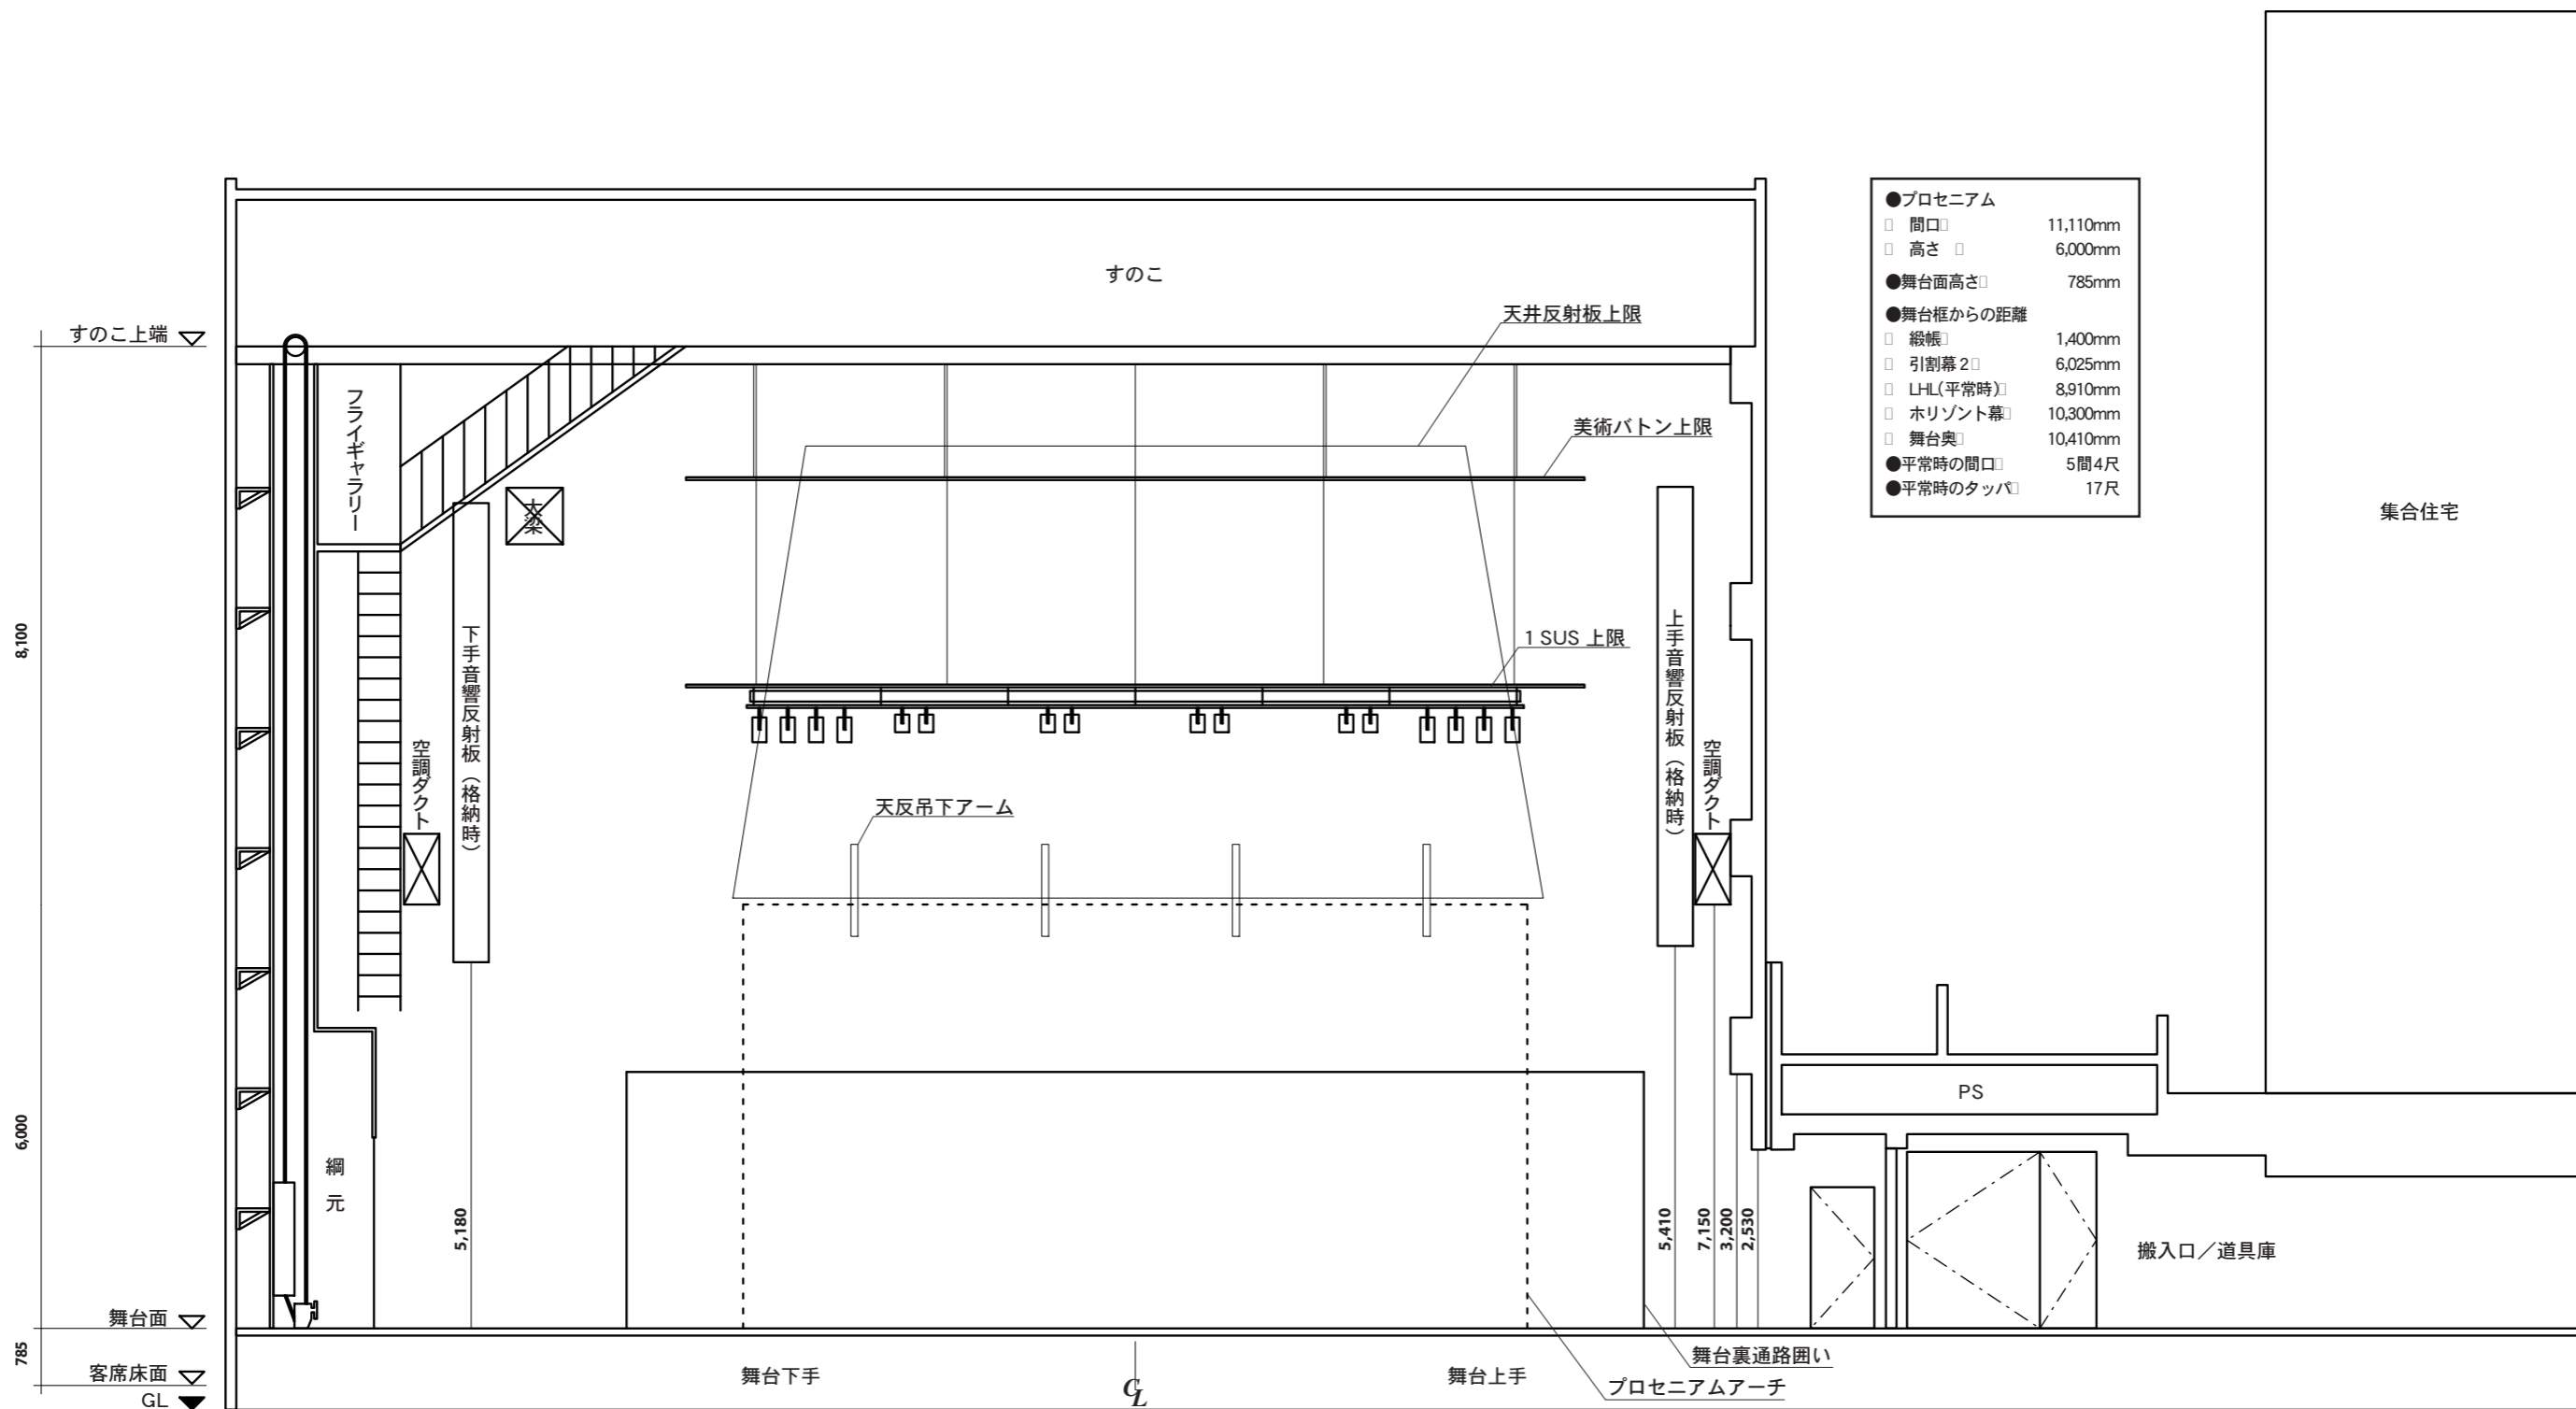

名古屋市港文化小劇場 断面図 縮尺 1/100 (A3) 単位=ミリメートル

注：フライギャラリーでのウェイト調整はできません。(平成15年10月現在)
 注：舞台平面図/舞台断面図と合わせて御覧ください。