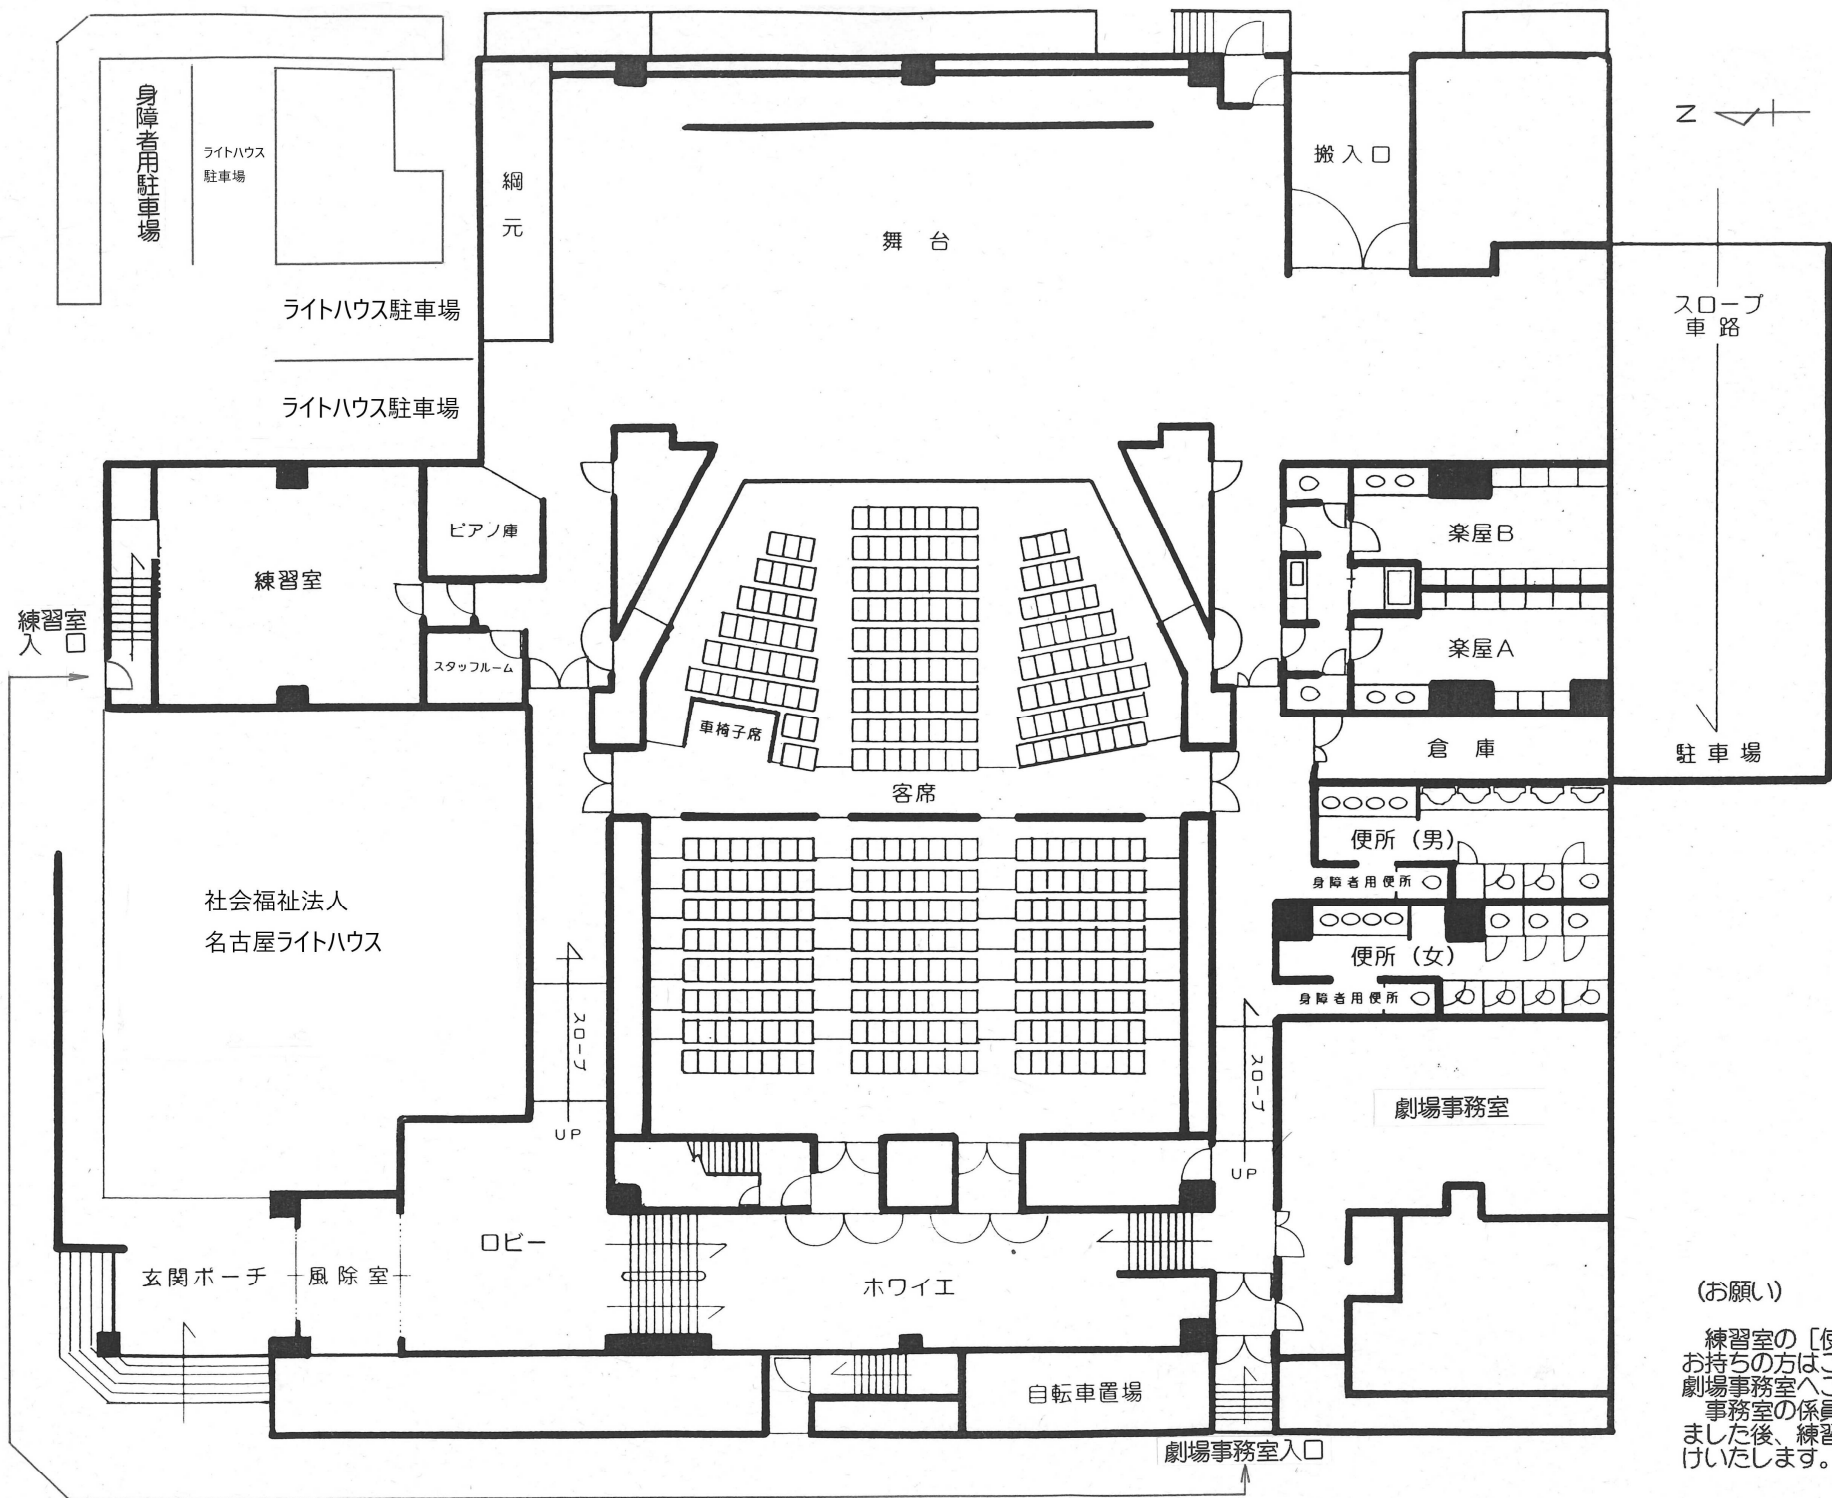

# 名古屋市港文化小劇場 平面図

(お願い)

練習室の「使用許可書」をお持ちの方はご使用の当日に劇場事務室へご提示ください。事務室の係員が確認いたしました後、練習室の鍵をお開けいたします。