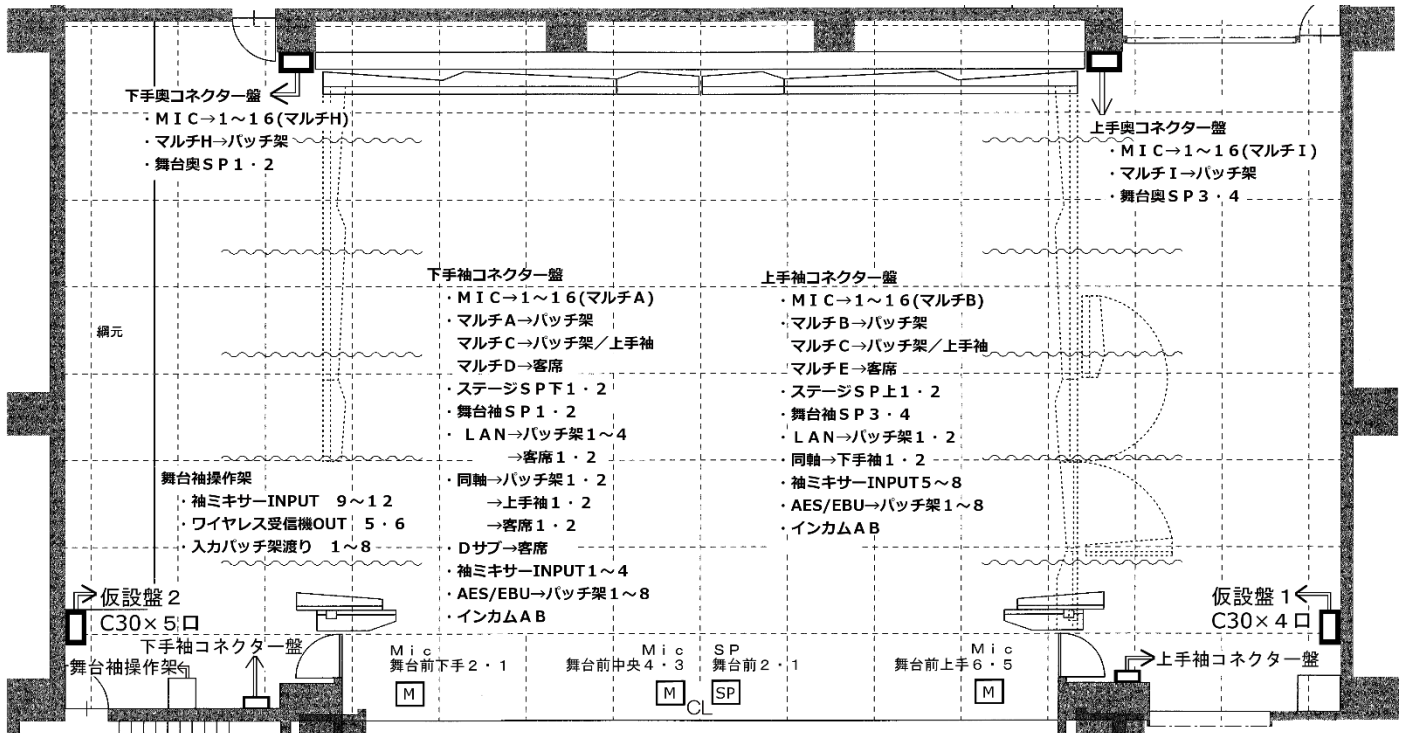

瑞穂文化小劇場 音響回路図

Ⓜ 平行コンセント
 Ⓜ マイクコンセント

P列10番：電源30C×2口
 11番：LAN：調整室1・2 下袖1・2 ASE/EBU：調整室1~8
 同軸：下袖1・2
 12番：マルチ(D・E・F)・インカム