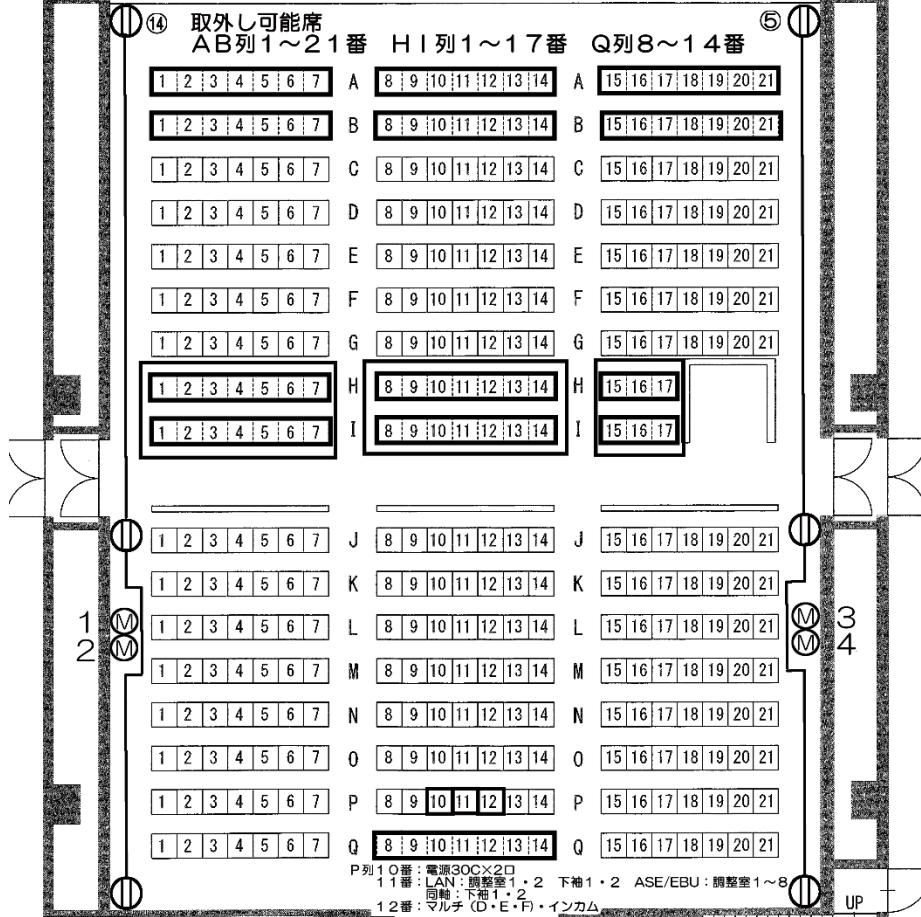

瑞穂文化小劇場 音響回路図

Ⓜ 平行コンセント
 Ⓜ マイクコンセント

P列10番：電源30C×2口
 11番：LAN：調整室1・2 下袖1・2 ASE/EBU：調整室1~8
 同軸：下袖1・2
 12番：マルチ(D・E・F)・インカム