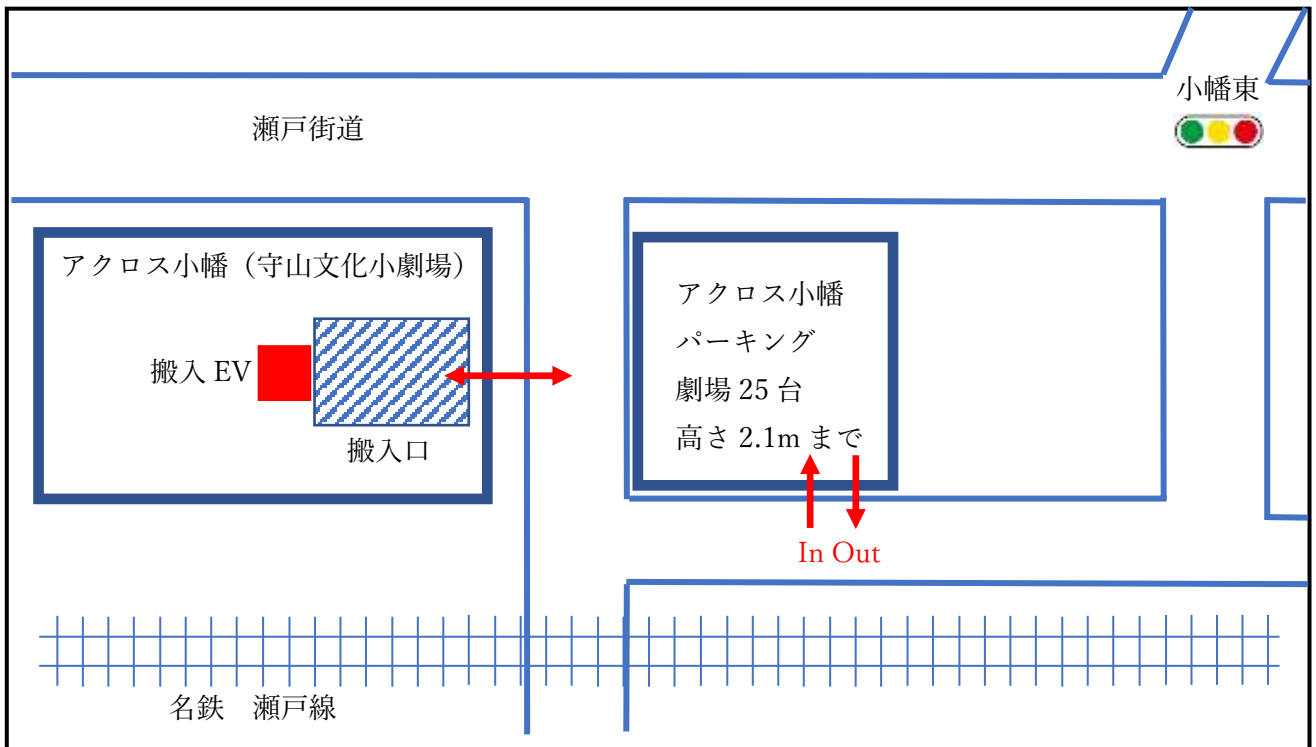

# 名古屋市守山文化小劇場（アクロス小幡） 搬入口

- ・アクロス小幡搬入口・荷物用エレベーターを使用する場合は、事前に舞台職員とお打合せください。
- ・アクロス小幡搬入口・荷物用エレベーターは、ビルの共有部となるため、劇場利用者専有での利用はできません。また、搬入口に車両を止め置くことができませんので、隣棟のアクロス小幡パーキングなどをご利用ください。
- ・アクロス小幡搬入口は、社会福祉協議会やアクロス小幡のテナントが常時使用しています。時間に余裕をもってお越しください。

○アクロス小幡搬入口（高さ制限：3 mまで）

○搬入エレベーター（W2.5m/D3.0m/H2.5m/重量 2500kg まで）