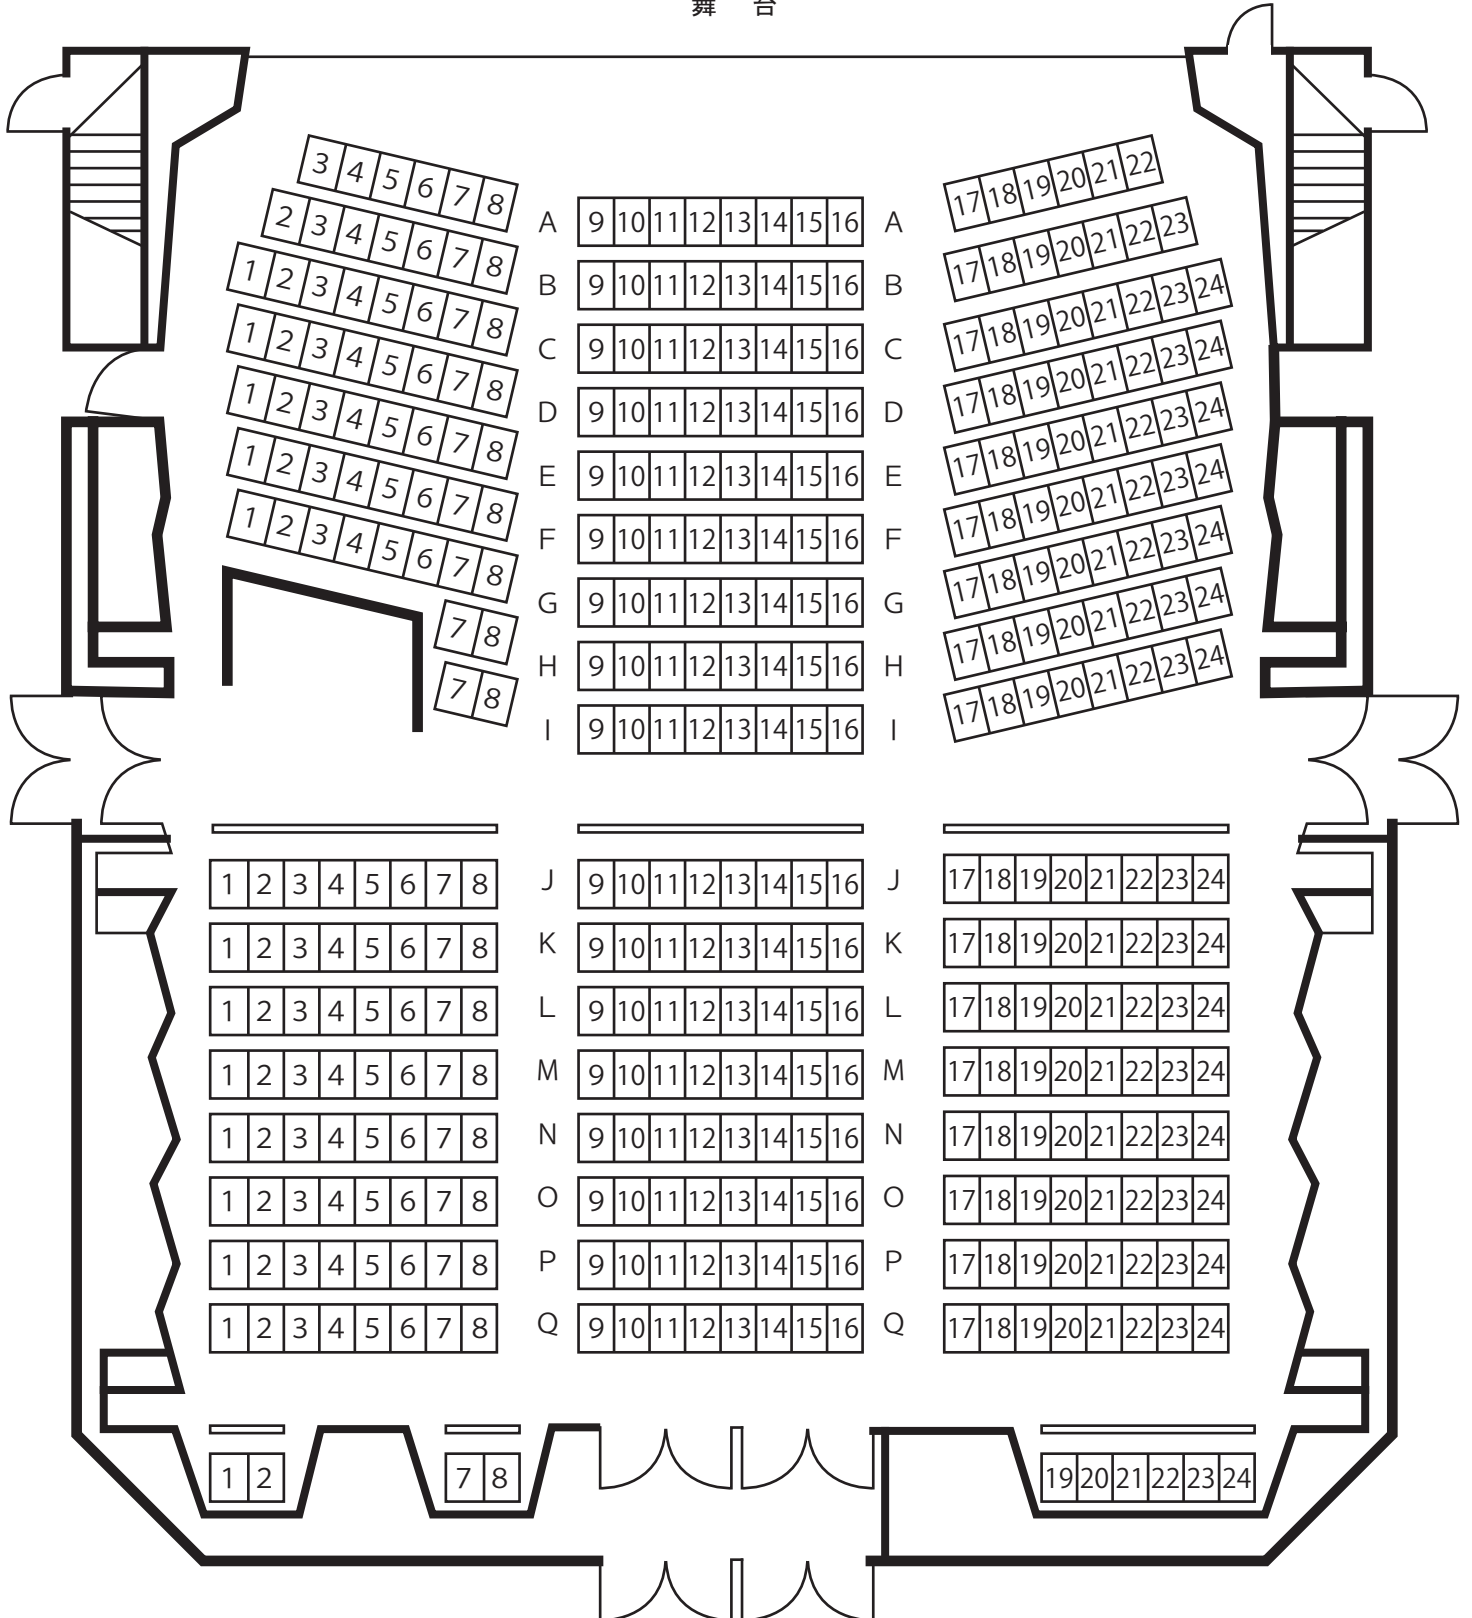

守山文化小劇場

400席 (+車イス3台)

舞 台

守山文化小劇場

- 客席半数の際、使用可能 (全200席/車イス席を除く)
- 使用制限表示あり (この席を空けてお座りください。)

—400席 (＋車イス3台)—

※令和2年12月1日作成

演奏者が発声や、激しい呼吸を伴う場合など、飛沫感染のリスクが考えられるような公演では、最前列を使用できません。