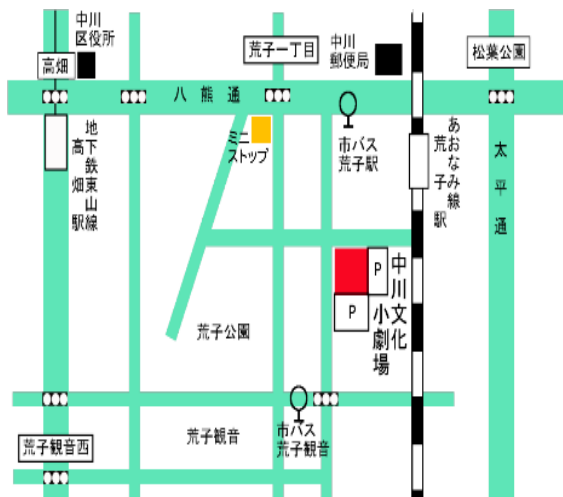

公益財団法人 名古屋市文化振興事業団 [中川文化小劇場]

〒454-0874 中川区吉良町178-3

あおなみ線.....「荒子」駅 徒歩1分(名古屋駅から3駅目・乗車7分)
地下鉄.....東山線「高畑」駅4番出口 徒歩10分
市バス.....金山22号・中川巡回「荒子駅」徒歩1分、金山21号「荒子観音」徒歩3分
※有料駐車場(1回300円)には限りがあります。公共交通機関をご利用ください。

受付時間 火~金:午前9時~午後8時 土・日・祝:午前9時~午後5時 ※月曜日休館

☎ 052-369-1845 FAX 052-369-1846 ✉ nakagawa@bunka758.or.jp

劇場
ウェブサイト

イベント情報や
施設の空き状況
など発信中!