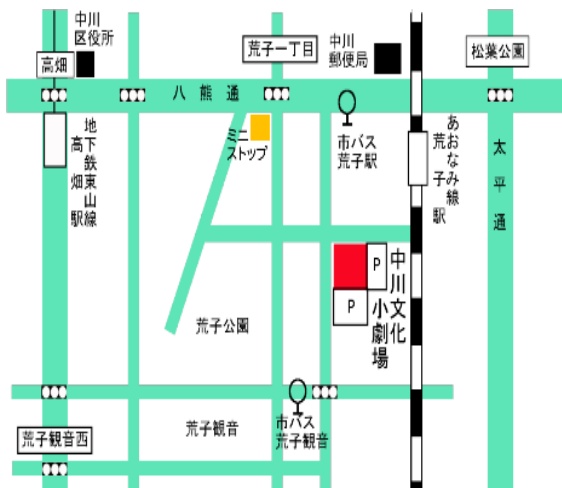

応援広告大募集!

価格: 1枠10,000円/年 ※月割可
部数: 毎月約3,500部発行

「ステージあらかこ」に広告を掲載して劇場を応援しませんか?
市内64施設へ配架・4区回覧板へ折込・ウェブサイトやSNSで発信中
企業・店舗のPRや生徒募集の案内などにぜひご利用ください!

合唱団クローバー ~団員募集中~

「歌いたい」「地域で何か始めたい」その気持ちから始めてみませんか?

中川文化小劇場で原則毎週火曜日に練習している混声四部合唱団です
50代~80代の男女約30名で楽しく活動中! まずはお気軽に見学からどうぞ!