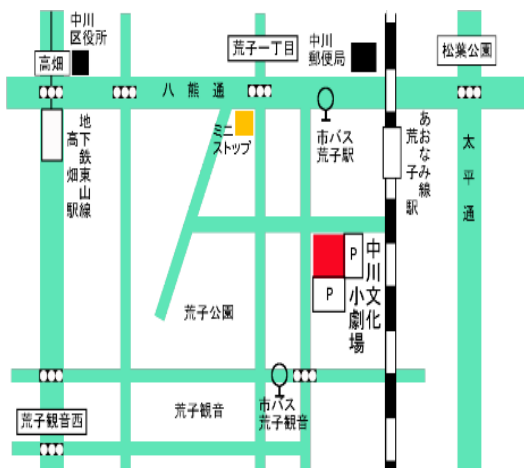

中川文化小劇場 令和6年5月 催し物案内

開催日	名 称	開演 予定	終演 予定	問い合わせ先	入場料等
11日 (土)	中川文化小劇場劇場パートナー 合唱団クローバー 第6回コンサート	14:00	15:30	2階事務室にて チケット発売中! 中川文化小劇場 052-369-1845	前売・当日 500円
26日 (日)	おんがくばたけコンサート No.8	13:30	16:00	荒井 真理子 090-6079-9706	無 料
28日 (火)	中川区危険物実務講習会	13:30	15:30	中川消防署予防課 052-363-0119	関係者

中川図書館 今月のオススメ

～あーしたてんきになあーれ～『いえでをしたてるぼうず』

にしまき かやこ/さく こぐま社

ある晴れた日曜日、だれもない家の窓で、てるてるぼうずは、「ぼくがおてんきにしてあげたのに」とぷんぷん怒っていました。頑張っで願いをかなえても、いつもおいてきぼり。「もうこんなおうちにいたくない」と、飛び降りて歩き始めます。

思い切って家を出てるてるぼうずは、道中いろいろありましたが、ついに「わが家」にたどり着きました。新しい家族に「いいおてんきにして」と言われ、「とくいだもの」とはりきる様子も微笑ましいです。

広告募集中！（中川文化小劇場サポーター）

「ステージあらっこ」は毎月約3,500部発行中！区内の学区回覧板や公所、近隣店舗等へ発送しています
店舗PR・生徒募集などに利用してみませんか？内容・料金などお気軽にお問い合わせください！

オケ太郎

公益財団法人 名古屋市文化振興事業団 [中川文化小劇場]

〒454-0874 中川区吉良町178-3

あおなみ線：「荒子」駅 徒歩1分（名古屋駅から3駅目・7分）

地下鉄東山線：「高畑」駅4番出口徒歩 10分

市 バス：金山22号・中川巡回「荒子駅」徒歩1分、金山21号「荒子観音」徒歩3分

※有料駐車場（1回300円）には限りがあります。公共交通機関をご利用ください。

火曜～土曜日：午前9時～午後8時 日曜日・祝日：午前9時～午後5時 ※月曜休館

☎ 052-369-1845 FAX 052-369-1846 ✉ nakagawa@bunka758.or.jp

劇場
WEB