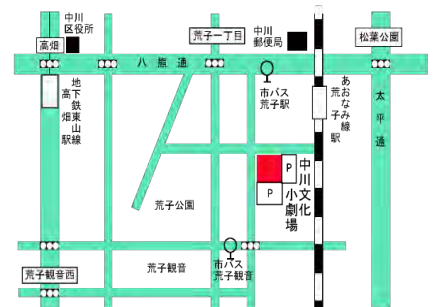

開館20周年公演 中川文化小劇場 2002-2022

名古屋市文化振興事業団 ユーチューブ