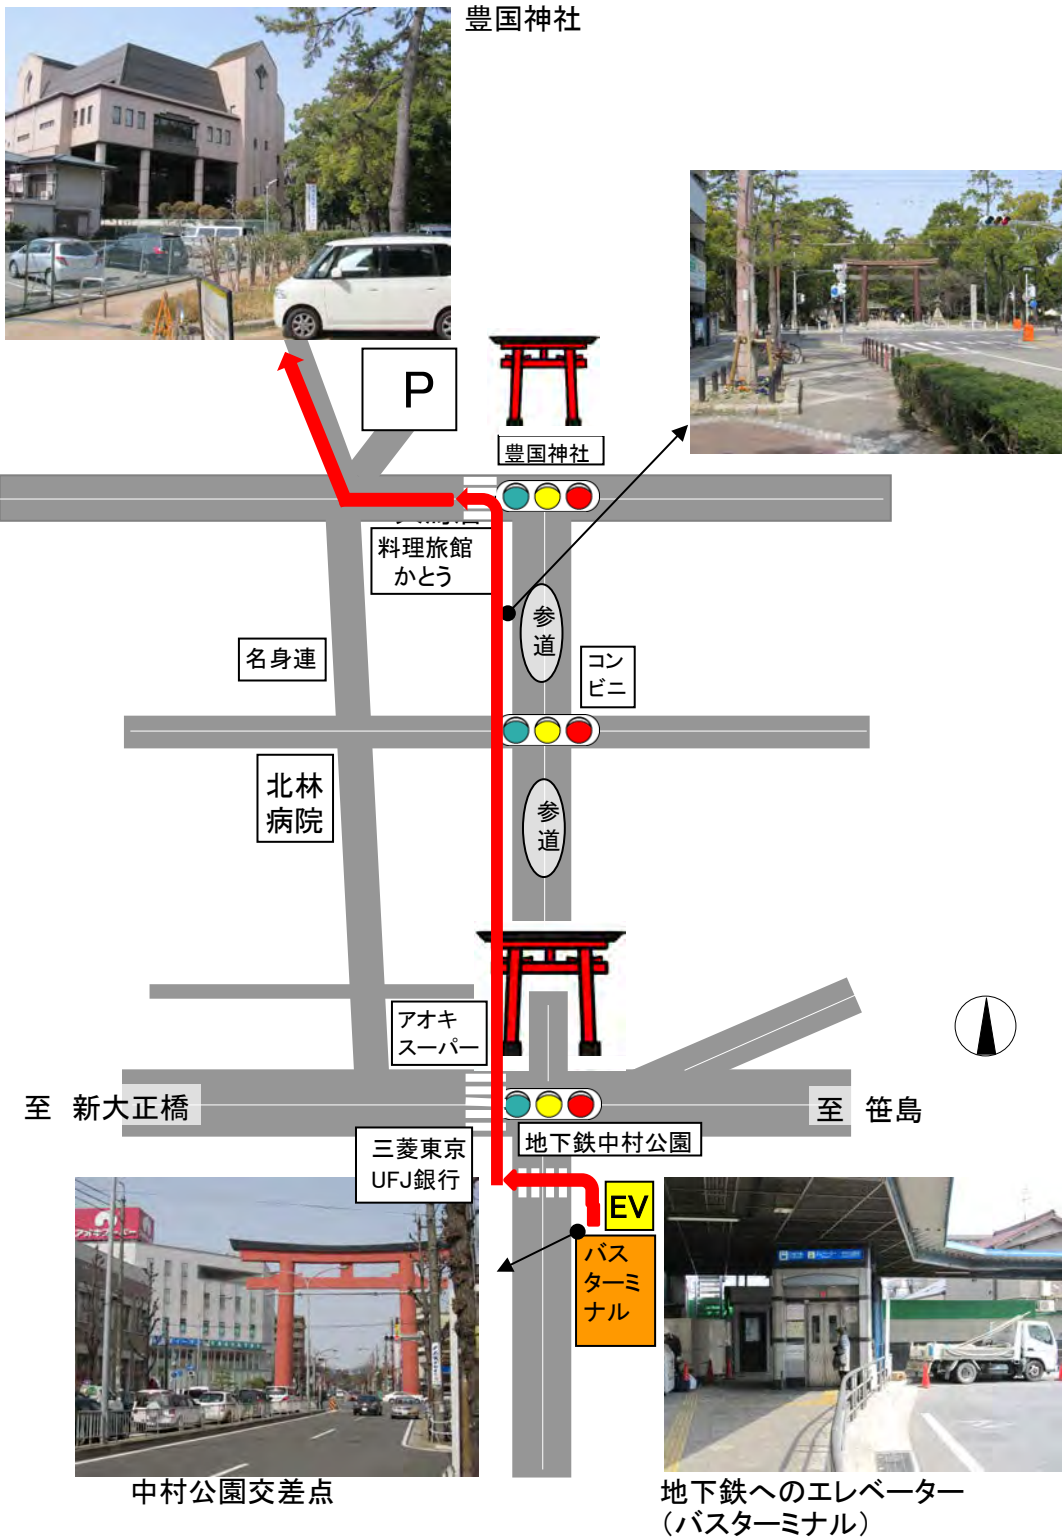

地下鉄中村公園から中村文化小劇場(中村公園文化プラザ)への道
 中村公園文化プラザ外観(文化小劇場は3階)

中村公園文化プラザ 正面出入口及び西側駐車場

身障者用 P

駐車場入口

駐車場出口

中村公園文化プラザ外観

中村文化小劇場出入口

駐車場側スロープ

正面側スロープ

中村文化小劇場(3階)へのエレベーター

中村文化小劇場バリアフリー案内

中村公園文化プラザ3階