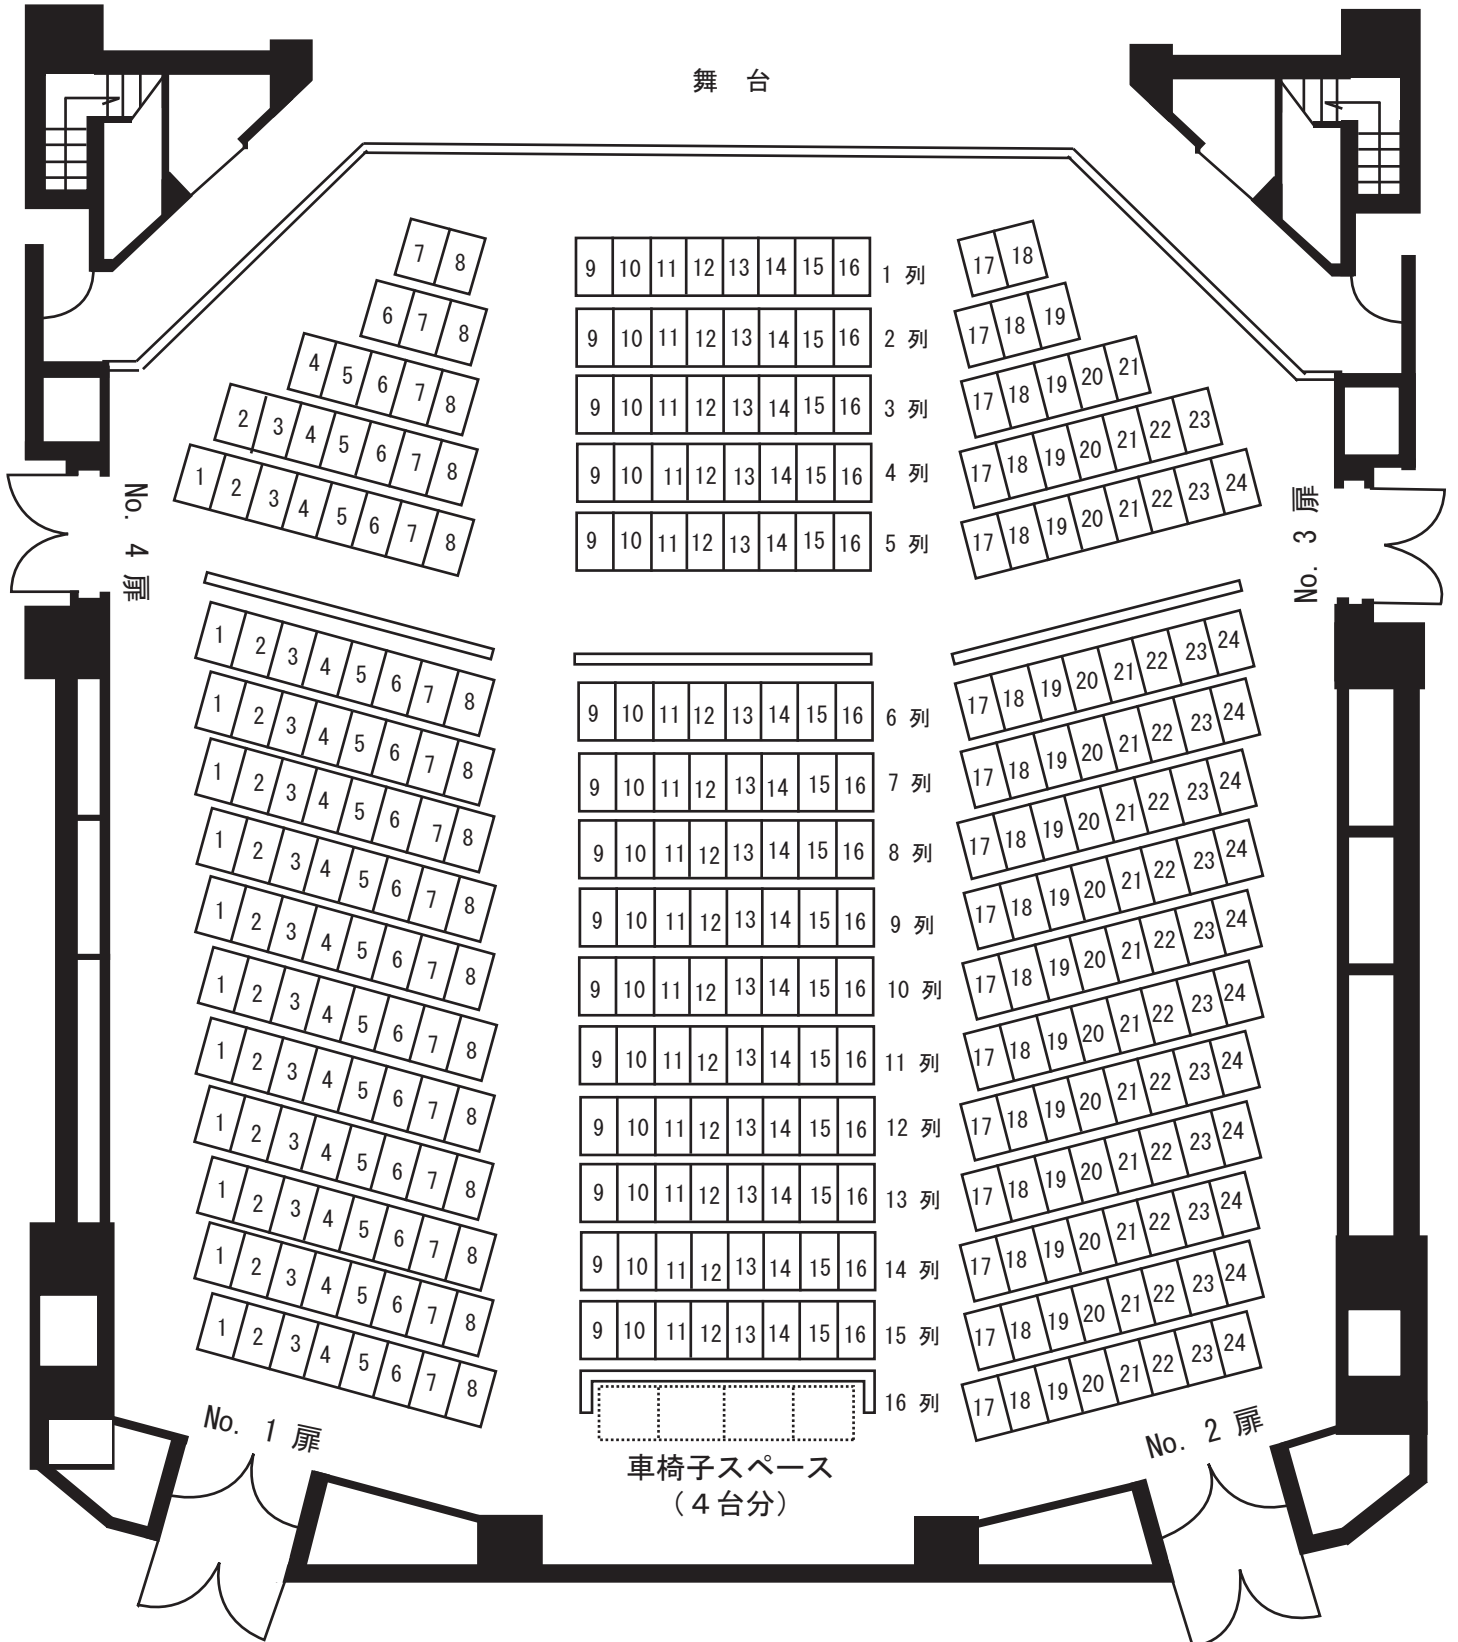

西文化小劇場

346席 (+車イス4台)

西文化小劇場
50%以内に該当する催事
【168席 + 車いすスペース2】

西文化小劇場
 50%以内に該当する催事・花道を使用
 【 162席 + 車いすスペース 2 】