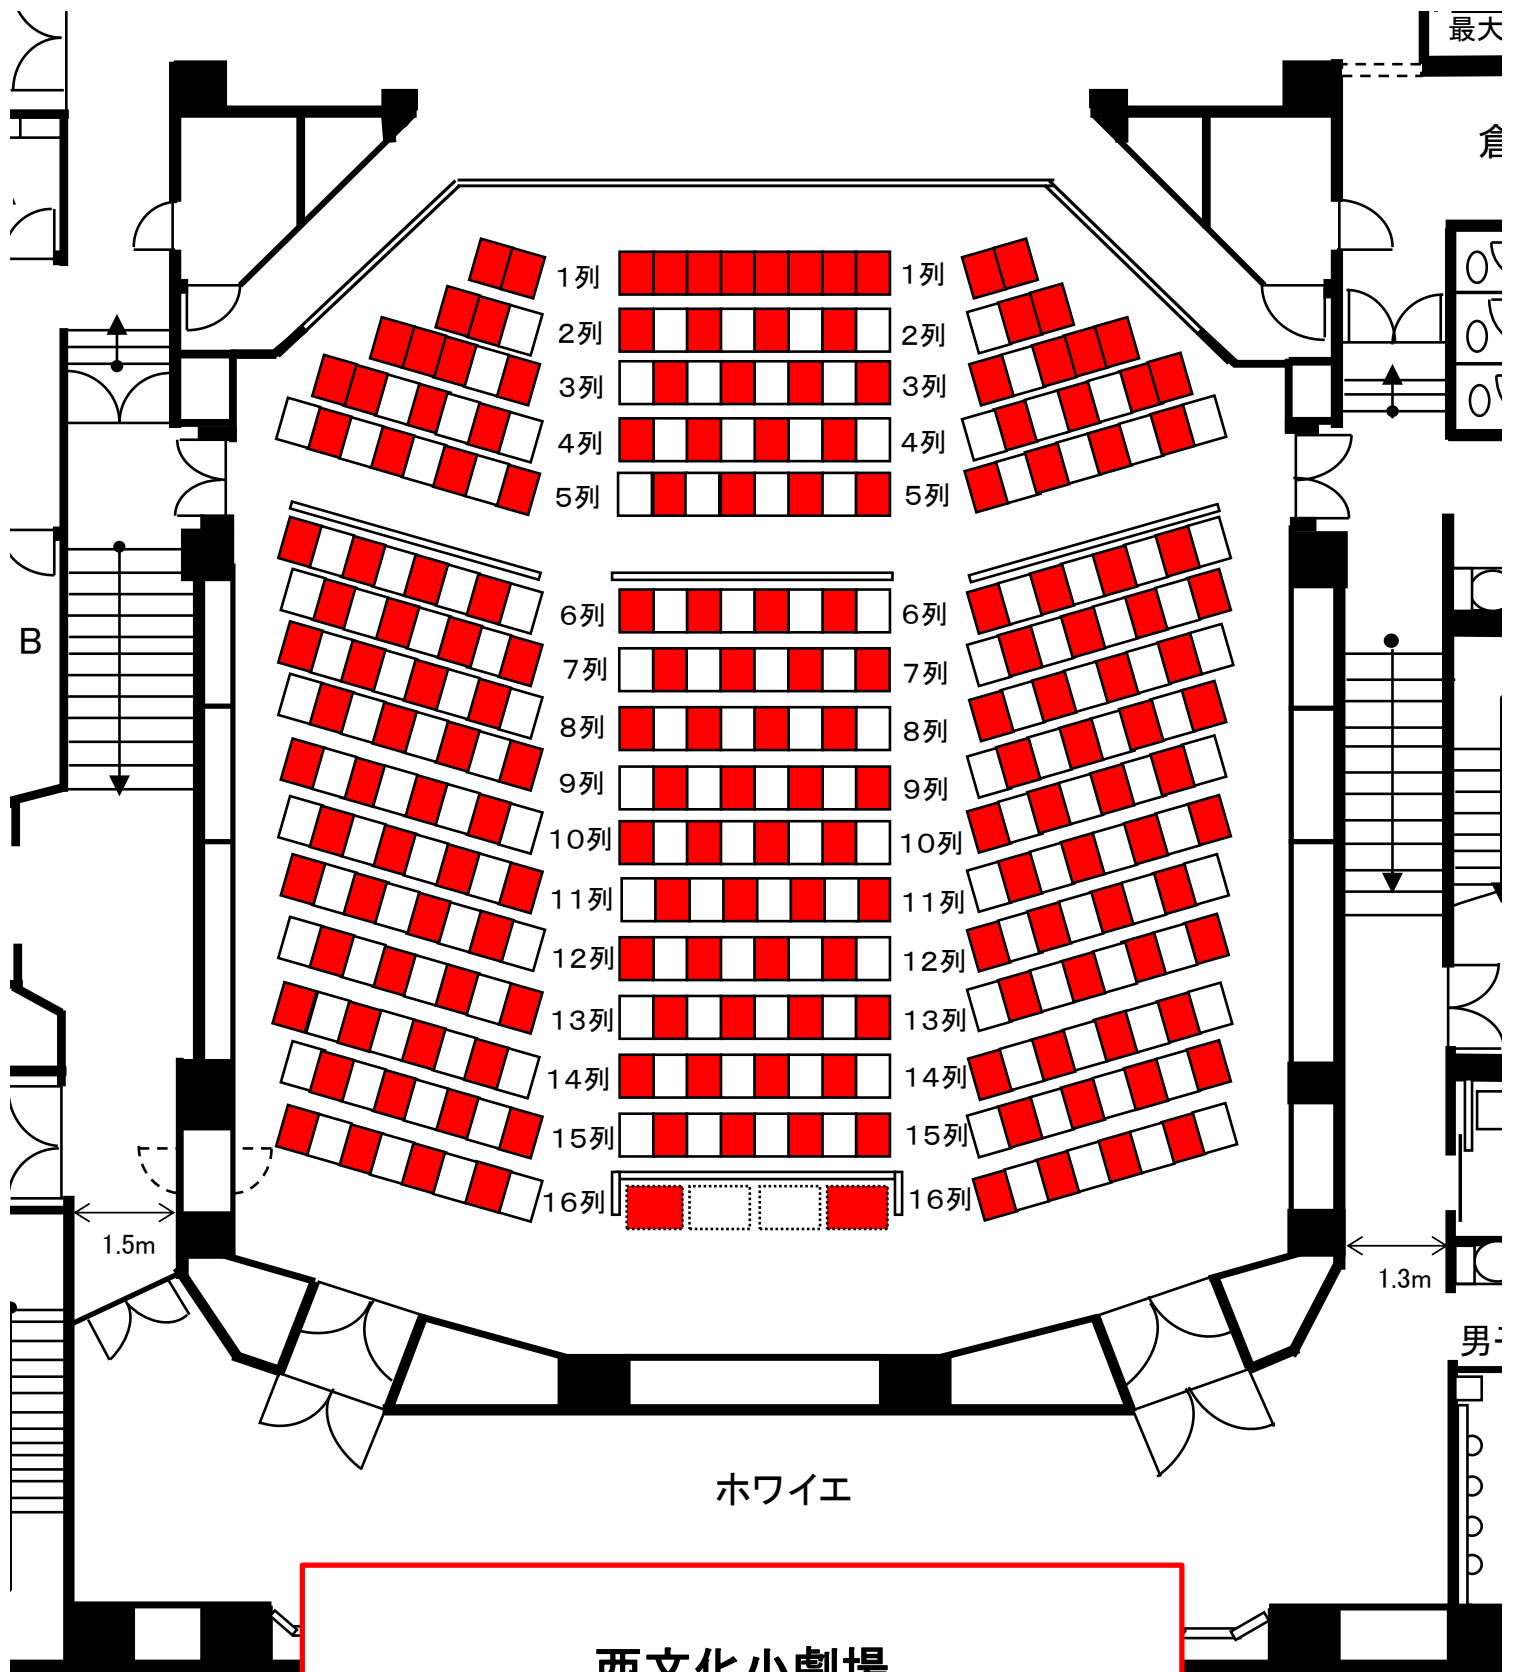

西文化小劇場

346席 (+車イス4台)

西文化小劇場
50%以内に該当する催事
【168席 + 車いすスペース2】

西文化小劇場
 50%以内に該当する催事・花道を使用
 【 162席 + 車いすスペース 2 】