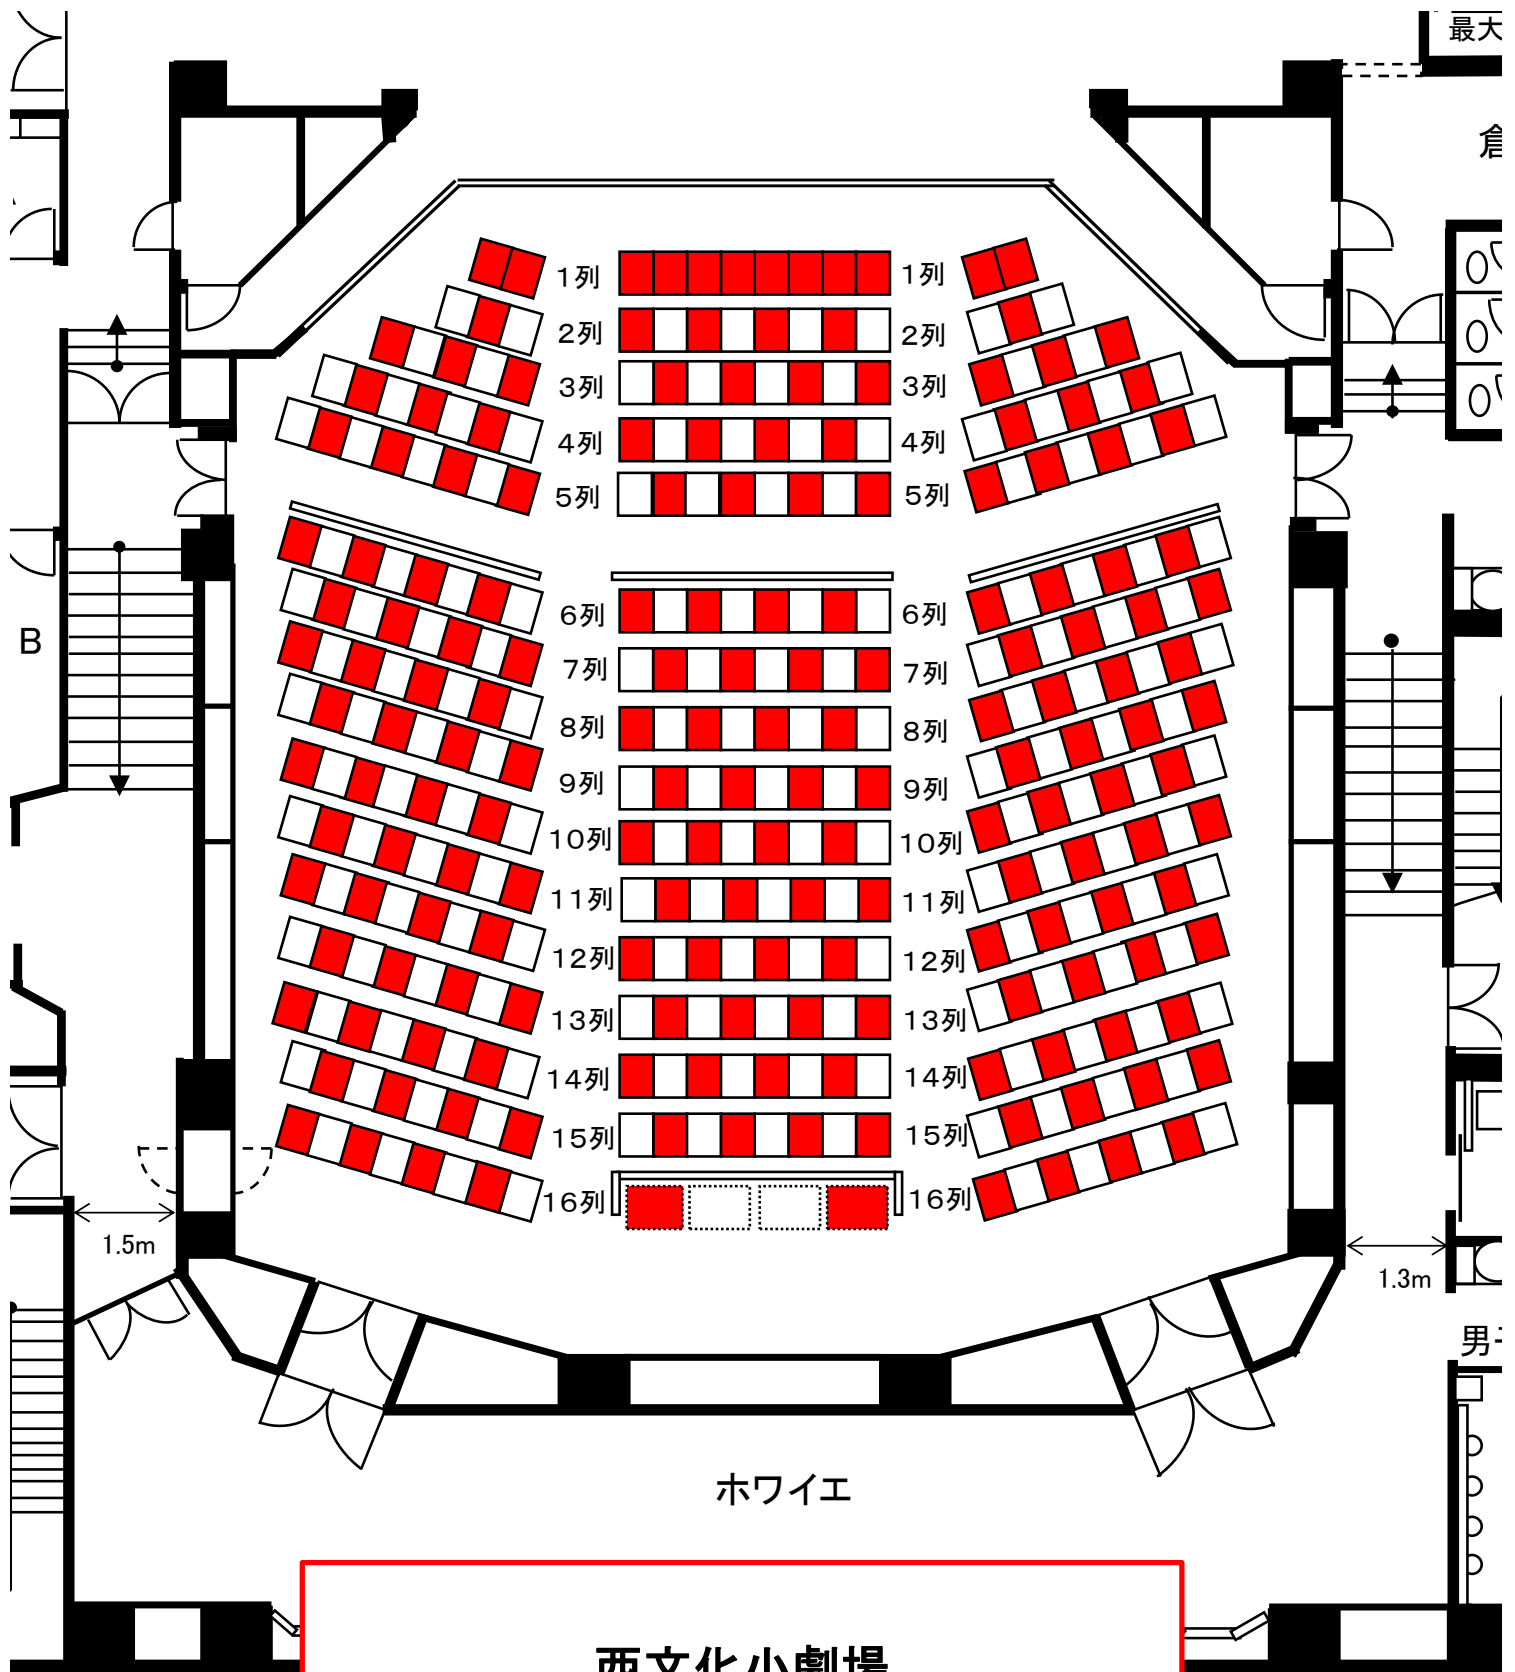

西文化小劇場

346席 (+車イス4台)

西文化小劇場
50%以内に該当する催事
【168席 + 車いすスペース2】

西文化小劇場
 50%以内に該当する催事・花道を使用
 【 162席 + 車いすスペース 2 】