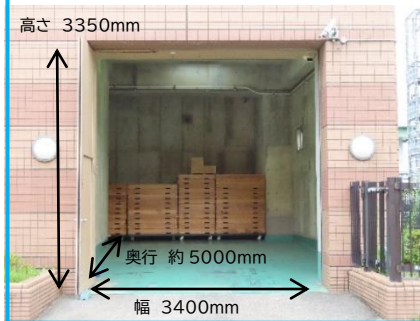

【西文化小劇場 舞台搬入口案内】

地下劇場駐車場入口(図書館共用)

△ B1~B3 (40台)

高さ:2050mm

8:45~利用終了時まで(21:30閉館)

劇場搬入口

□ 高さ:3350mm 幅:3400mm

※ 地上区役所駐車場入口(共用)

P 地上区役所駐車場

【搬入エレベーター】

幅 2200mm

高さ 2150mm

奥行 3000mm

劇場周辺は一方通行となっております。

地下駐車場入口は、建物の北側の△のところ。舞台搬入口は西側の□のところ。

搬入口の前の道路は、南から北への一方通行です。