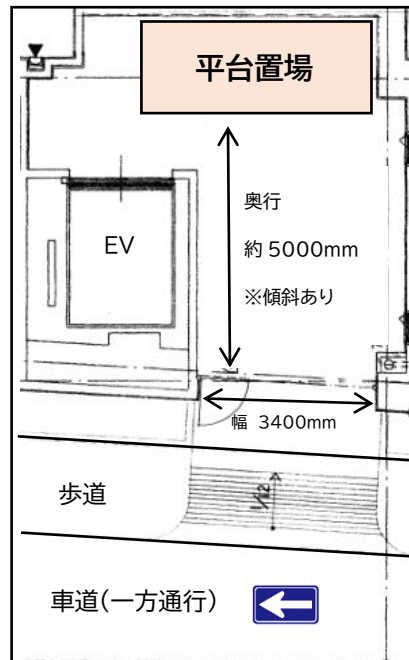

【西文化小劇場 舞台搬入口案内】

地下劇場駐車場入口(図書館共用)

△ B1~B3 (40台)

高さ:2050mm

8:45~利用終了時まで(21:30閉館)

劇場搬入口

□ 高さ:3350mm 幅:3400mm

※ 地上区役所駐車場入口(共用)

P 地上区役所駐車場

【搬入エレベーター】

幅 2200mm

高さ 2150mm

奥行 3000mm

劇場周辺は一方通行となっております。

地下駐車場入口は、建物の北側の△のところ。舞台搬入口は西側の□のところ。

搬入口の前の道路は、南から北への一方通行です。