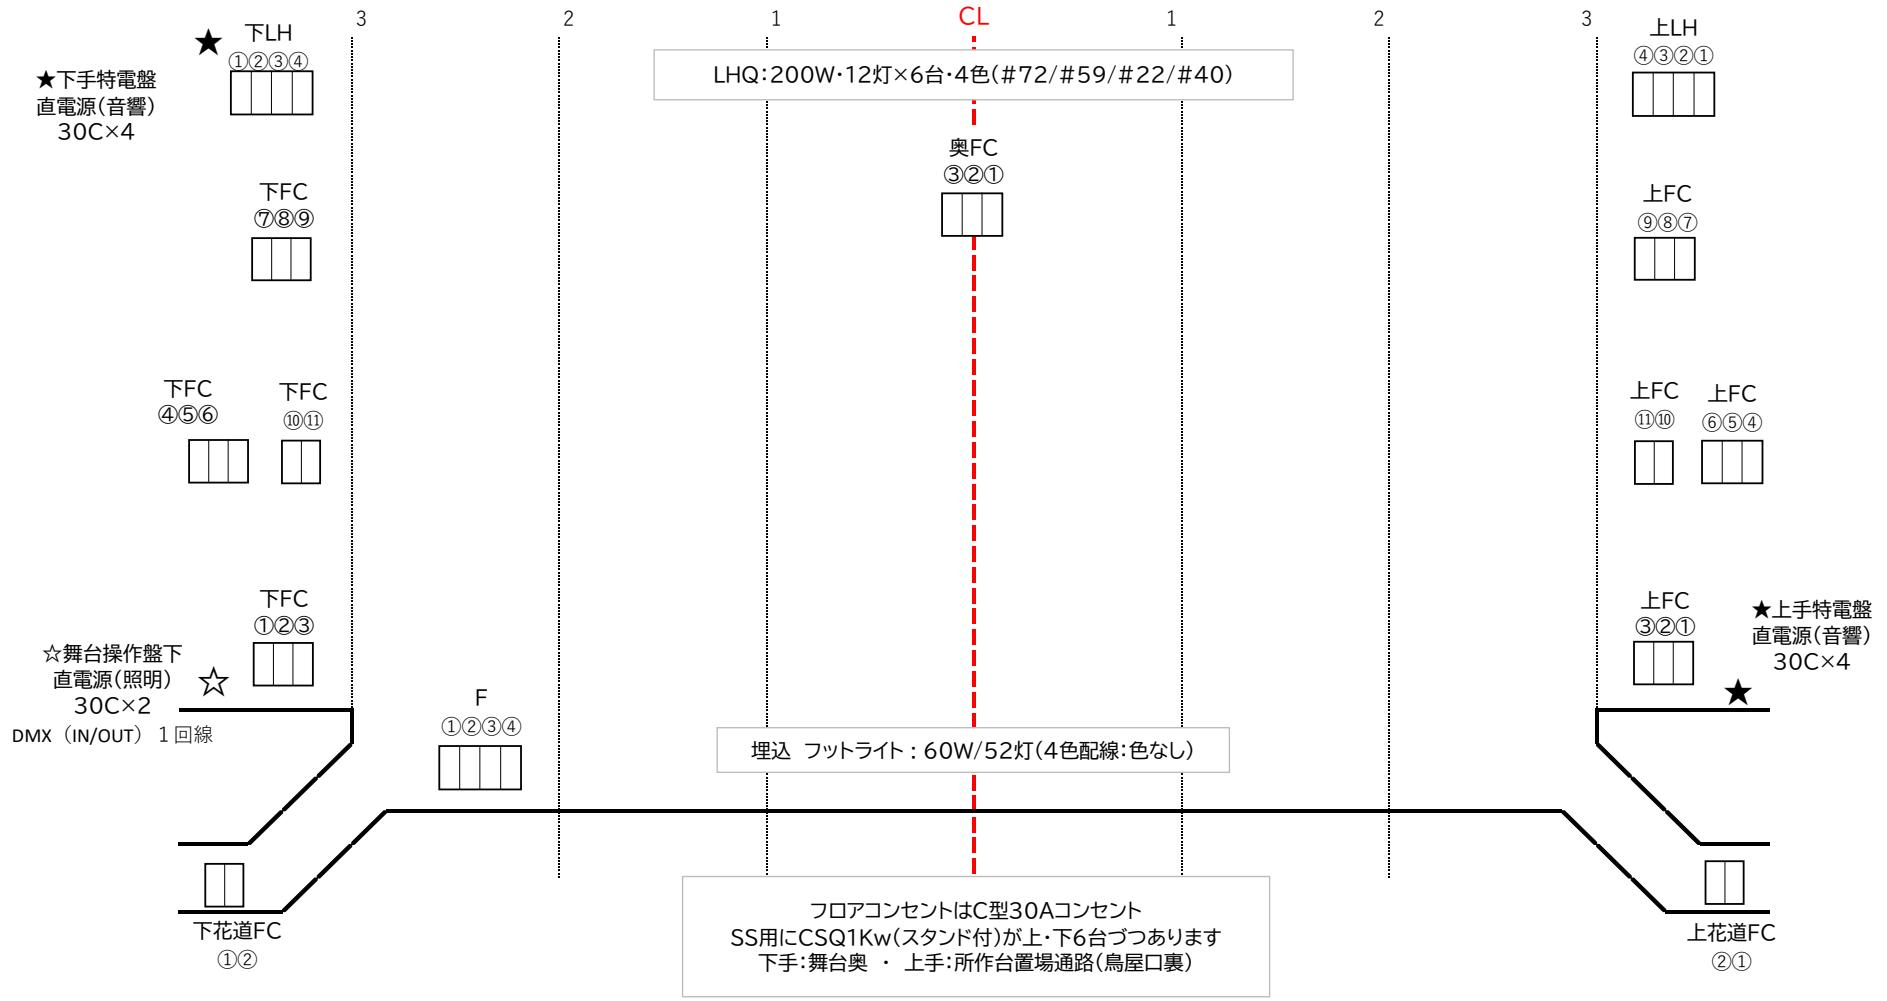

名古屋市西文化小劇場 舞台照明基本仕込図(吊物回路)

名古屋市西文化小劇場 舞台照明基本仕込図(吊物回路)

名古屋市西文化小劇場 舞台照明基本仕込図(ステージ回路)

名古屋市西文化小劇場 舞台照明基本仕込図(FR/CL回路)