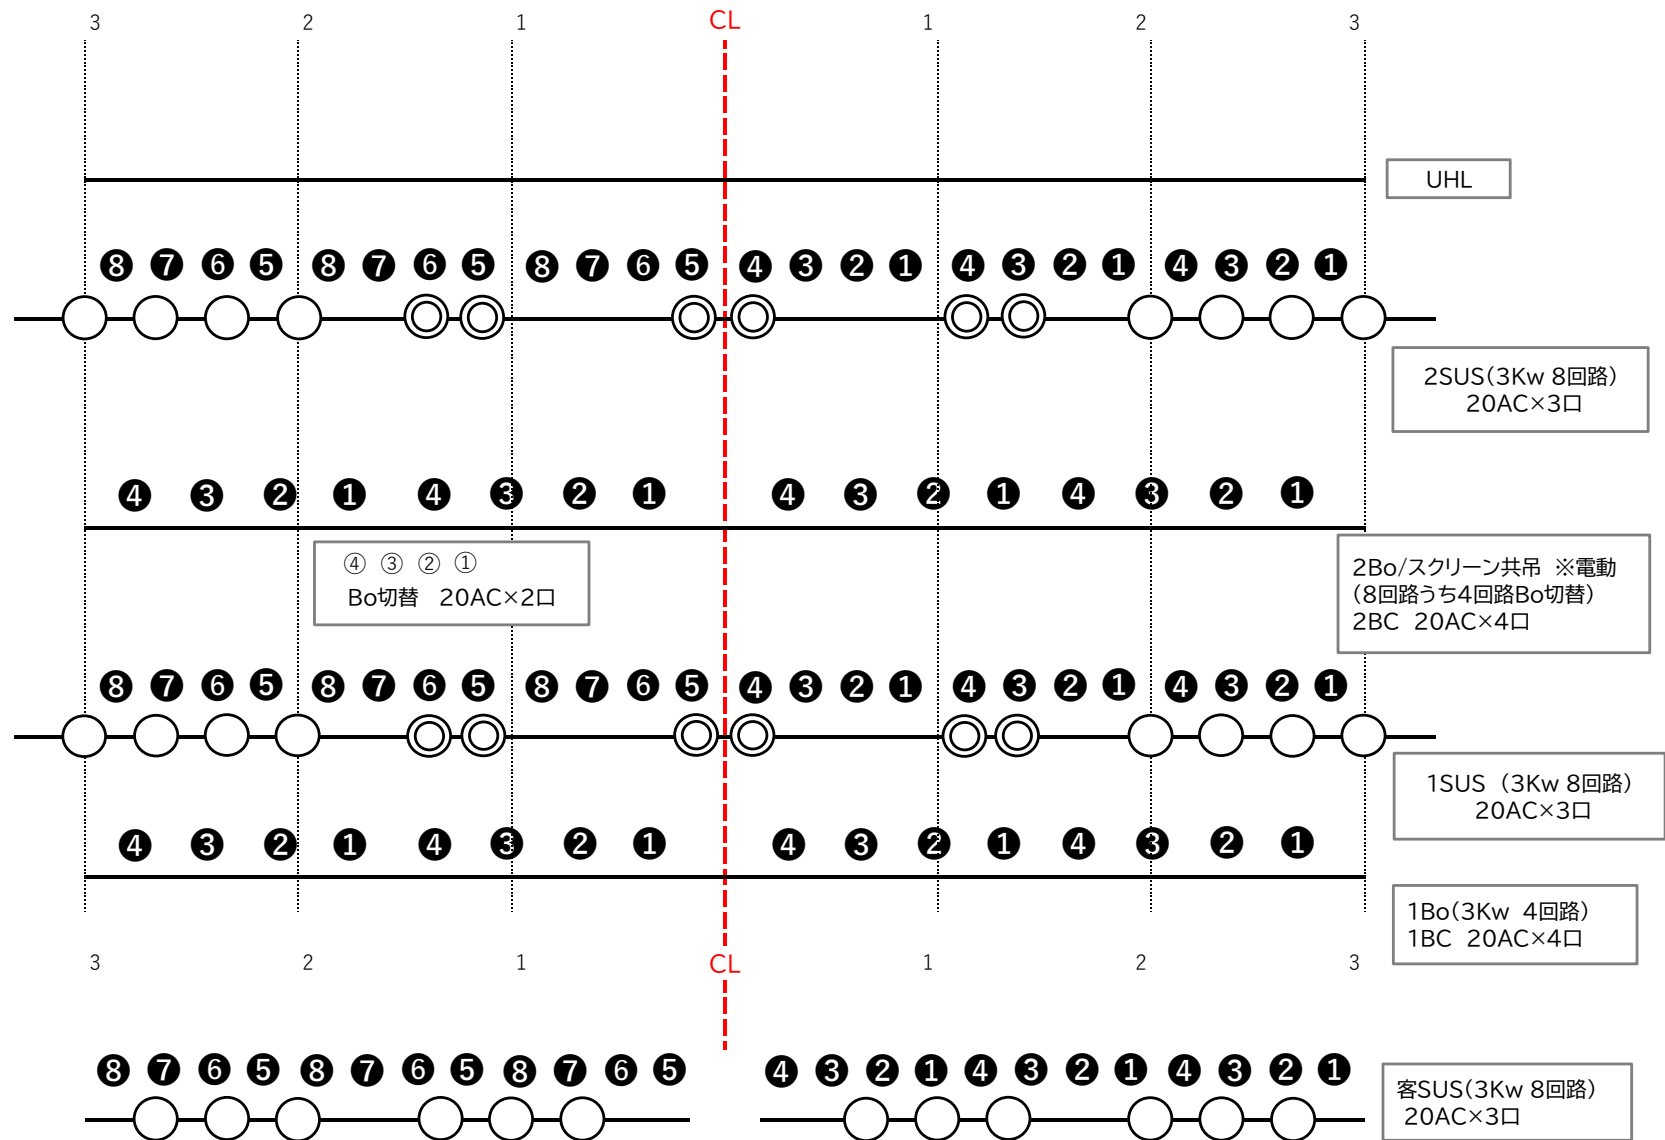

名古屋市西文化小劇場 舞台照明基本仕込図(吊物回路)

名古屋市西文化小劇場 舞台照明基本仕込図(吊物回路)

名古屋市西文化小劇場 舞台照明基本仕込図(ステージ回路)

名古屋市西文化小劇場 舞台照明基本仕込図(FR/CL回路)