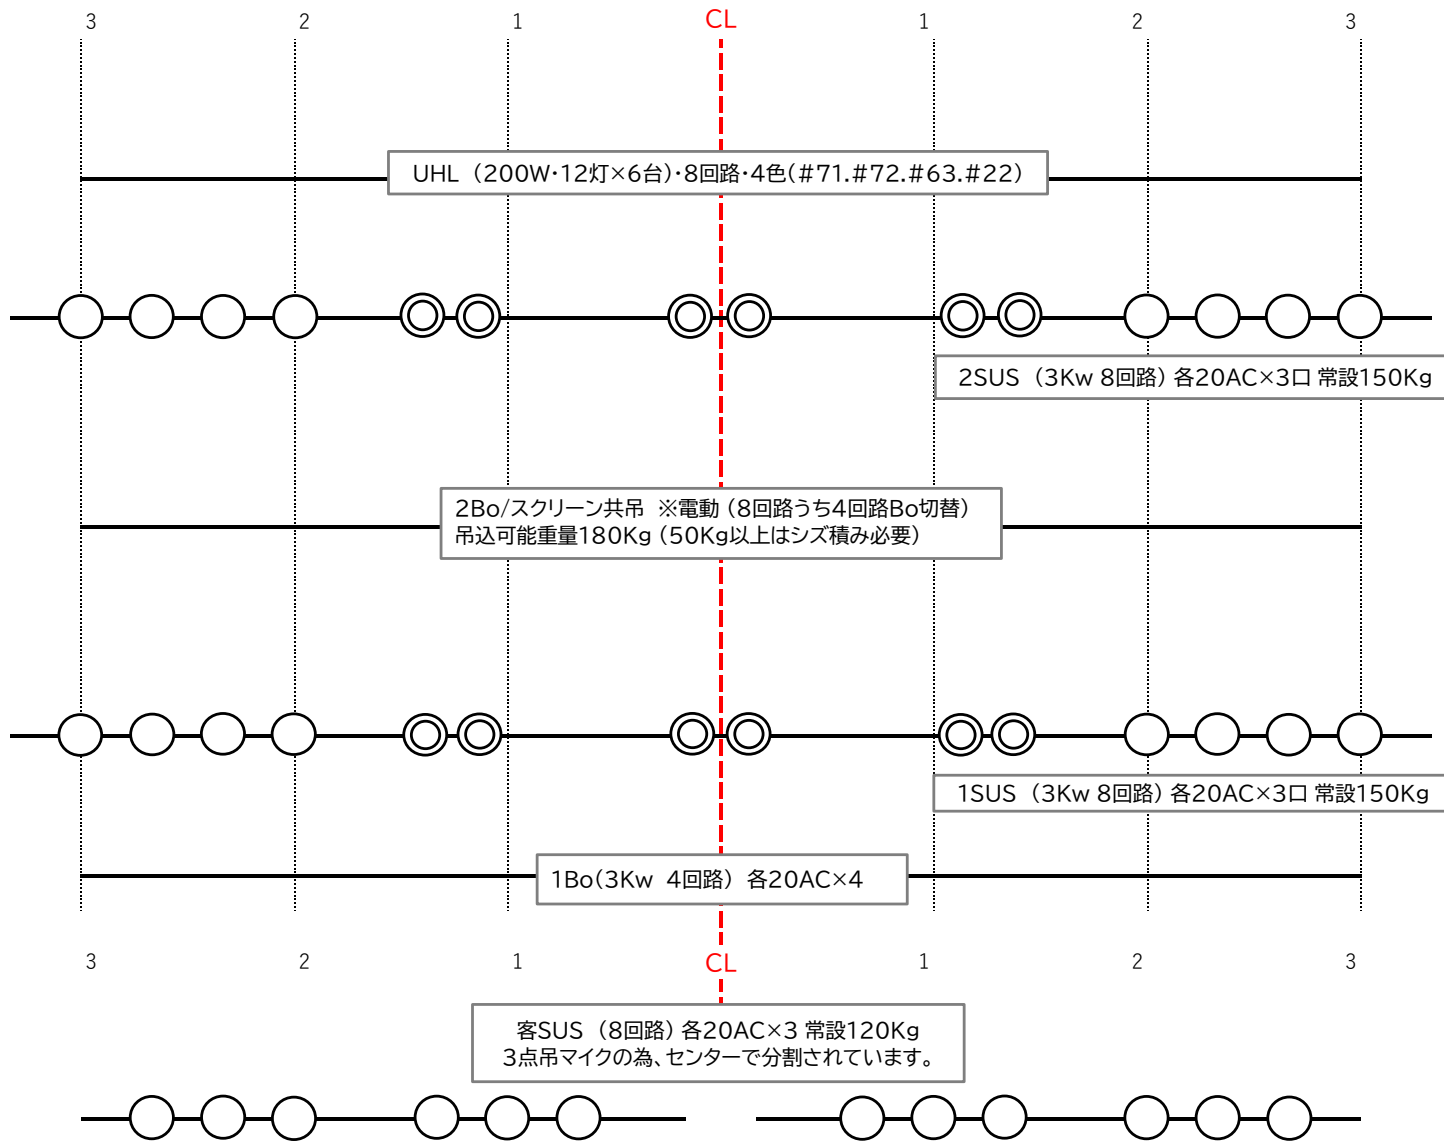

名古屋市西文化小劇場 舞台照明基本仕込図(吊物回路)

名古屋市西文化小劇場 舞台照明基本仕込図(吊物回路)

名古屋市西文化小劇場 舞台照明基本仕込図(ステージ回路)

名古屋市西文化小劇場 舞台照明基本仕込図(FR/CL回路)