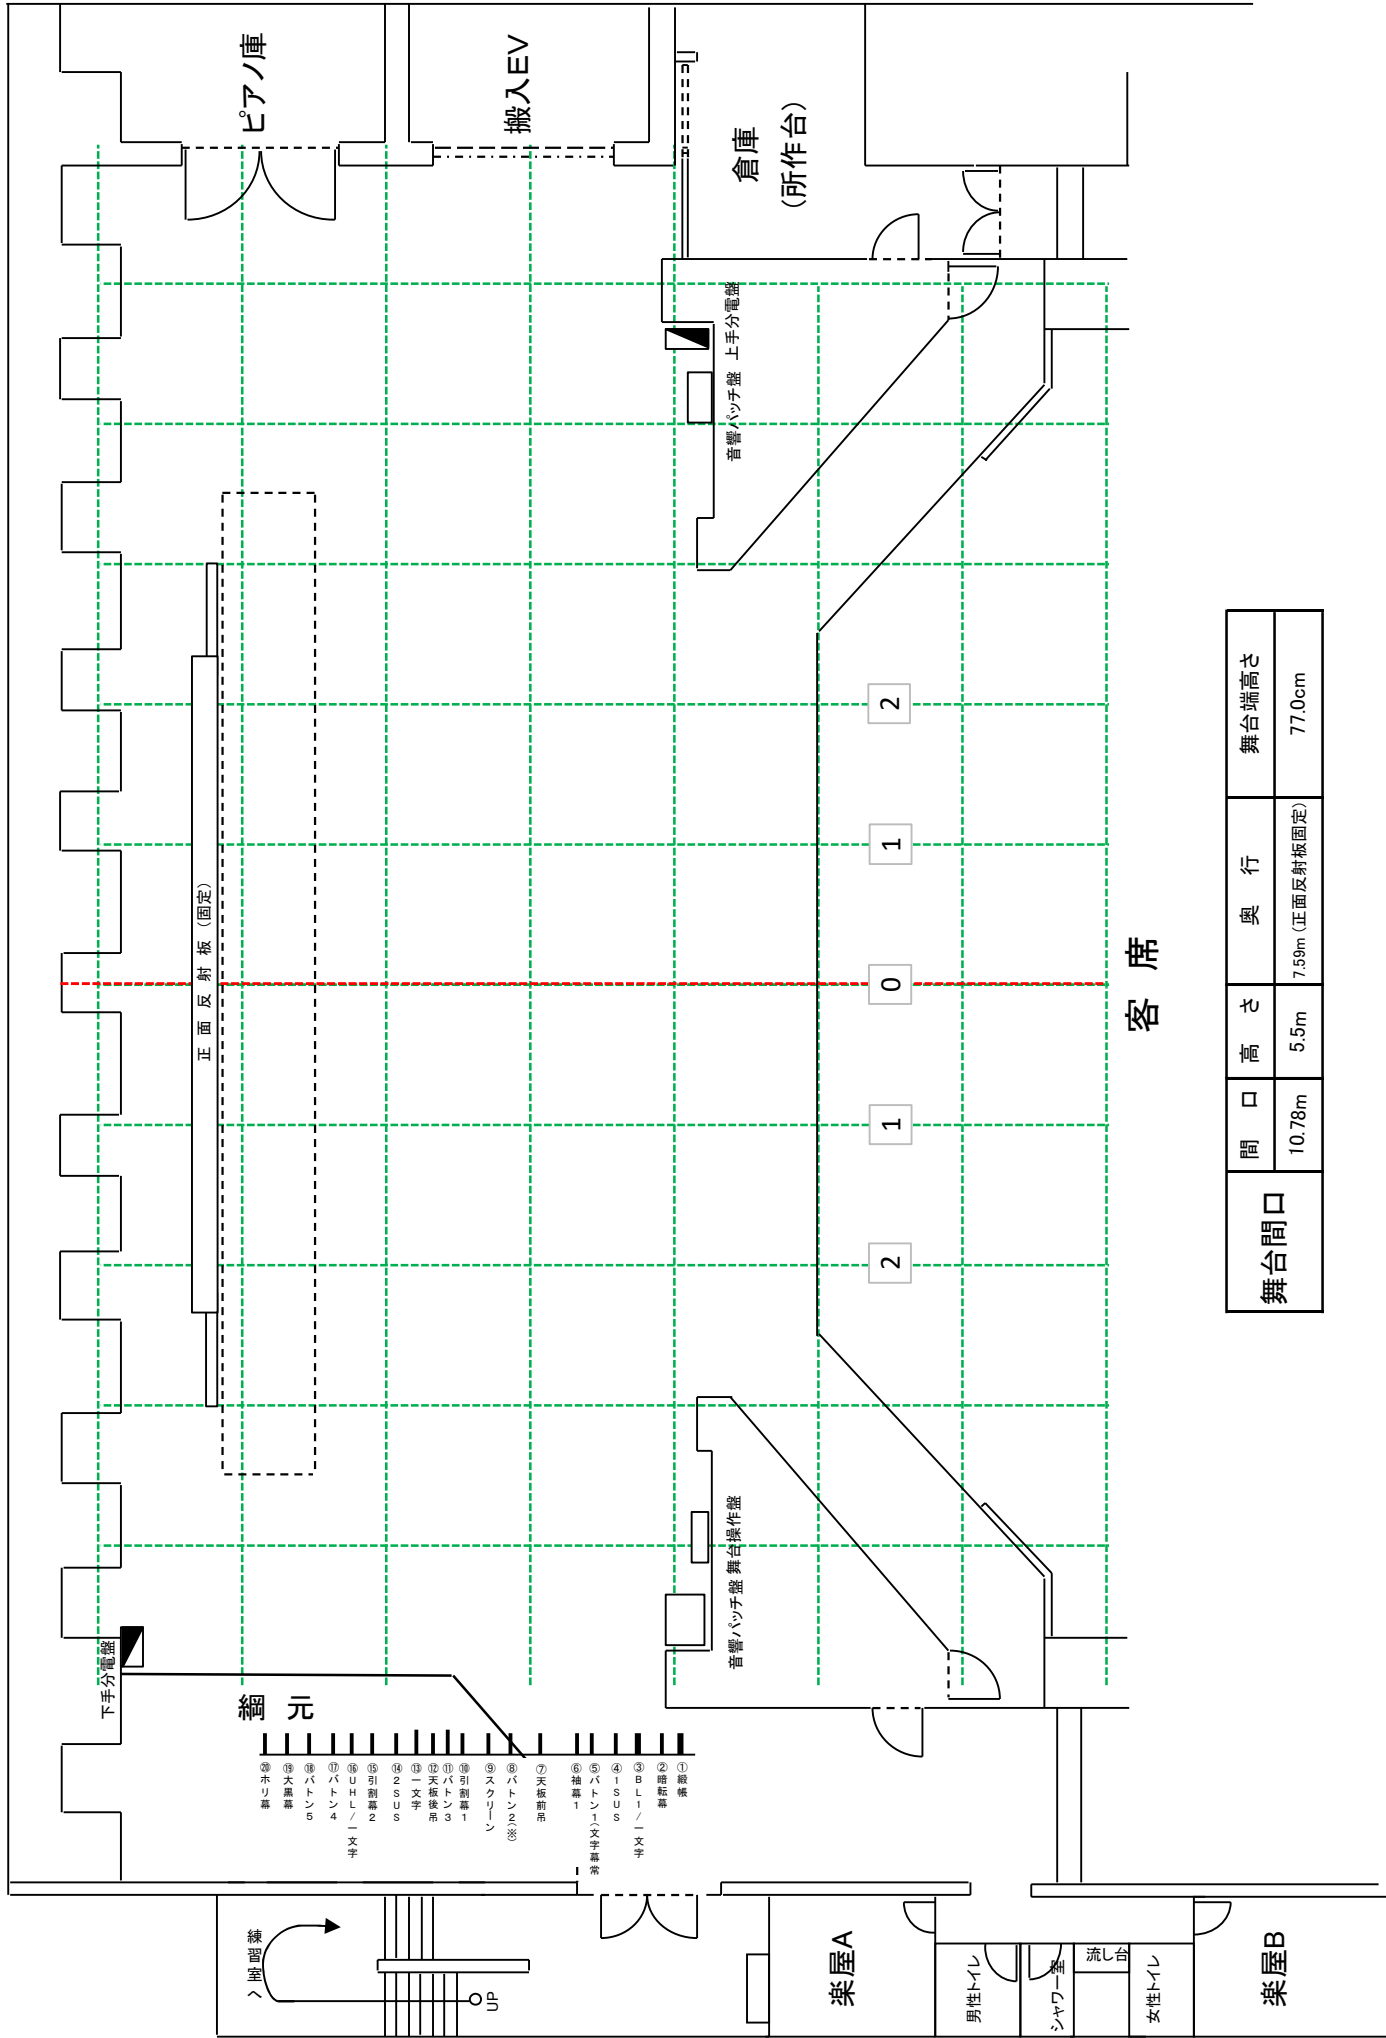

西文化小劇場 舞台平面図

客席

舞台間口	間口	高さ	奥行	舞台端高さ
	10.78m	5.5m	7.59m (正面反射板固定)	77.0cm