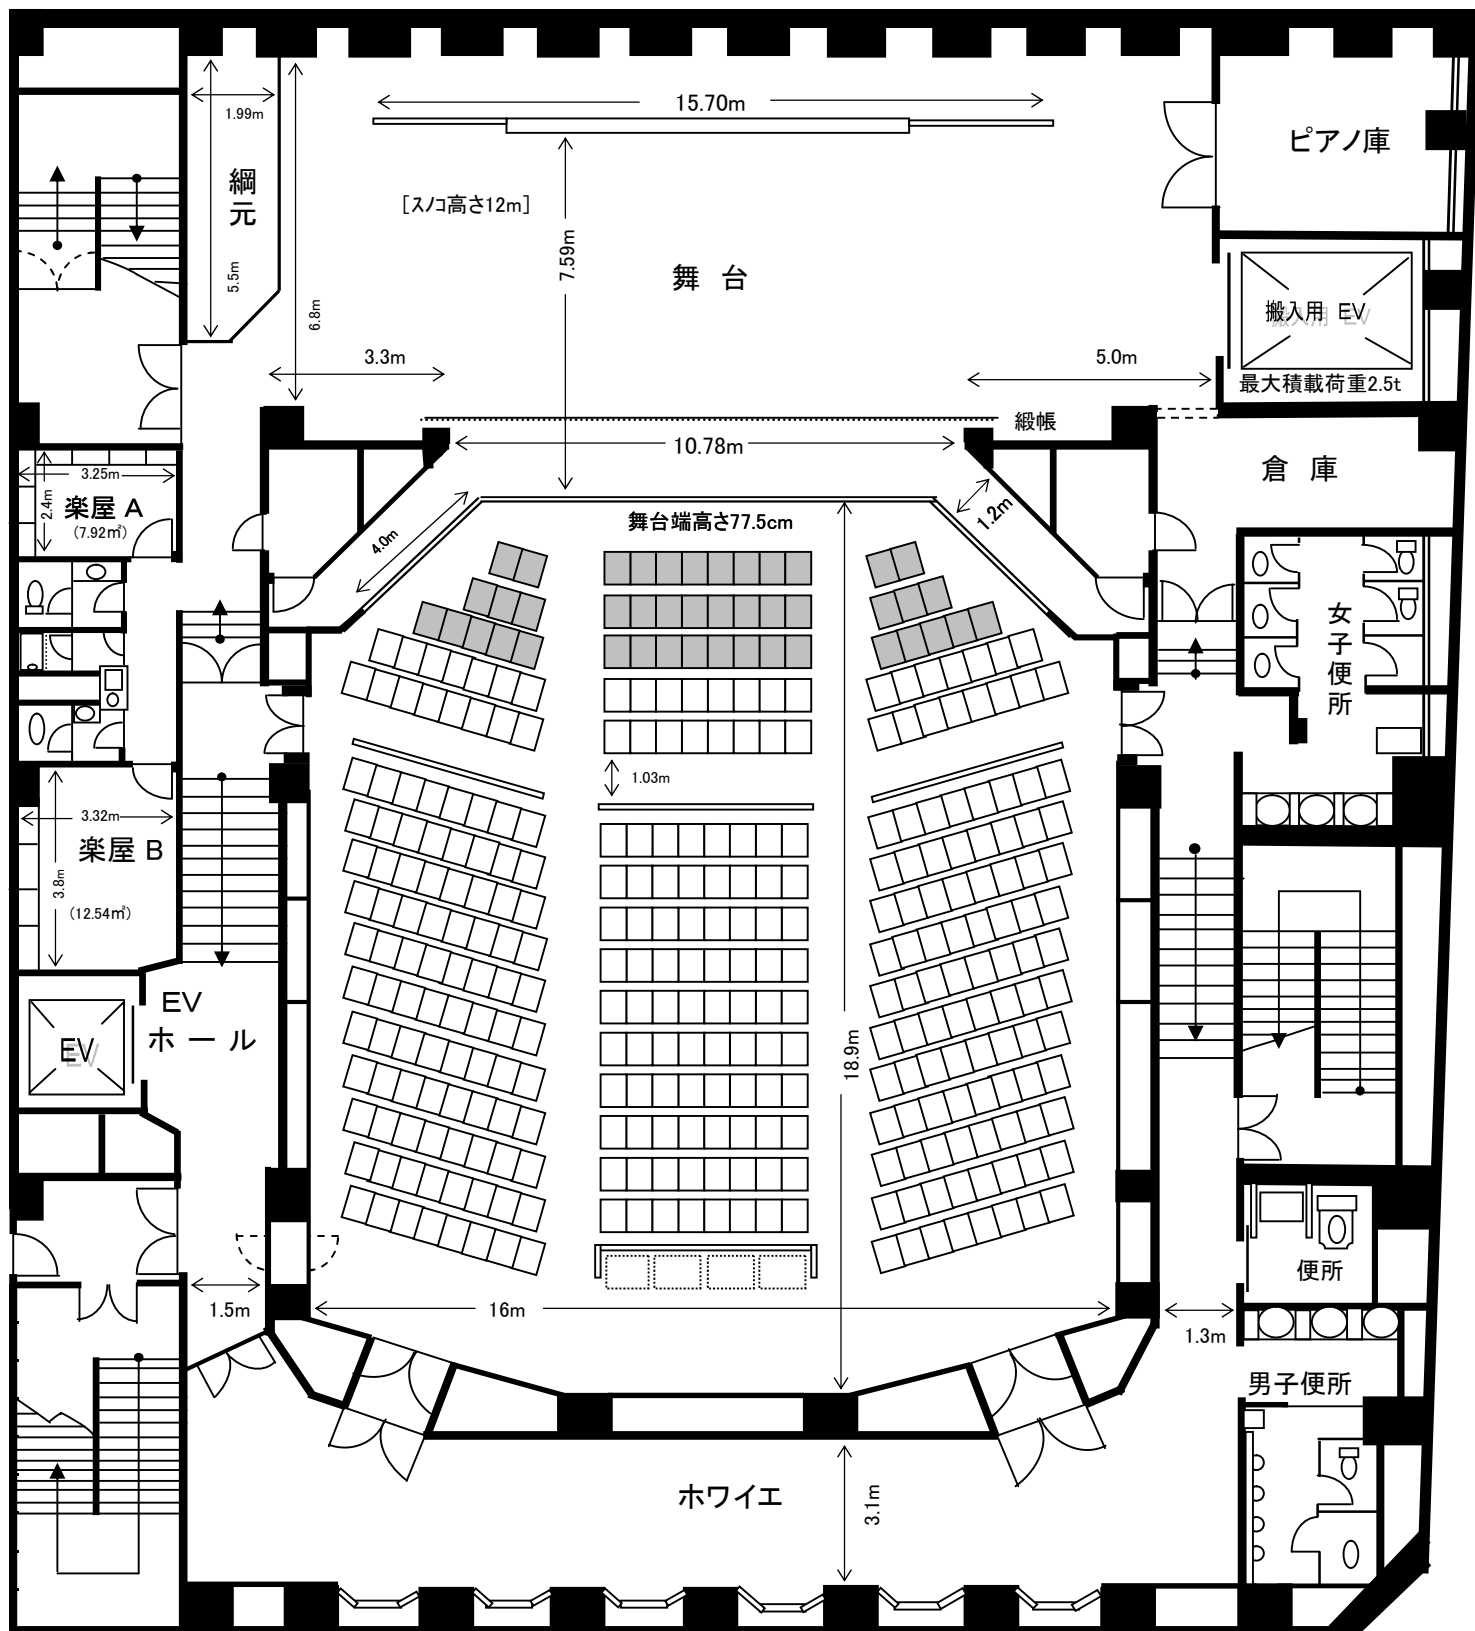

全体平面図（地下3階）

西文化小劇場

客席数 346席 (他に車椅子スペース4人分)
 ※ 前から3列取外し可能(44席分)

※映写室—スクリーン距離18m
 (映写角度 9.5°)