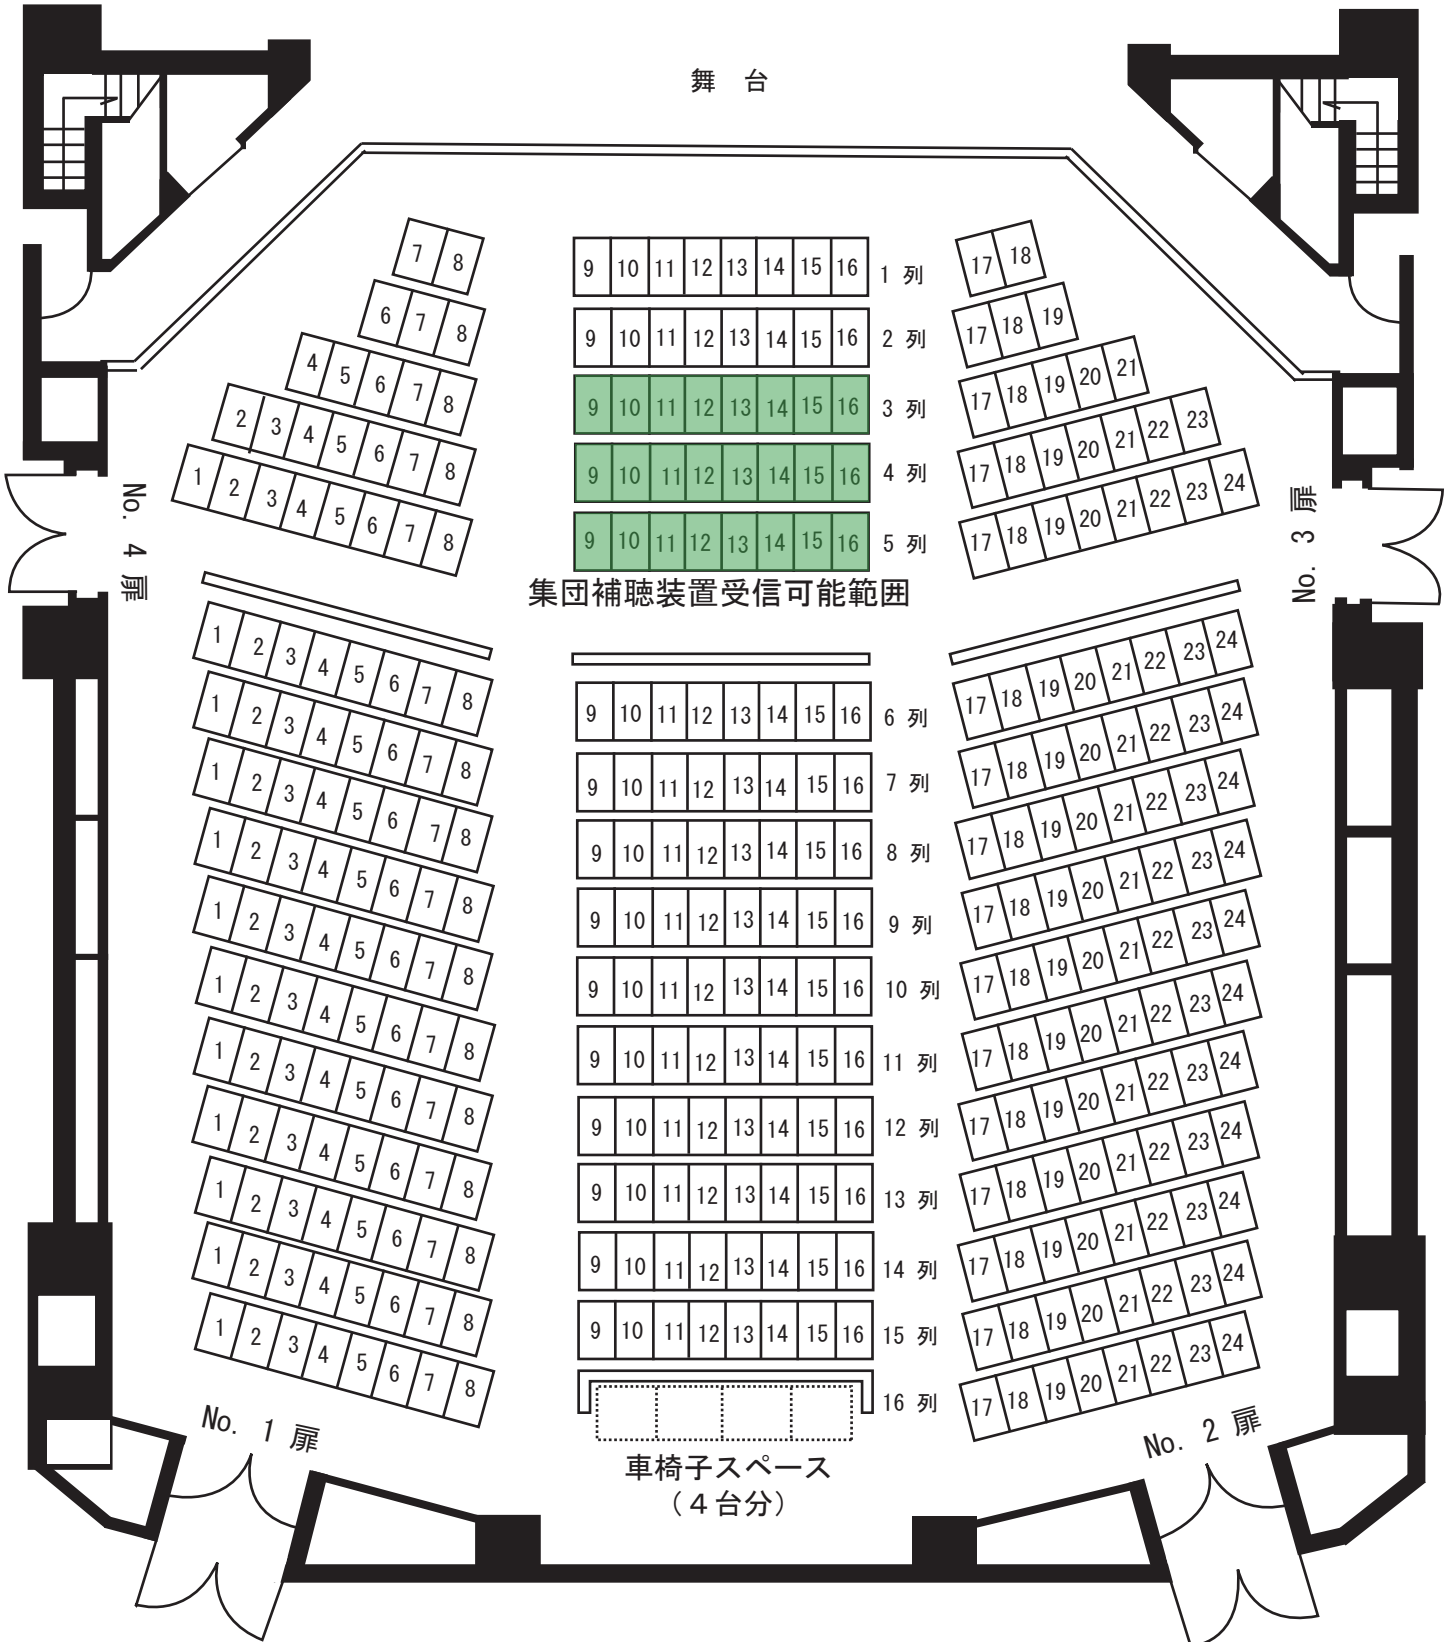

西文化小劇場

346席 (+車イス4台)

ホワイエ