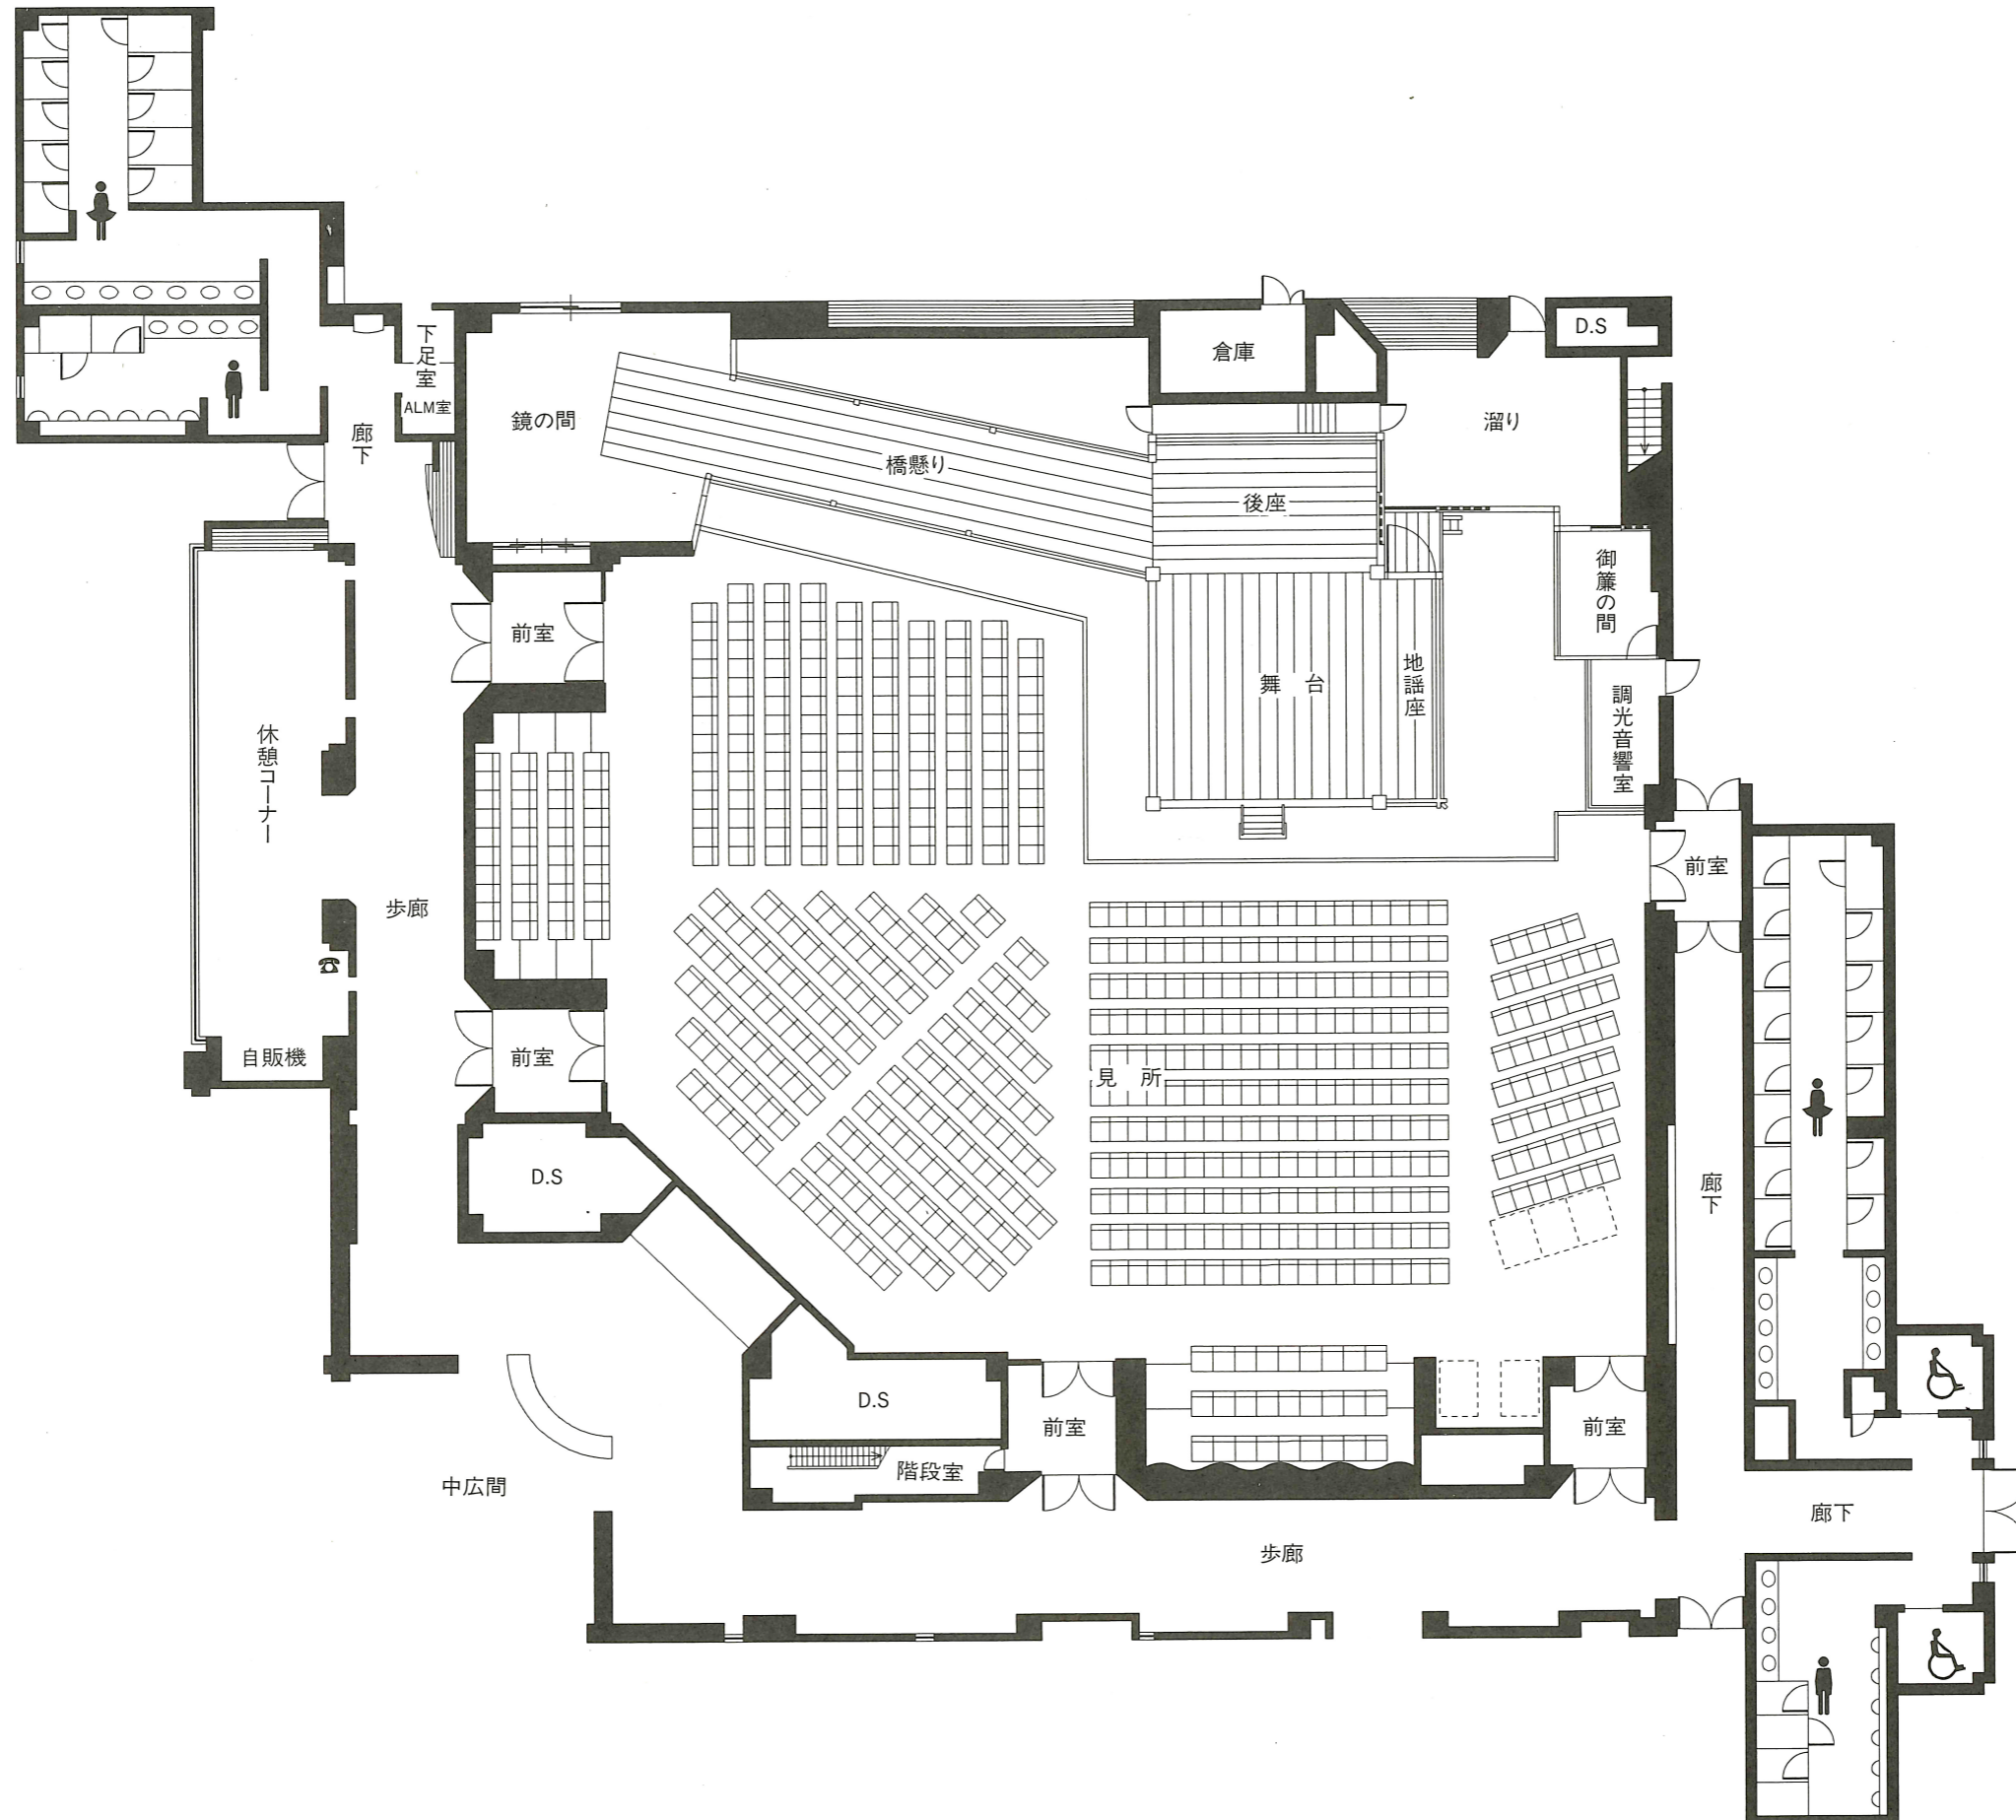

名古屋能楽堂 見所・舞台・歩廊

名古屋能楽堂 舞台・見所・歩廊 寸法図

2022.07

名古屋能楽堂 舞台・見所・歩廊 平行コンセント

2022.07