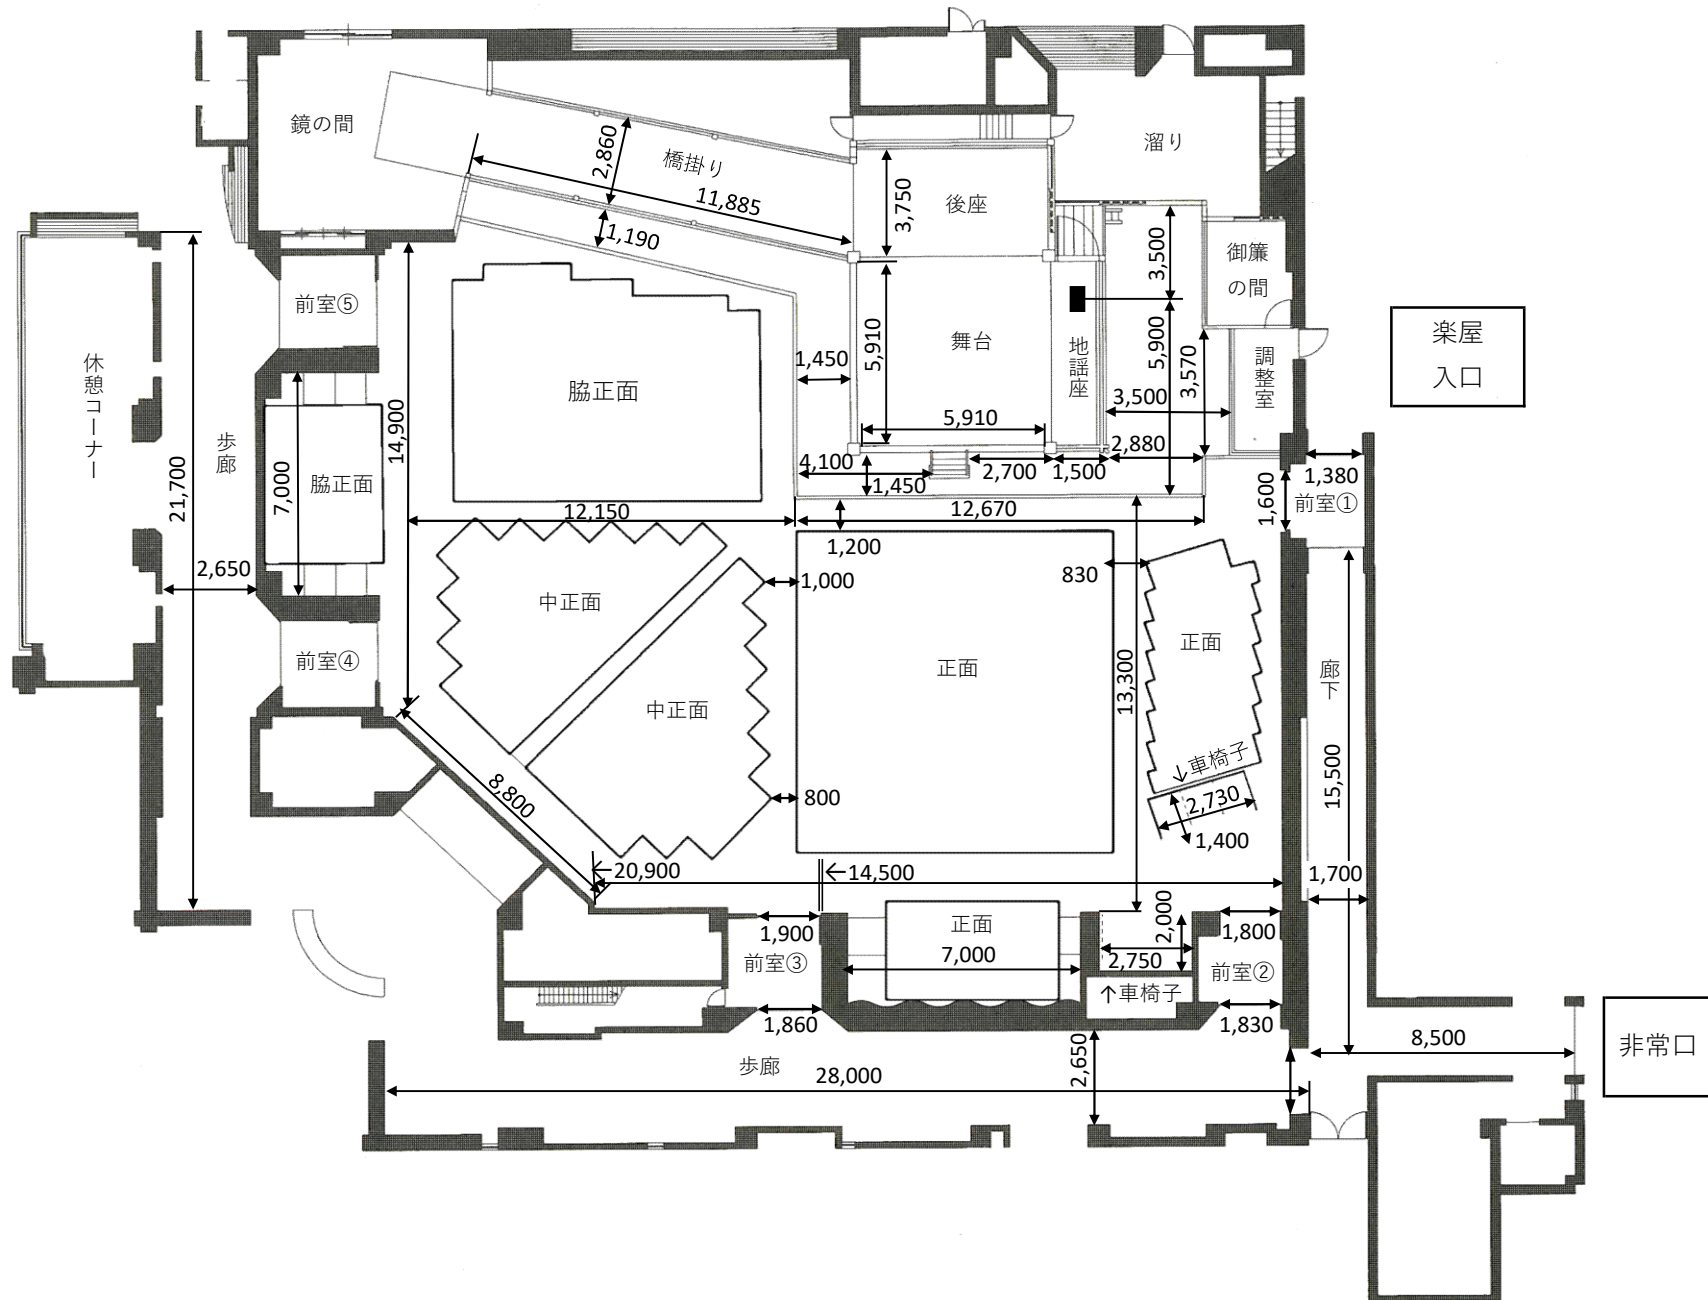

名古屋能楽堂 見所・舞台・歩廊

名古屋能楽堂 舞台・見所・歩廊 寸法図

2022.07

名古屋能楽堂 舞台・見所・歩廊 平行コンセント

2022.07