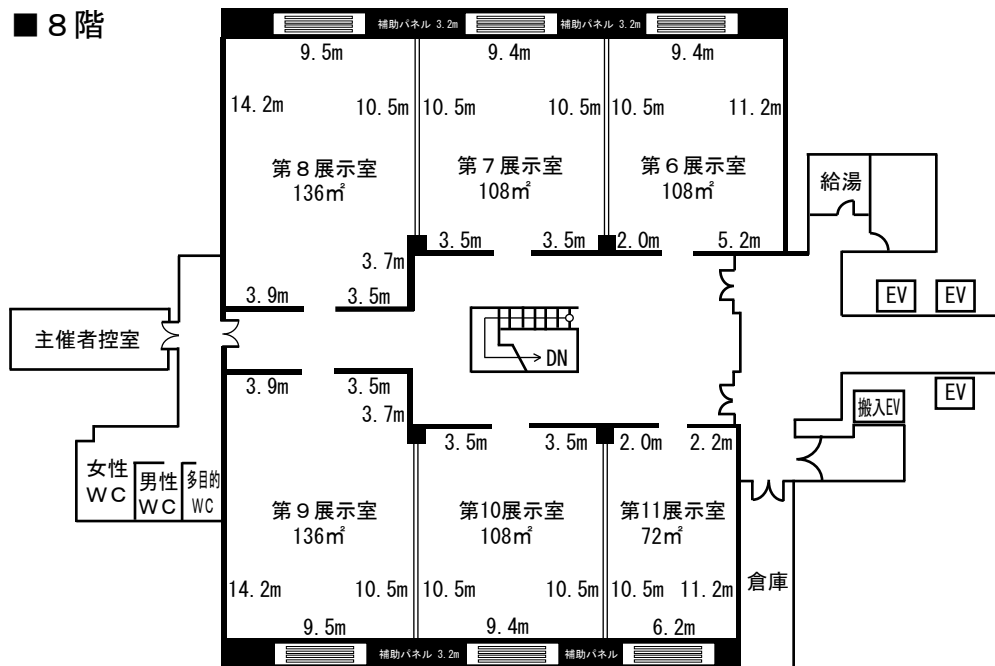

市民ギャラリー栄

■ 7階

■ 8階

※天井高はすべて3.0m