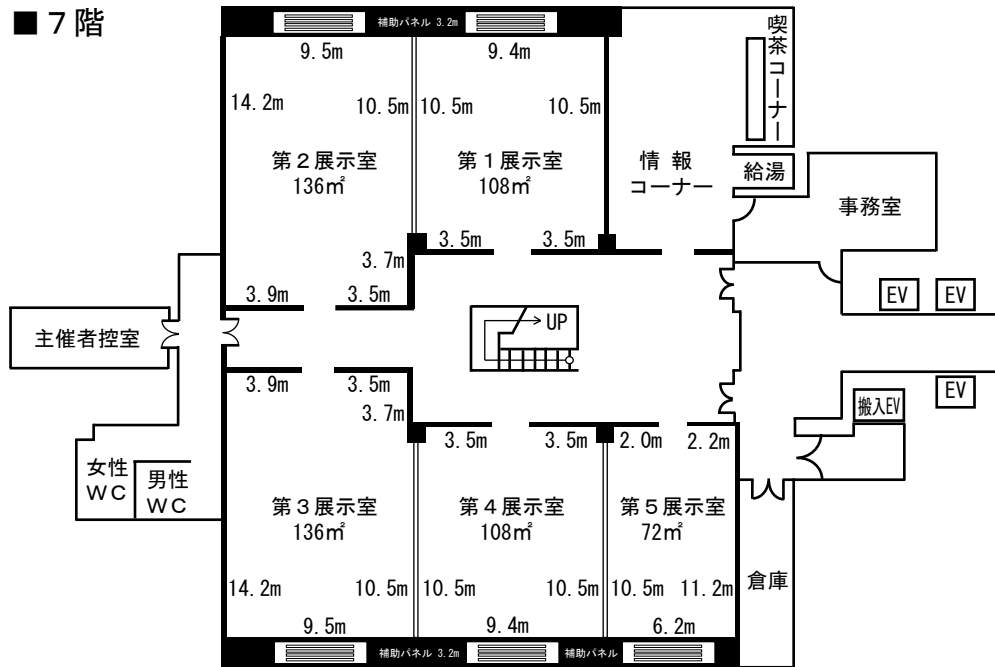

市民ギャラリー栄

■ 7階

■ 8階

※天井高はすべて3.0m