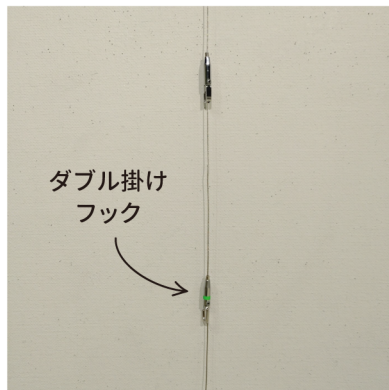

※ 花台を重ねての使用、側面側を下にしたの使用は禁止です。

※ ピン・釘・テープ類の使用は禁止です。

※ 生花を置く場合、受皿または養生（水がしみないもの）を使用してください。

ワイヤーフック

耐荷重 25kg / 1本

※フックは取り外さないでください。

ダブル掛けフック (色テープ付)

1本のワイヤーに作品を複数掛ける場合に
取り付けてください。

吊下金具

スポットライトのレール上に取り付け可能。
テグスや紐などを天井から吊るしたい場合に
取り付けてください。

※展示室壁面のピクチャーレールから直接テグスや
紐を吊るしたい場合は、専用の「レールフック」が
ありますのでお申し出ください。

その他の備品につきましては、「貸出備品一覧」をご確認ください。

名古屋市民ギャラリー栄 貸出備品一覧

全11室での共用備品のため、状況によりご希望数をご用意できない場合がございます。