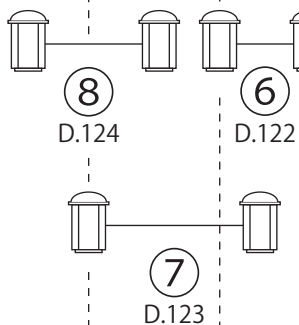

# <CL>

[舞台側]

【2.5K】 【2K】 【1.5K】 【1K】 【0.5K】 【C/L】 【0.5K】 【1K】 【1.5K】 【2K】 【2.5K】

[下手]

<H鋼>

<H鋼>

<H鋼>

[上手]

【2.5K】 【2K】 【1.5K】 【1K】 【0.5K】 【C/L】 【0.5K】 【1K】 【1.5K】 【2K】 【2.5K】

[1kw トツ]

[SF-Zoom(575w)]

①～⑩

[20C 回路]

L9～L11

[30C 直回路]

D9～D11

[DMX-Out(5pin メス)]