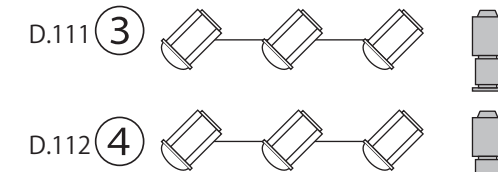

<Fr>

[3F]

[下手]

[2F]

[上手]

<CL>

[舞台側]

【2.5K】 【2K】 【1.5K】 【1K】 【0.5K】 【C/L】 【0.5K】 【1K】 【1.5K】 【2K】 【2.5K】

[下手]

<H鋼>

<H鋼>

<H鋼>

[上手]

【2.5K】 【2K】 【1.5K】 【1K】 【0.5K】 【C/L】 【0.5K】 【1K】 【1.5K】 【2K】 【2.5K】

[1kw トツ]

[SF-Zoom(575w)]

①～⑩

[20C 回路]

L9～L11

[30C 直回路]

D9～D11

[DMX-Out(5pin メス)]