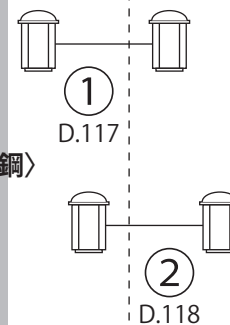

# <CL>

[舞台側]

【2.5K】 【2K】 【1.5K】 【1K】 【0.5K】 【C/L】 【0.5K】 【1K】 【1.5K】 【2K】 【2.5K】

[下手]

<H鋼>

<H鋼>

<H鋼>

[上手]

【2.5K】 【2K】 【1.5K】 【1K】 【0.5K】 【C/L】 【0.5K】 【1K】 【1.5K】 【2K】 【2.5K】

[1kw トツ]

[SF-Zoom(575w)]

①～⑩

[20C 回路]

L9～L11

[30C 直回路]

D9～D11