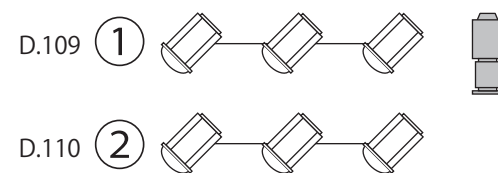

<Fr>

[3F]

[下手]

[2F]

[上手]

<CL>

[舞台側]

【2.5K】 【2K】 【1.5K】 【1K】 【0.5K】 【C/L】 【0.5K】 【1K】 【1.5K】 【2K】 【2.5K】

[下手]

<H鋼>

<H鋼>

<H鋼>

[上手]

【2.5K】 【2K】 【1.5K】 【1K】 【0.5K】 【C/L】 【0.5K】 【1K】 【1.5K】 【2K】 【2.5K】

[1kw トツ]

[SF-Zoom(575w)]

①～⑩

[20C 回路]

L9～L11

[30C 直回路]

D9～D11

[DMX-Out(5pin メス)]