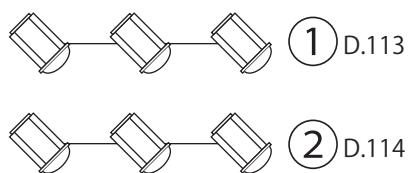

<Fr>

[3F]