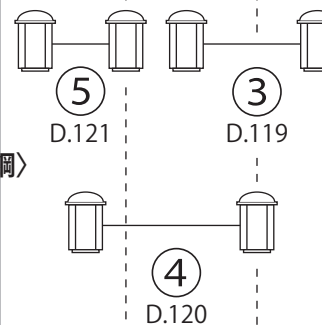

# <CL>

[舞台側]

【2.5K】 【2K】 【1.5K】 【1K】 【0.5K】 【C/L】 【0.5K】 【1K】 【1.5K】 【2K】 【2.5K】

[下手]

<H鋼>

<H鋼>

<H鋼>

[上手]

【2.5K】 【2K】 【1.5K】 【1K】 【0.5K】 【C/L】 【0.5K】 【1K】 【1.5K】 【2K】 【2.5K】

[1kw トツ]

[SF-Zoom(575w)]

①～⑩

[20C 回路]

L9～L11

[30C 直回路]

D9～D11

[DMX-Out(5pin メス)]