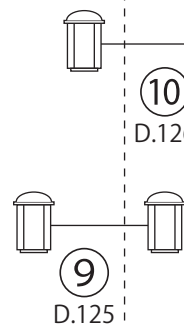

# <CL>

[舞台側]

【2.5K】 【2K】 【1.5K】 【1K】 【0.5K】 【C/L】 【0.5K】 【1K】 【1.5K】 【2K】 【2.5K】

[下手]

<H鋼>

<H鋼>

<H鋼>

[上手]

[DMX-Out(5pin メス)]