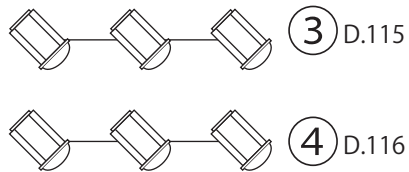

<Fr>

[3F]

[下手]

[2F]

[上手]

<CL>

[舞台側]

【2.5K】 【2K】 【1.5K】 【1K】 【0.5K】 【C/L】 【0.5K】 【1K】 【1.5K】 【2K】 【2.5K】

[下手]

<H鋼>

<H鋼>

<H鋼>

[上手]

【2.5K】 【2K】 【1.5K】 【1K】 【0.5K】 【C/L】 【0.5K】 【1K】 【1.5K】 【2K】 【2.5K】

[1kw トツ]

[SF-Zoom(575w)]

①～⑩

[20C 回路]

L9～L11

[30C 直回路]

D9～D11

[DMX-Out(5pin メス)]