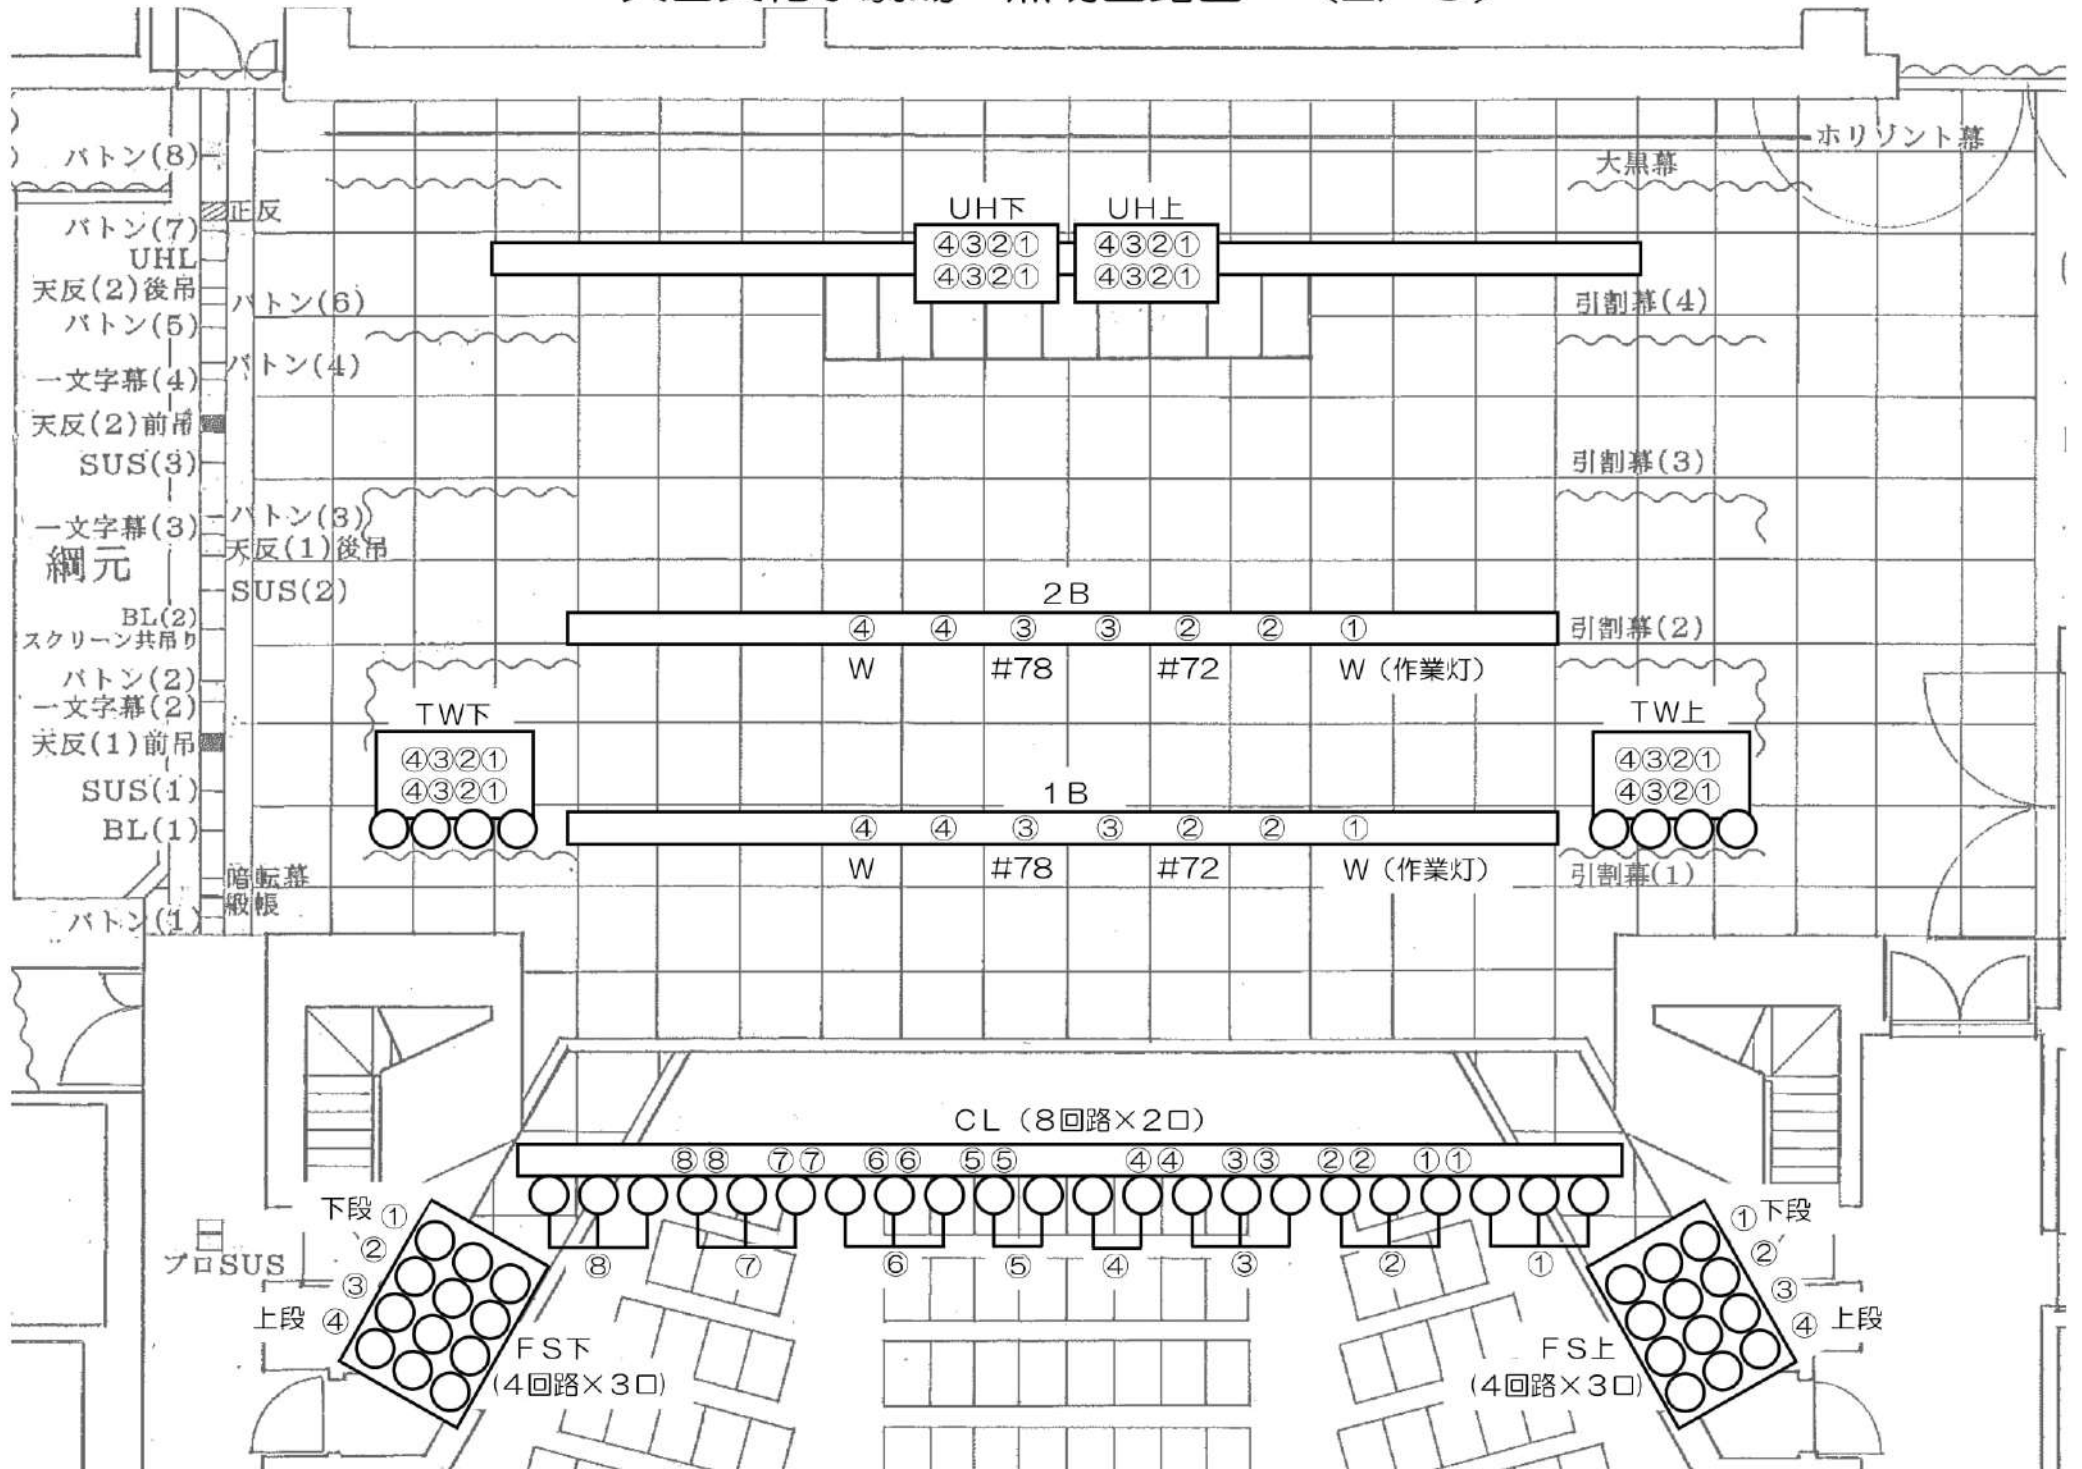

# 天白文化小劇場 照明回路図 (1/3)

# 天白文化小劇場 照明回路図 (2/3)

# 天白文化小劇場 照明回路図(3/3)