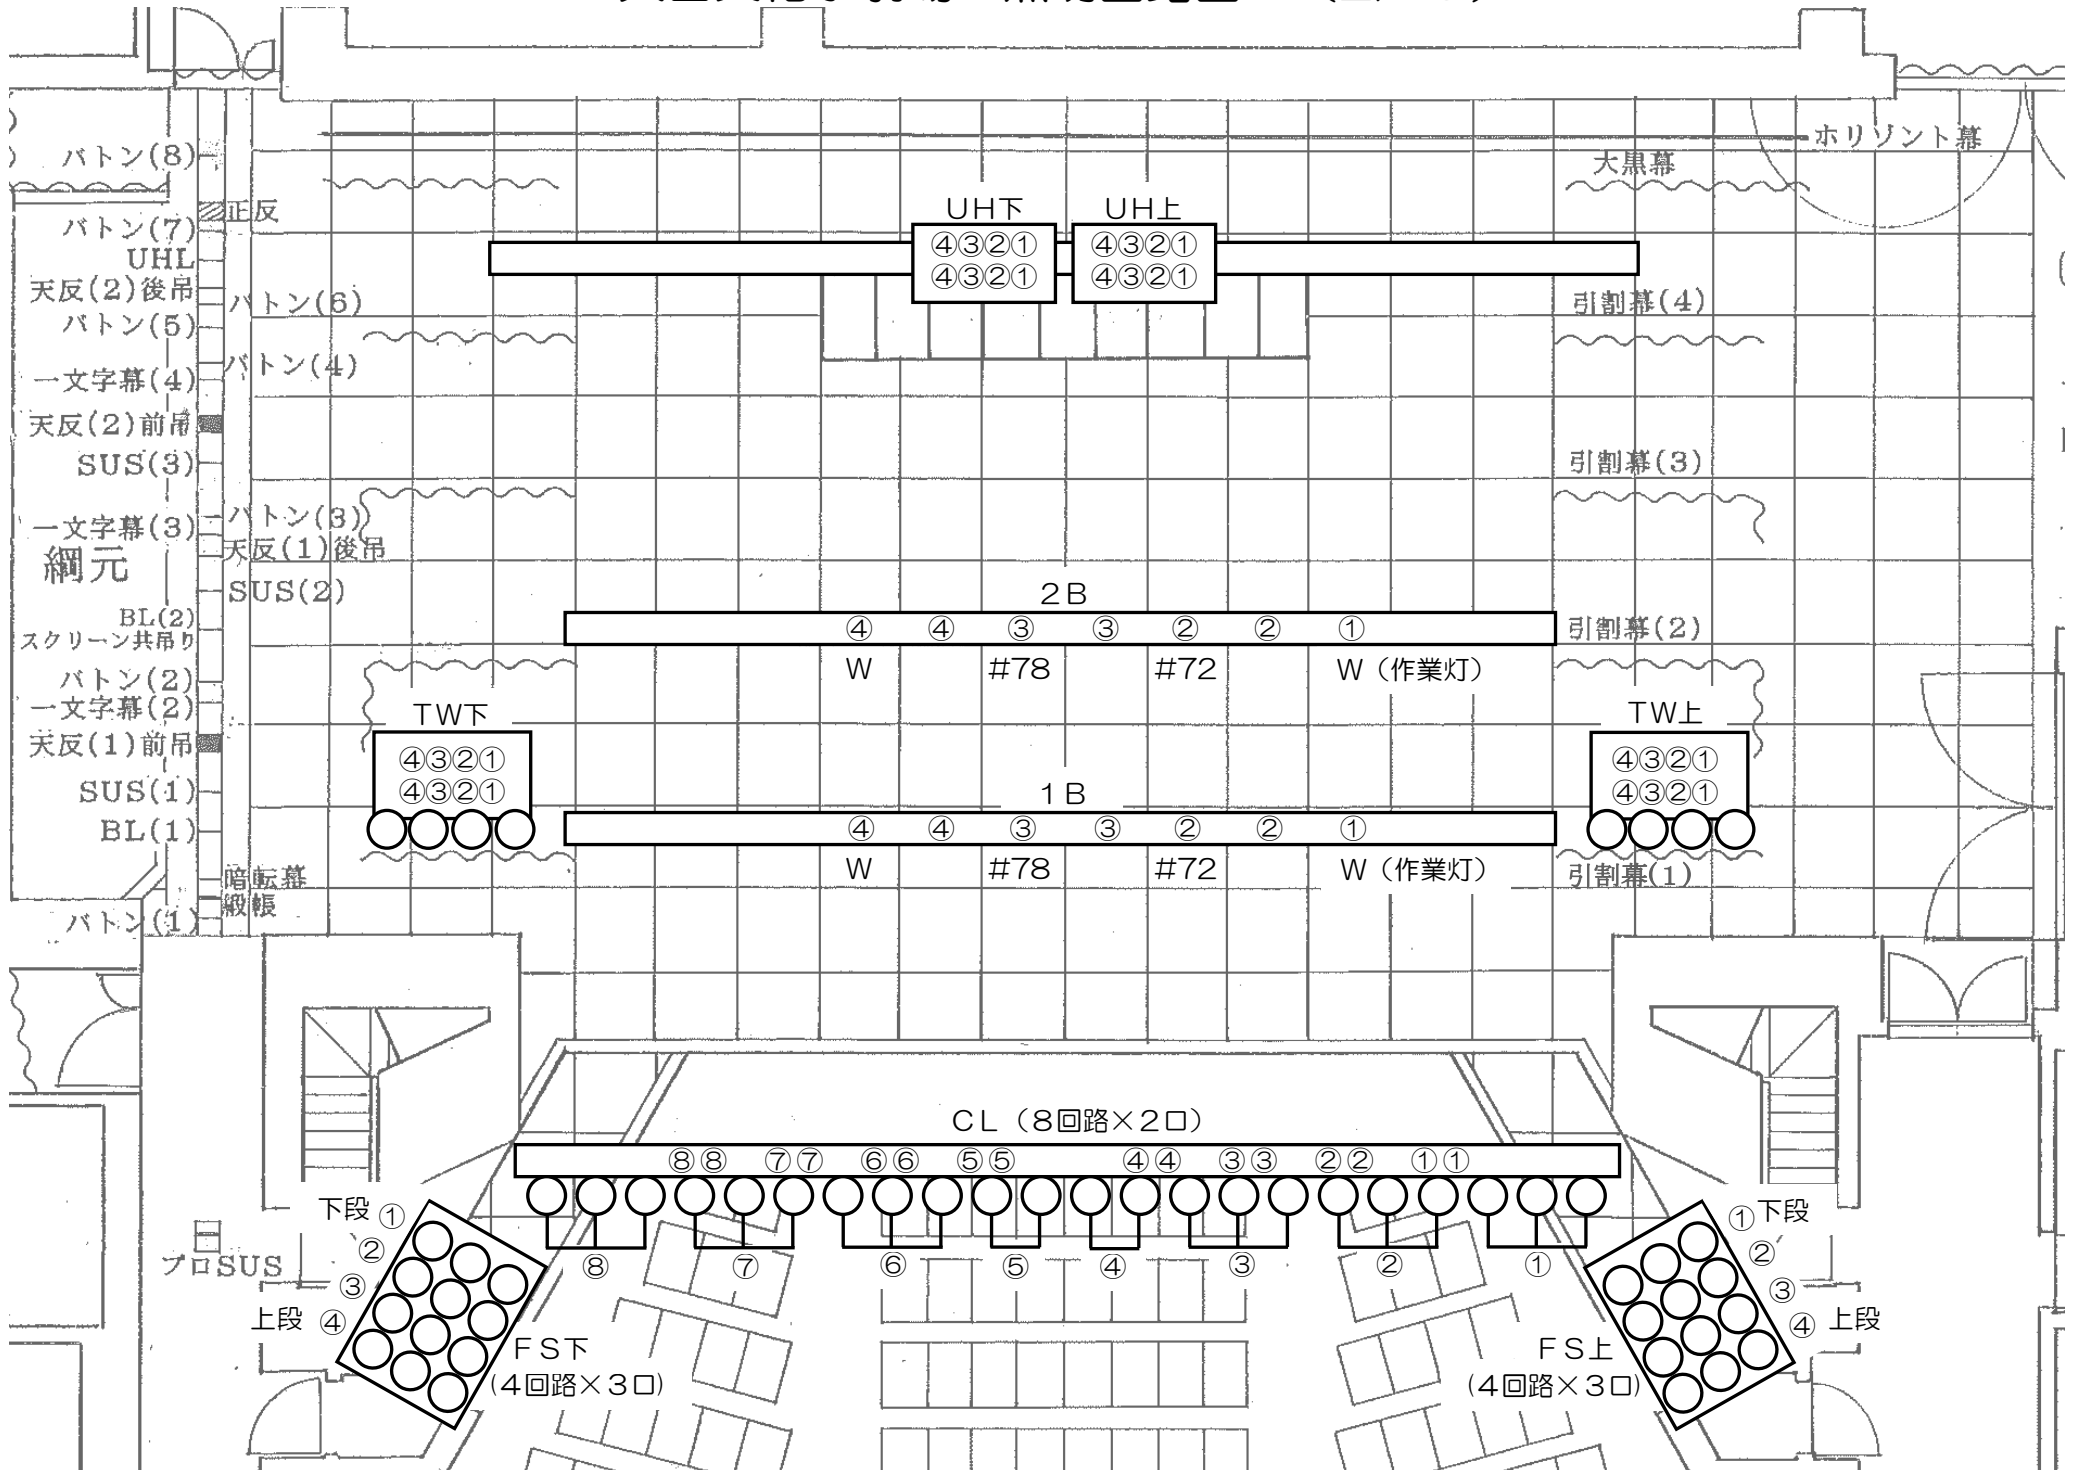

天白文化小劇場 照明回路図 (1 / 3)

天白文化小劇場 照明回路図 (2/3)

天白文化小劇場 照明回路図(3/3)