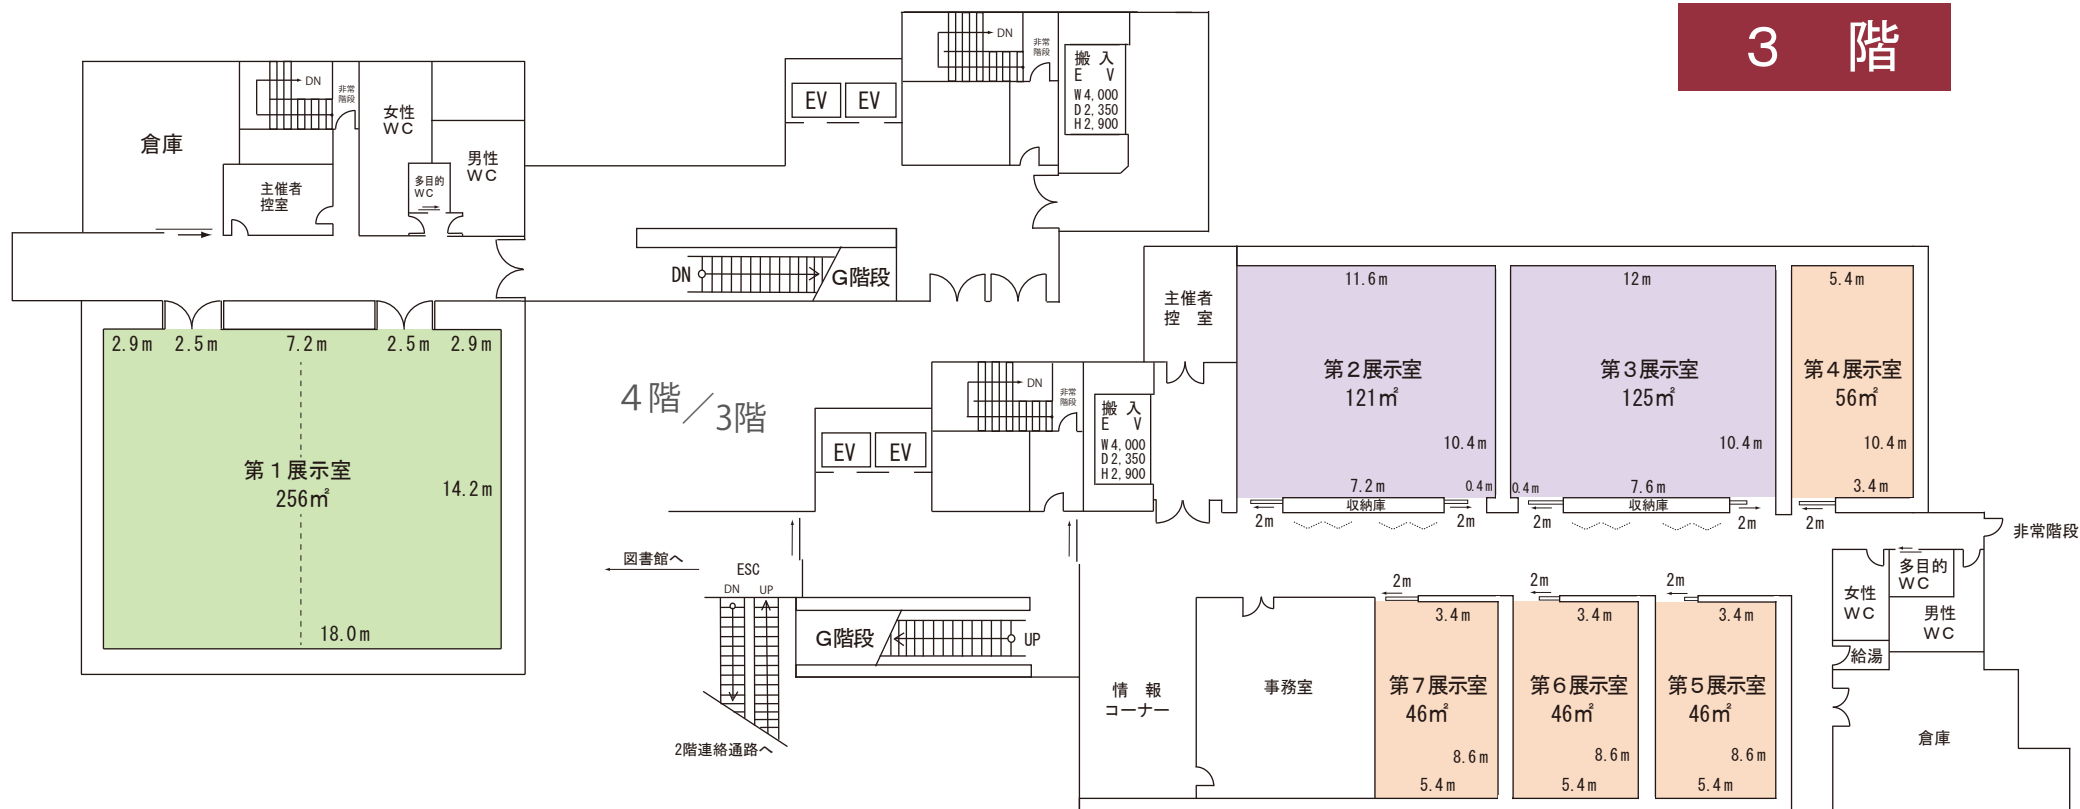

市民ギャラリー矢田

4 階

3 階

天井高:4階6.0m/3階4.0m