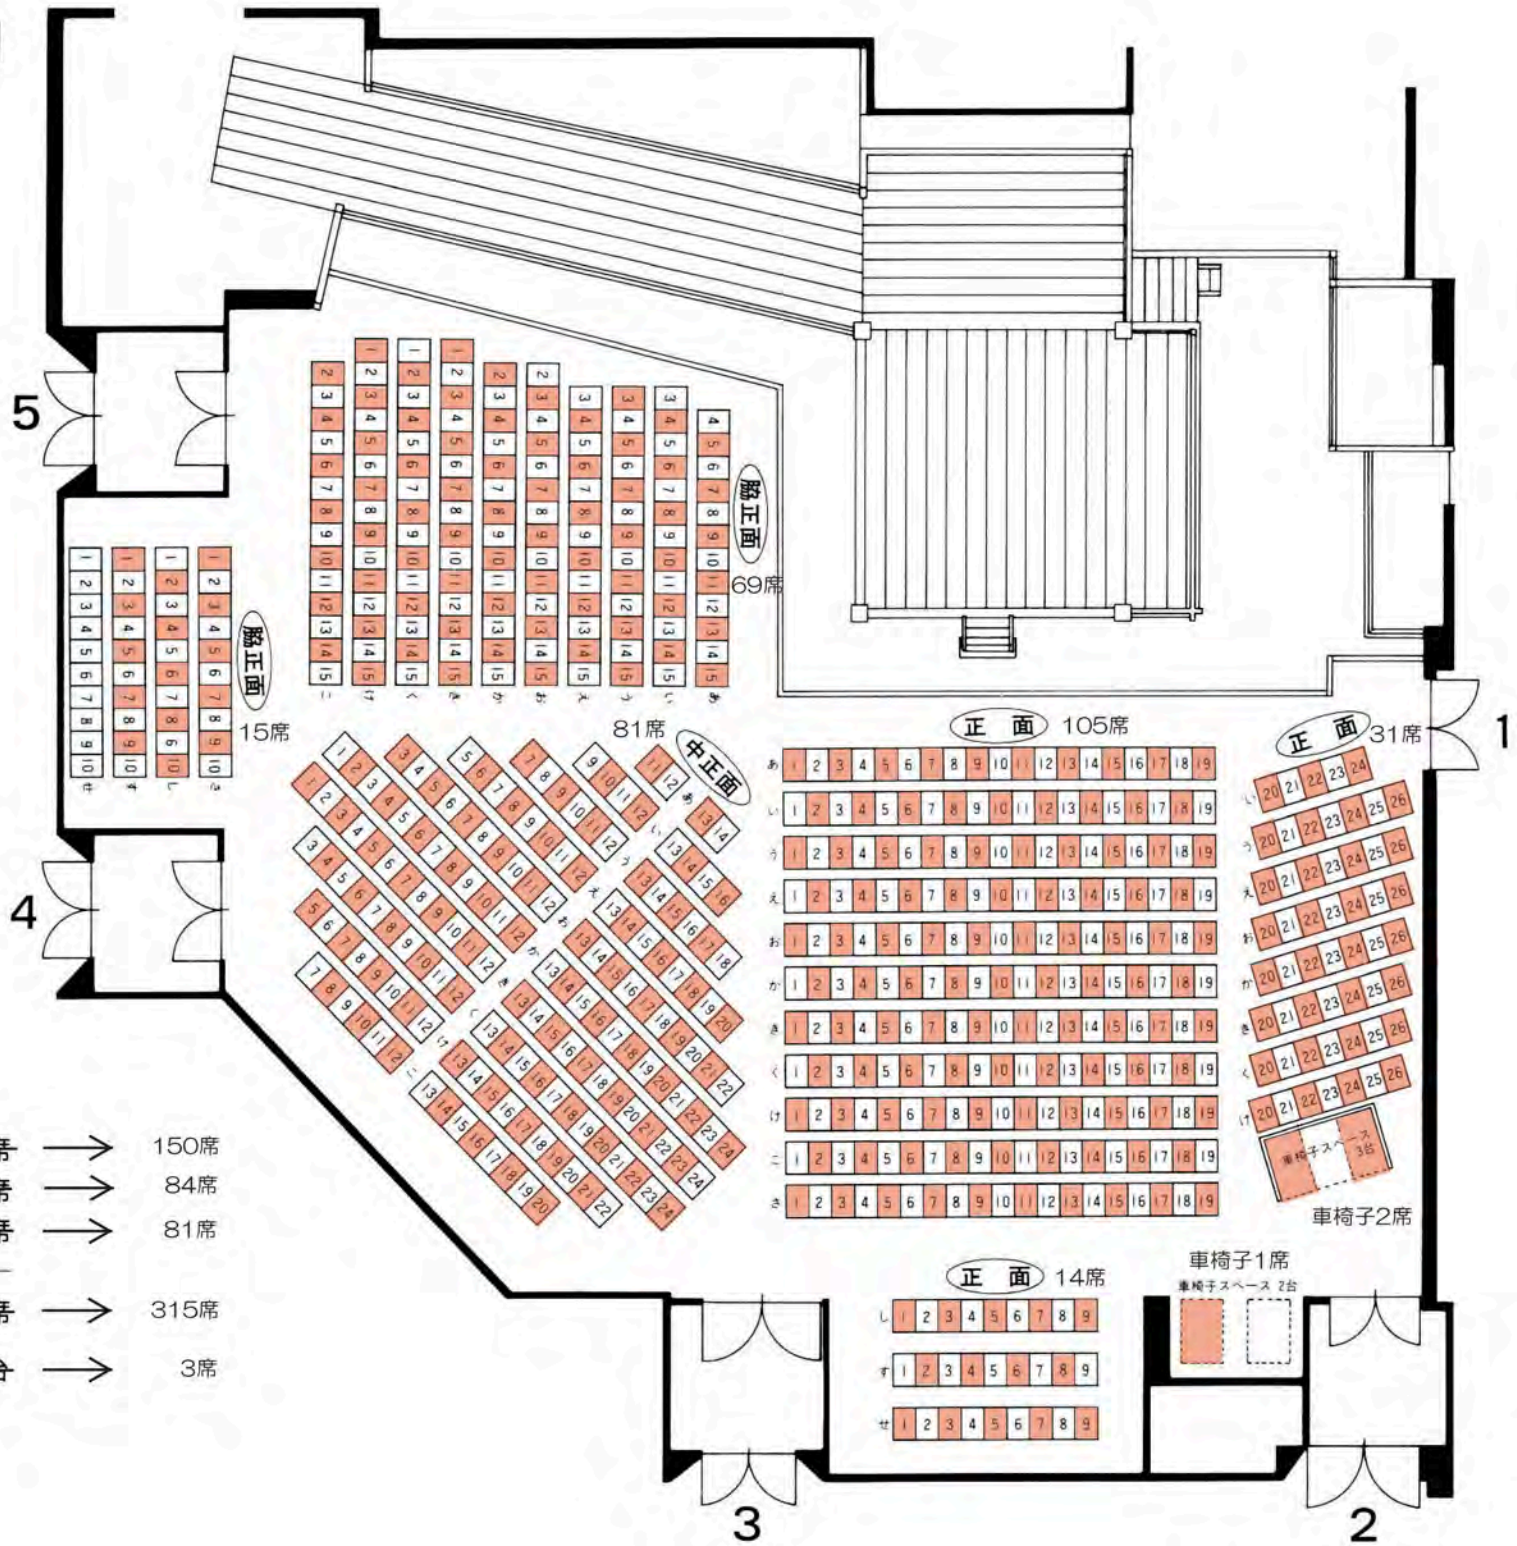

名古屋能楽堂 座席図

正面	290席	→	150席
脇正面	170席	→	84席
中正面	162席	→	81席
<hr/>			
計	620席	→	315席
車椅子スペース	5台	→	3席

■ 利用可能座席