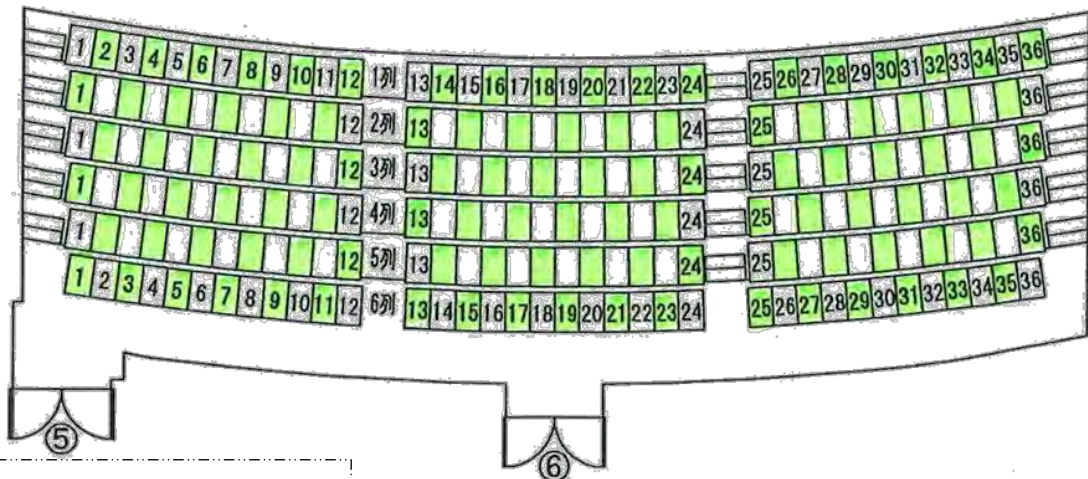

客席半数

アートピアホール

1階席 233席
 2階席 108席
 計 341席 (+車イス2台)

舞 台

1階席

2階席

赤色の席：着席不可の席です
 (舞台面から2m)

緑色の席：座っていただける席です

※配置方法により着席可能人数は変わります

客席半分の収容人数で、市松模様で客席を配置した場合の客席図です
 オーケストラピット1・2を使用した場合の図をご希望の方はお問い合わせください