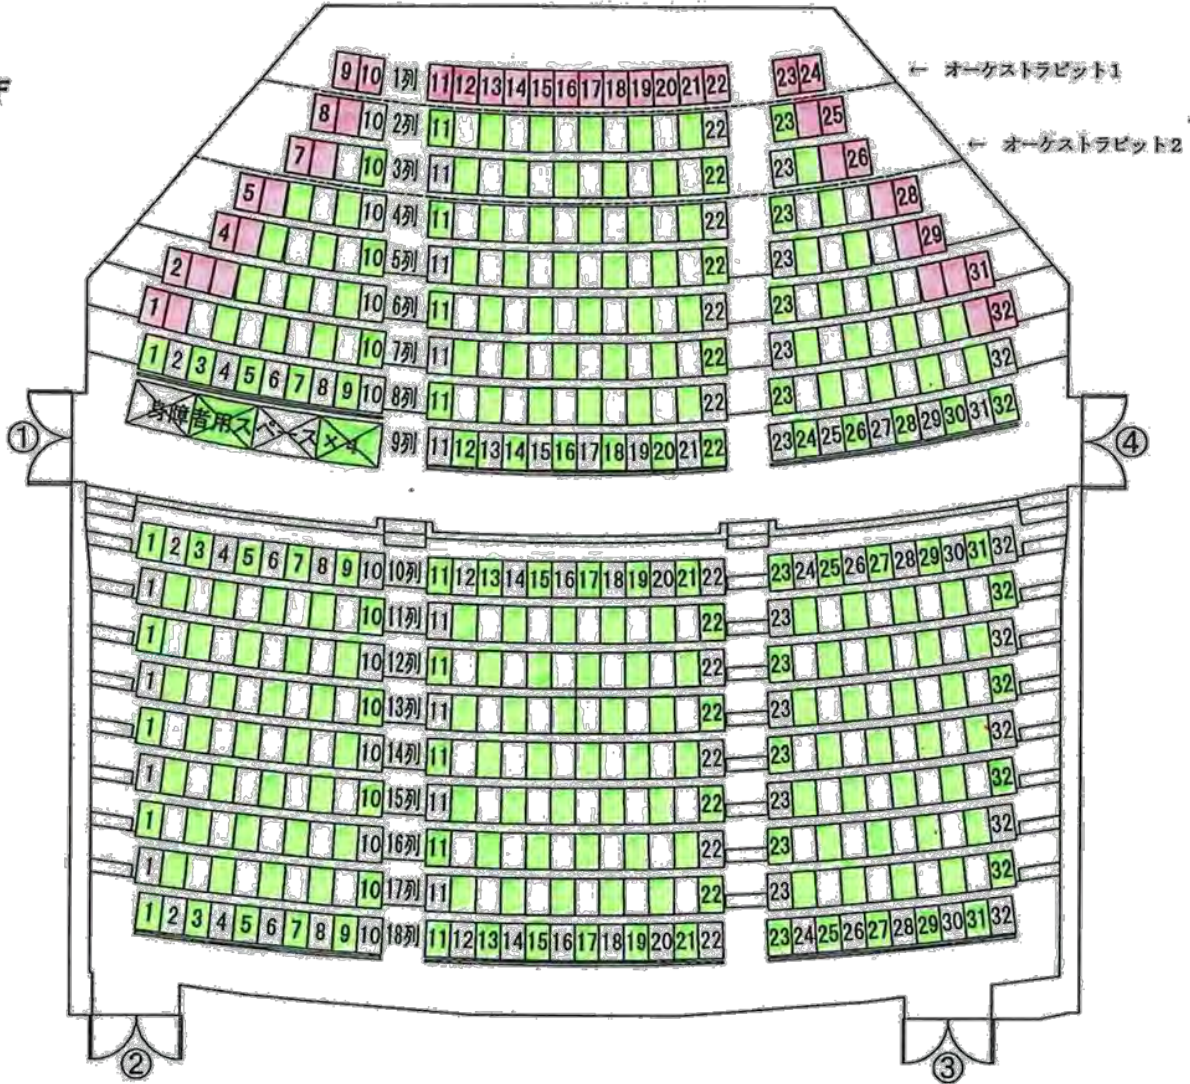

客席半数

アートピアホール

1階席 233席
 2階席 108席
 計 341席 (+車イス2台)

舞 台

1階席

2階席

赤色の席：着席不可の席です
 (舞台面から2m)

緑色の席：座っていただける席です

※配置方法により着席可能人数は変わります

客席半分の収容人数で、市松模様で客席を配置した場合の客席図です
 オーケストラピット1・2を使用した場合の図をご希望の方はお問い合わせください