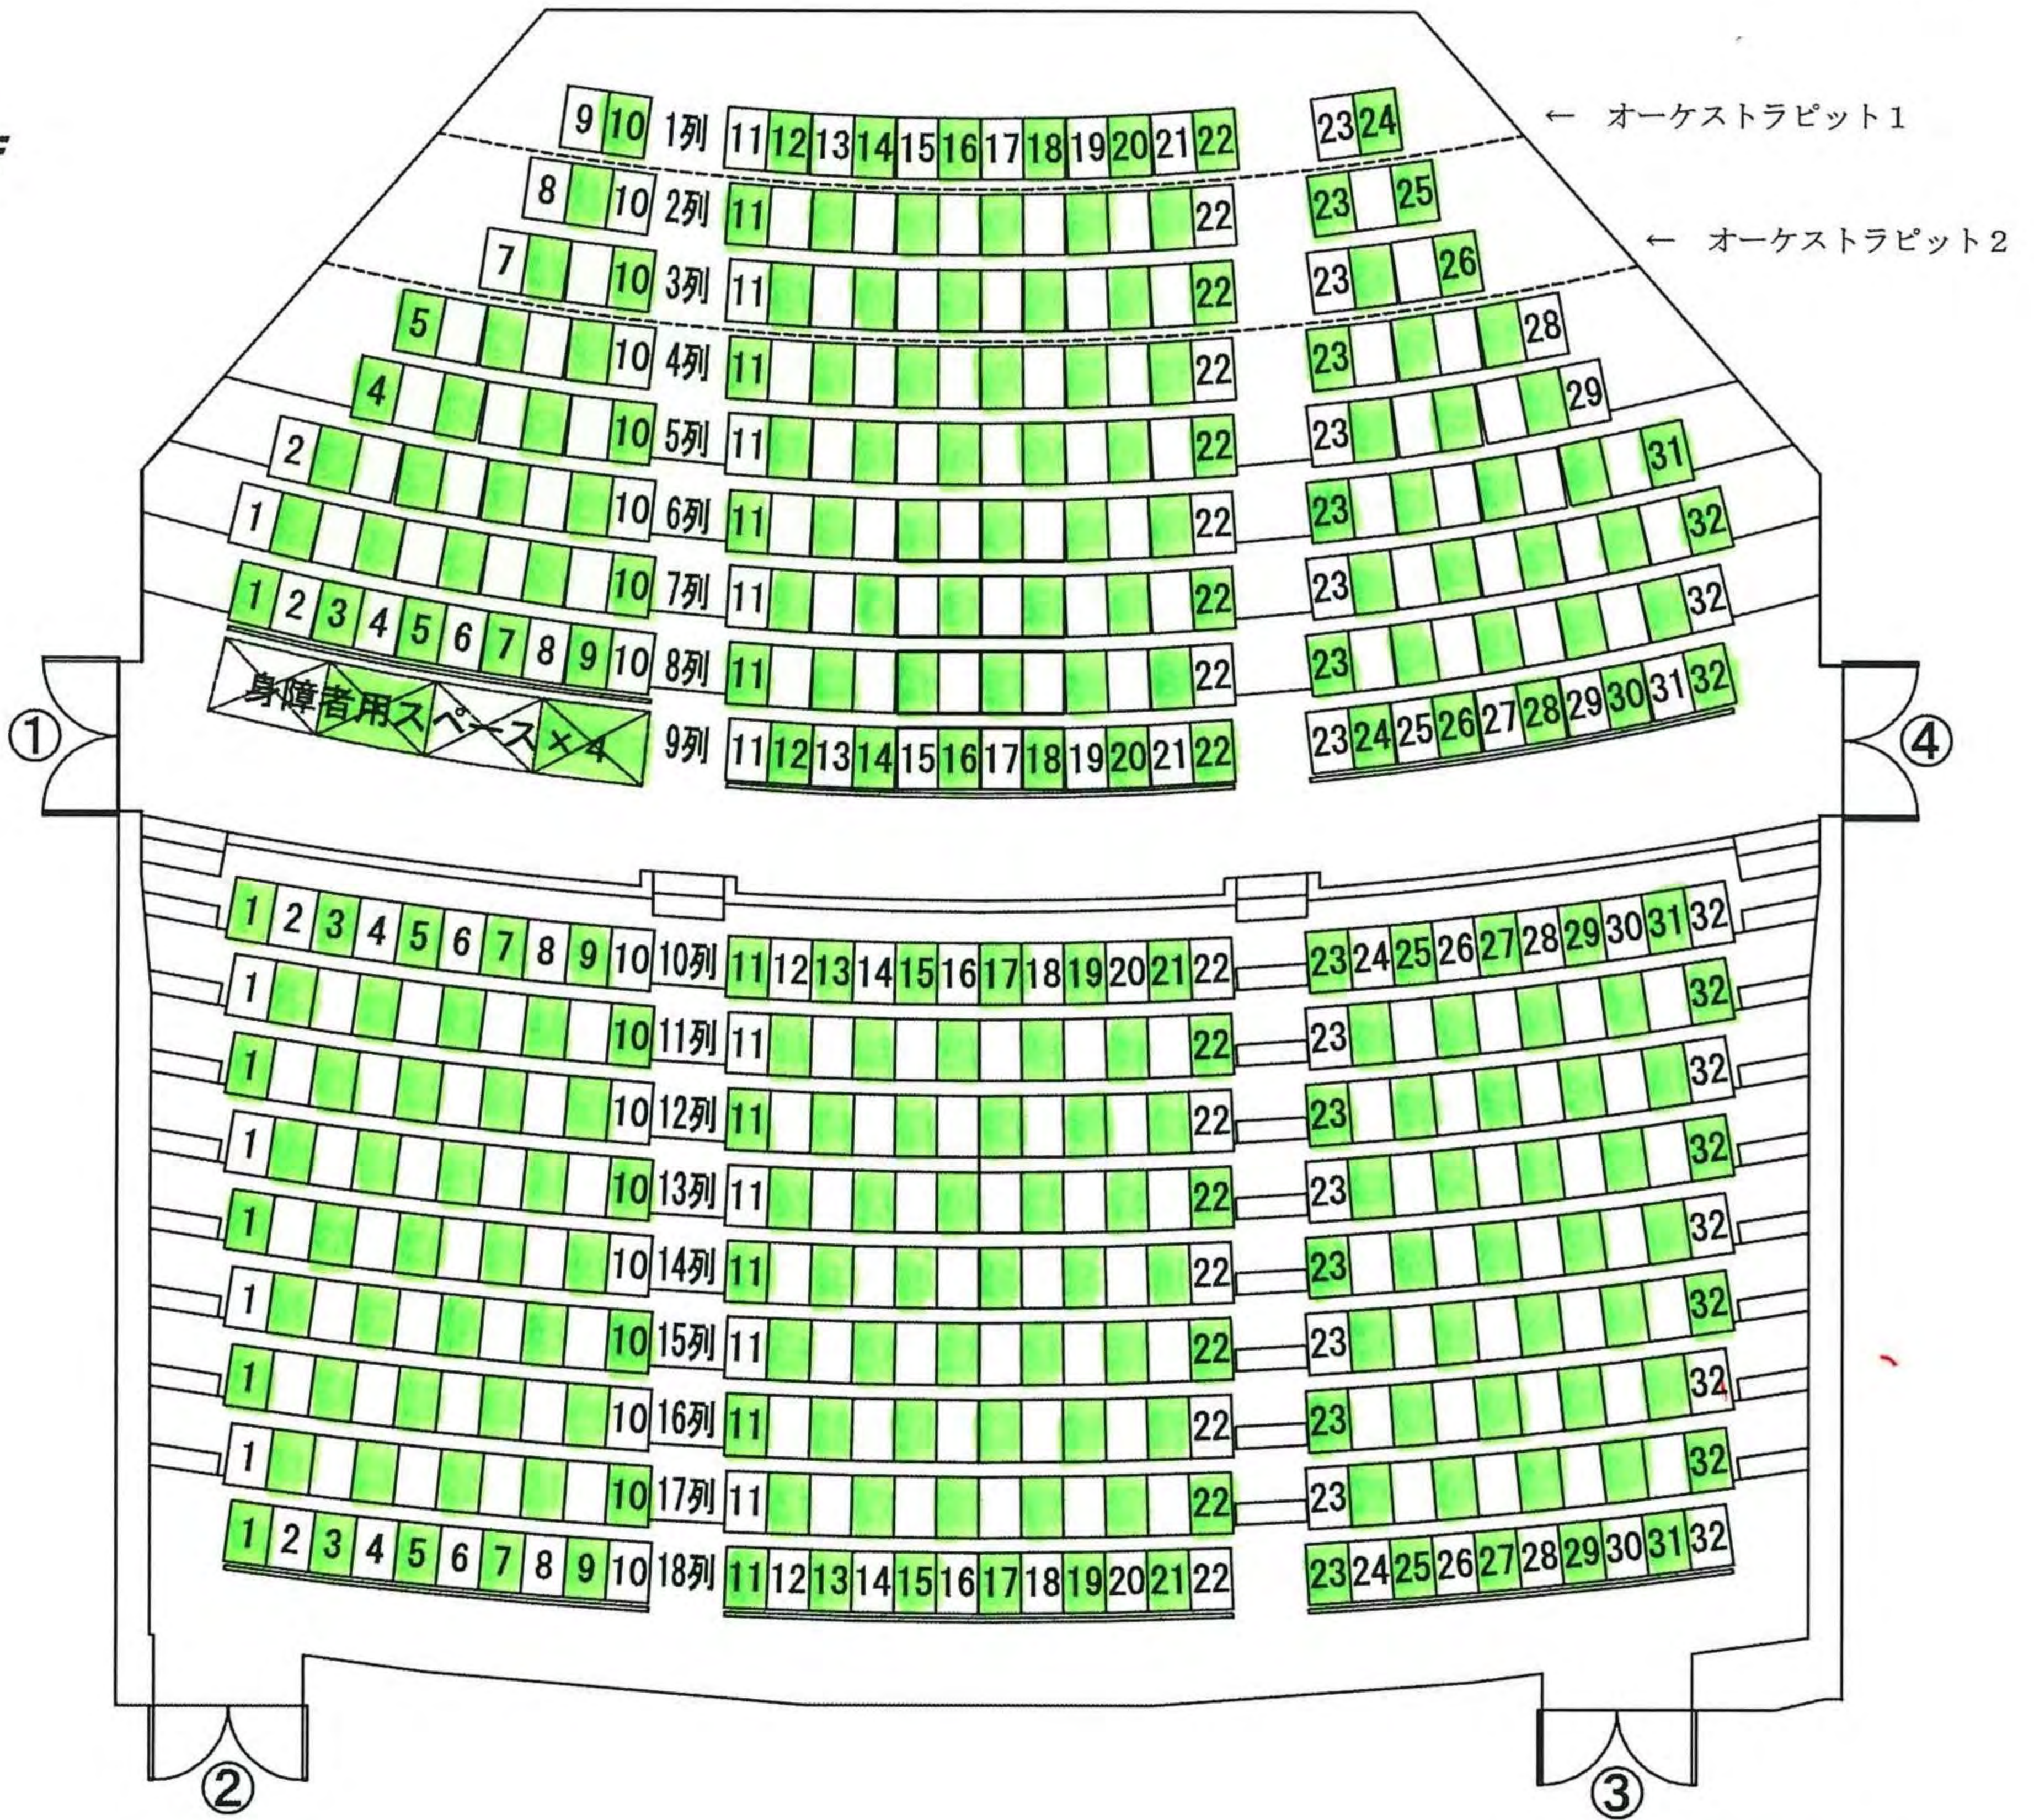

# アートピアホール

緑の席がご使用  
いただけます

1階席 ~~500席~~ 254席  
2階席 ~~216席~~ 108席

計 ~~724席~~ (車イス4台)

362席 (車イス2台)

舞 台

1階席

2階席