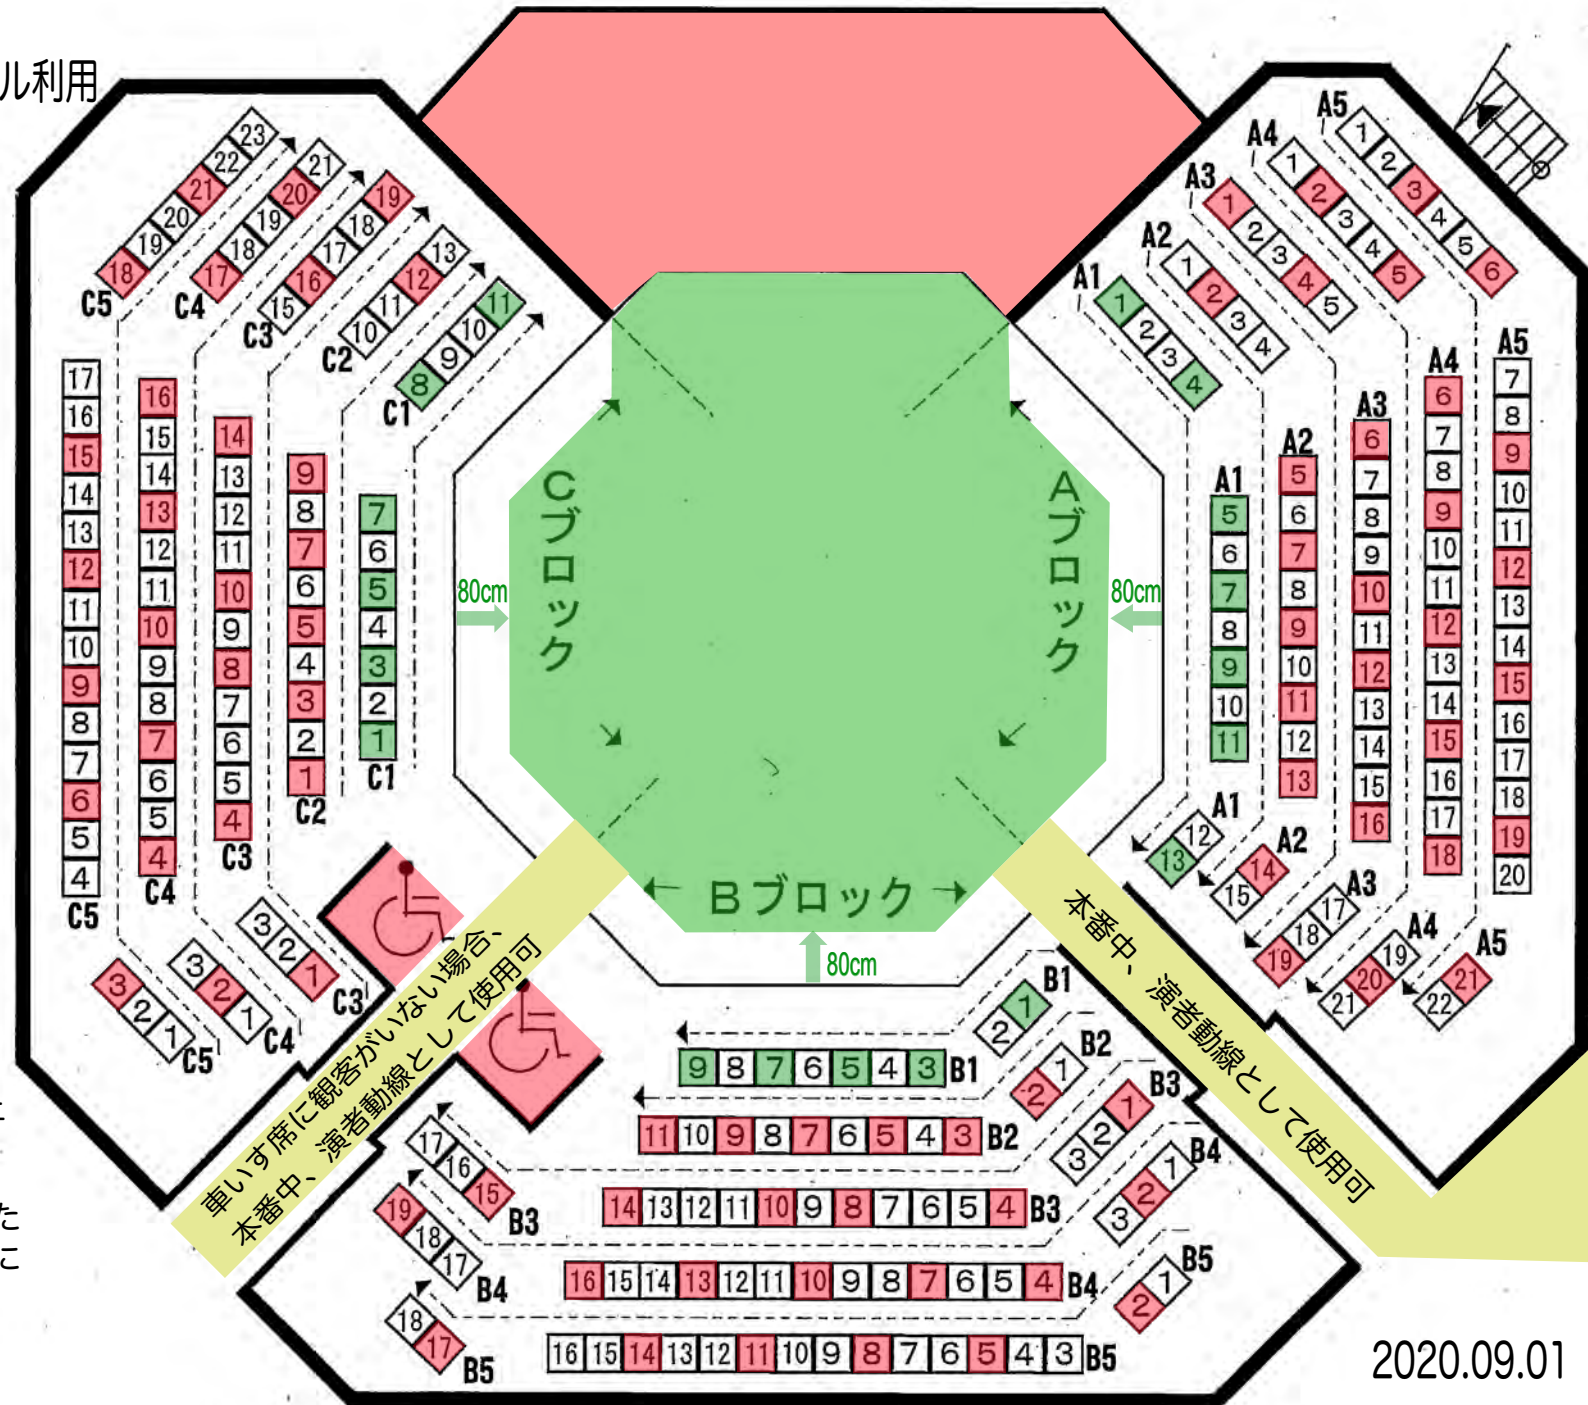

千種文化小劇場

新型コロナウイルス感染予防のホール利用

公演する際のモデル図

2020年6月19日～当面の間

1列目から来場者が座る場合

アクティングエリアは、
舞台縁から80cm下がった位置まで
中央舞台上出演者目安 12名まで
奥舞台上出演者目安 8名まで
客席100席+車いす席2席

2列目から来場者が座る場合

アクティングエリアは、従来どおり
中央舞台上出演者目安 16名まで
奥舞台上出演者目安 8名まで
客席82席+車いす席2席

お願い

来場者と出演者の間は、必ず2m以上
あけてください。

出演者間も、できるだけ間隔をあけた
演出や立ち位置を検討いただき、密に
ならないよう心がけてください。

2020.09.01