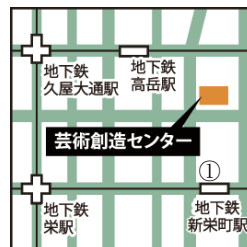

主催：公益財団法人名古屋市文化振興事業団 [芸術創造センター]

「友の会」会員募集中！エンジョイコース 年会費3,000円
名古屋市文化振興事業団では「友の会」会員を募集しています。会員になると、チケットの割引・先行販売、情報誌のお届けなど様々な特典があります。http://www.bunka758.or.jp/

この印刷物は古紙パルプを含む再生紙を使用しています。

協力：かきのもり音楽隊

協賛：名古屋めしと酒処 ほんのり 東桜店
株式会社朝日機器エンジニアリング

☆裏面もご覧ください。