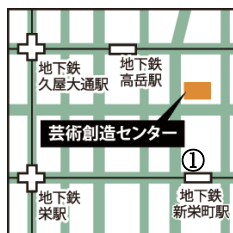

名古屋市東区葵 1-3-27

(地下鉄東山線「新栄町」駅①番出口より北へ徒歩3分)

[お問い合わせ]
052-931-1811

☆ サロンイベント募金にご協力をお願いします。

主催：M 財団法人名古屋市文化振興事業団 [芸術創造センター]

協力：名古屋音楽大学 Nagoya College of Music

協賛：株式会社朝日機器エンジニアリング
株式会社設幸工務店

「友の会」会員募集中! エンジョイコース 年会費 3,000 円
名古屋市文化振興事業団では「友の会」会員を募集しています。会員になると、チケットの割引・先行販売、情報誌のお届けなど様々な特典があります。http://www.bunka758.or.jp/

この印刷物は古紙パルプを含む再生紙を使用しています。

☆裏面もご覧ください。