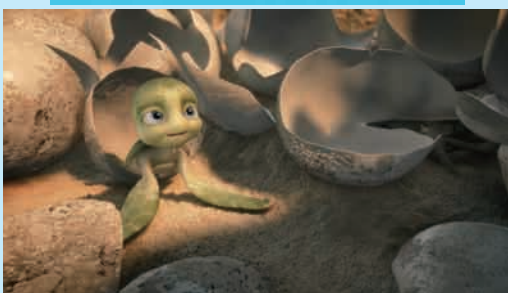

© Around the World in 50 Years Sprl

お問い合わせ

名古屋市港文化小劇場

〒455-0014

名古屋市港区港楽二丁目10番24号

TEL:052-654-8214

FAX:052-654-8215

主催: 名古屋市文化振興事業団 [港文化小劇場]

協力: (公財)名古屋みなと振興財団 名古屋港水族館

交通アクセス

- 地下鉄名港線名古屋港行き「港区役所」1番出口南へ徒歩3分
- 市バス「港郵便局」下車すぐ東
- 市バス「港陽町下車西へ徒歩5分
- あおなみ線「稲永」から市バス港区役所行き港郵便局下車東
- 劇場専用駐車場25台収容

※駐車場には限りがございますので公共交通機関をご利用ください。

愛ペット葬セレモニー/家族代行火葬・搬送

「命の尊さ」「伝承文化」を大切に、港文化小劇場と共に地域文化発展と活気ある街づくりを応援します。

ペット葬事業部ありがとう (株)名港葬儀
名古屋港区港楽3-13-17 ☎052-661-2550