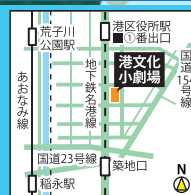

写真提供:名古屋港水族館

© Around the World in 50 Years Sprl

お問い合わせ

名古屋市港文化小劇場

〒455-0014

名古屋市港区港楽二丁目10番24号

TEL:052-654-8214

FAX:052-654-8215

主催: 名古屋市文化振興事業団 [港文化小劇場]

協力: (公財)名古屋みなと振興財団 名古屋港水族館

交通アクセス

- 地下鉄名港線名古屋港行き「港区役所」1番出口南へ徒歩3分
- 市バス「港郵便局」下車すぐ東
- 市バス「港陽町下車西へ徒歩5分
- あおなみ線「稲永」から市バス港区役所行き港郵便局下車東
- 劇場専用駐車場25台収容

※駐車場には限りがございますので公共交通機関をご利用ください。

愛ペット葬セレモニー/家族代行火葬・搬送