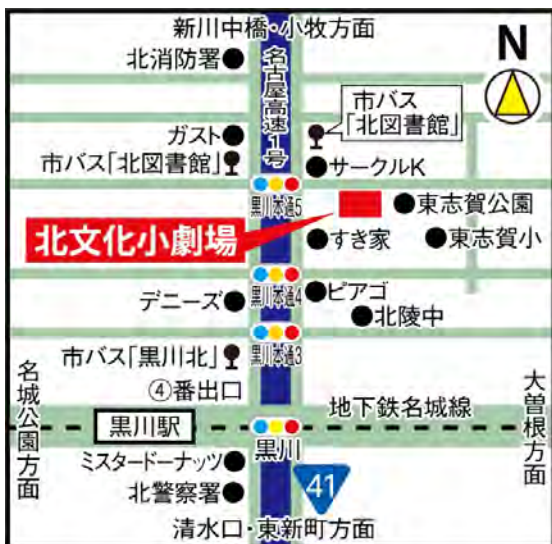

★主催・問い合わせ先★

名古屋文化振興事業団 [北文化小劇場]

TEL:052-910-3366

北図書館

TEL:052-912-8111

※この印刷物は古紙パルプを含む再生紙を利用しております。