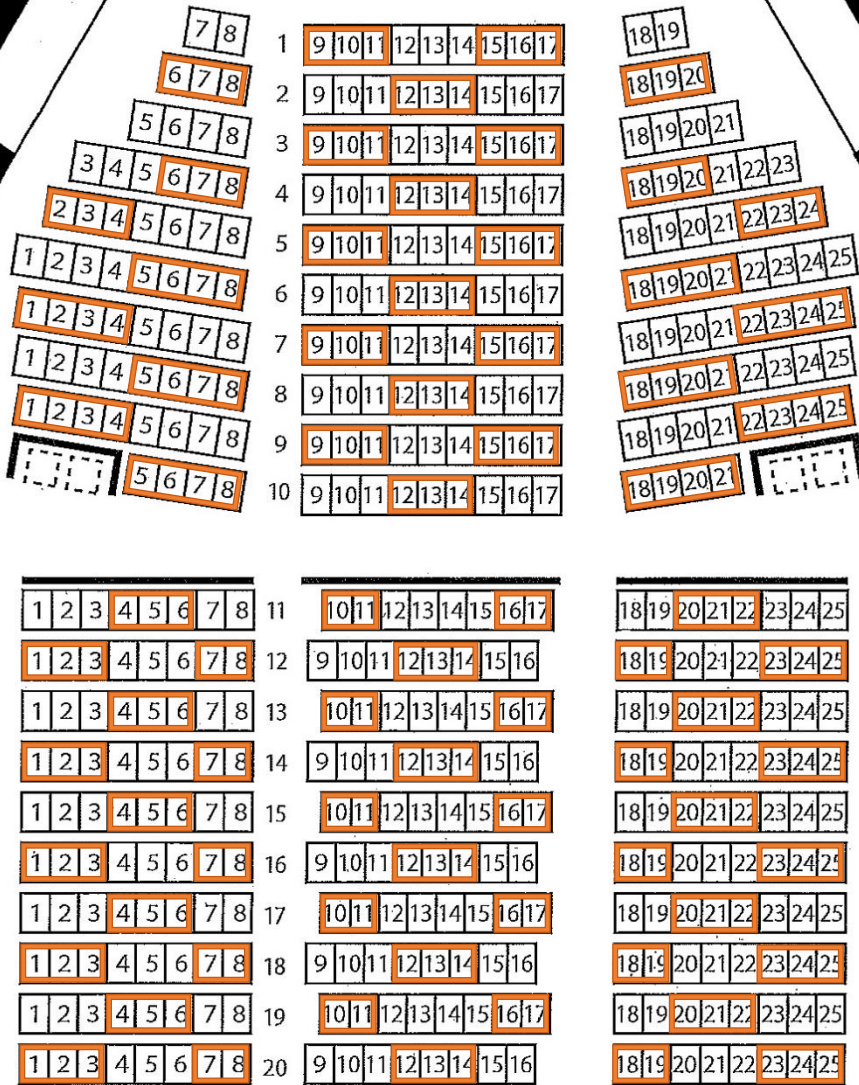

# 緑文化小劇場

1家族1ブロックに座ってね！  
150名限定の  
コンサートです♪

舞 台

 . . . 使用可能シート