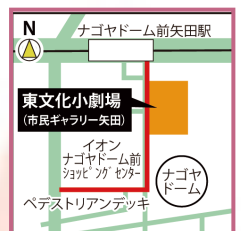

東文化小劇場

名古屋市東区大幸南1-1-10カルポート東4階

【交通アクセス】

市バス&地下鉄でのおでかけが便利です!

- ・市バス「大幸」下車徒歩5分
- ・地下鉄名城線「ナゴヤドーム前矢田」1番出口から徒歩5分
- ・ゆとりーとライン「ナゴヤドーム前矢田」徒歩3分
- ・駐車場（98台）は東図書館・東スポーツセンター・ギャラリー矢田と共用

【お問合せ】

東文化小劇場 TEL (052) 719-0430

【主催】財団法人名古屋市文化振興事業団 [東文化小劇場]