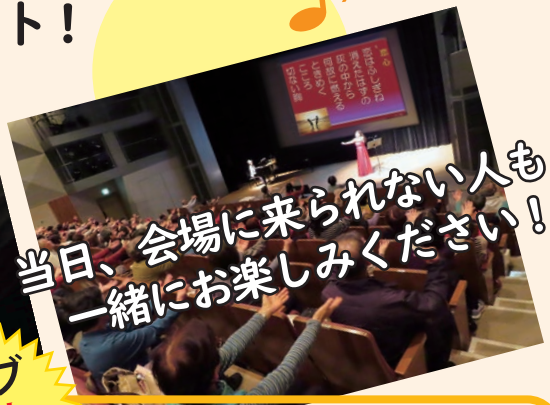

# 健康 歌声

ソプラノ/祥愛(さちあ)  
ピアノ/田原奈津代

**名古屋発 朝いちばん参加型コンサート! いよいよ開催!!**

懐かしい歌をみんなでピアノ伴奏にのせて  
身体を動かしながら楽しく歌うコンサート!

スクリーンに歌詞を投影するので  
歌集がなくても大丈夫!!

当日、会場に来られない人も  
一緒にお楽しみください!

**ライブ  
無料  
配信**

**当日のコンサートの様子を  
YouTube Liveで生中継!**