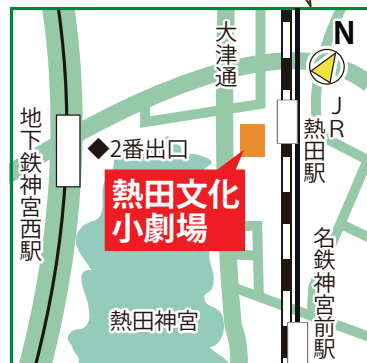

「がんばれスイミー」(26分)

「はれときどきぶたの地震用心日記」(11分)

かいじょう
会場

あつた ぶん か しょうげきじょう
熱田文化小劇場ホール

TEL:052-682-0222

入場無料

ていいん 各回352名
定員 当日先着順

子どももおとなも、どなたでもご参加いただけます。

ぜひみにきてね!

【交通アクセス】

- JR 東海道本線「熱田」駅前すぐ
- 地下鉄名城線「神宮西」2番出口東へ徒歩5分
- 名鉄名古屋本線「神宮前」西口北へ徒歩8分

※劇場専用の駐車場はございませんので、公共交通機関をご利用ください。

この印刷物は古紙/リブプを含む再生紙を使用しています。