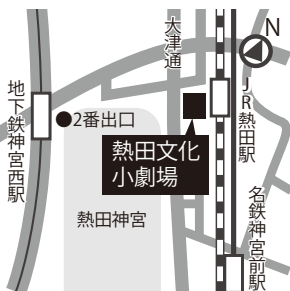

【題材曲】アルフレッド・リード：音楽祭のプレリュード、ジョン・マッキー：アンダートゥ

参加した君だけが得をする!! ミスター吹奏楽こと仲田守氏と、名古屋アカデミックウインズメンバーによる楽器の上達法、仲間との音楽作りを学べるチャンス。

●クリニックお申し込み・お問い合わせは、熱田文化小劇場にお問い合わせください。

電話：052-682-0222

熱田文化小劇場

(熱田区役所・熱田図書館に併設)

名古屋市熱田区神宮三丁目

1番15号 2F

Tel: 052-682-0222

Fax: 052-682-0220

【交通アクセス】

- JR東海道本線「熱田」下車 徒歩1分
- 地下鉄名城線「神宮西」下車 2番出口より東へ徒歩5分
- 名鉄名古屋本線「神宮前」下車 西口より北へ徒歩8分
- 市バス「熱田区役所」下車すぐ (幹神宮2号系統、栄21号系統、金山19号系統、熱田巡回系統)

〈チケット取り扱い〉

名古屋アカデミックウインズ 090-1724-8136
名古屋市文化振興事業団チケットガイド 052-249-9387
ヤマハプレイガイド 052-201-5152
植村楽器 052-722-1682
ドルチェ楽器名古屋店 050-5807-3564
バルドン・フィルステージ 052-331-3383
いわま楽器 0568-81-7579
中善楽器 0563-56-3939
(公財)名古屋市文化振興事業団各文化小劇場