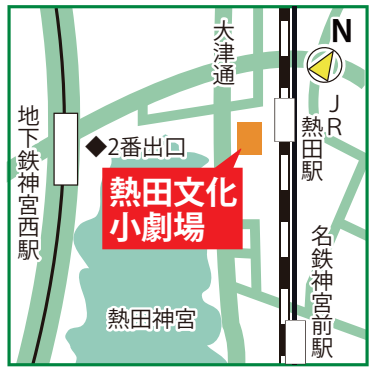

お問い合わせ
熱田文化小劇場
名古屋市熱田区神宮3-1-15
(熱田区役所・図書館等複合施設)
TEL 052-682-0222

【主催】 名古屋市文化振興事業団 [熱田文化小劇場]
【協力】 あつたモーニングコンサート・ボランティアスタッフ
【共催】 熱田区役所

次回 7月20日(木)のモーニングコンサート
毎コンの全国覇者！高校生チェリストの妙技