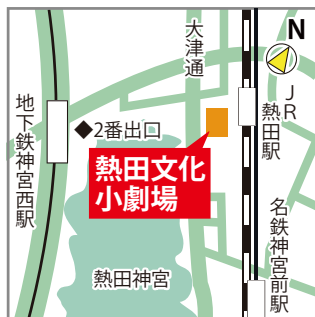

■主催 名古屋市文化振興事業団 [熱田文化小劇場]

■共催 熱田区役所

【交通アクセス】

- ・JR東海道本線「熱田」駅前徒歩1分
- ・地下鉄名城線「神宮西」2番出口東へ徒歩5分
- ・名鉄名古屋本線「神宮前」西口北へ徒歩8分

**！ 公演当日、駐車場は
ご利用できません。**

当日、周辺は交通規制が実施されます。
地下鉄は終夜運行しますので公共交通機関を
ご利用ください。

君を
待たせ
まち

atsuta
brand
japan