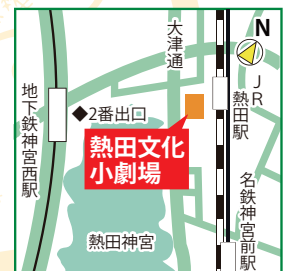

【交通アクセス】

- JR 東海道本線
「熱田」駅前すぐ
- 地下鉄名城線
「神宮西」2番出口
東へ徒歩5分
- 名鉄名古屋本線
「神宮前」西口
北へ徒歩8分

※劇場専用の駐車場はございませんので、公共交通機関をご利用ください。

- 【主催】 財団法人名古屋市文化振興事業団 [熱田文化小劇場]
- 【協力】 名古屋市立菊里高等学校
熱田文化小劇場ボランティアスタッフ
- 【共催】 熱田区役所

熱田文化小劇場
名古屋市熱田区神宮3-1-15
(熱田区役所・図書館等複合施設)
TEL 052-682-0222