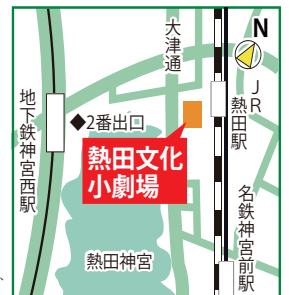

名古屋市熱田区神宮3-1-15

(熱田区役所・図書館等複合施設)

お問い合わせ

【新型コロナウイルス感染防止に関するお願い】

●マスクの着用、手指消毒、検温にご協力ください。

●お客様同士の安全な距離の確保にご協力ください。

●客席定員を半数にしております。

●マスクの着用のない場合、発熱が確認された場合は入場をお断りします。

●チケットの半券にあらかじめお名前・お電話番号をご記入ください。

【交通アクセス】

■JR東海道本線

「熱田」駅前すぐ

■地下鉄名城線

「神宮西」2番出口

東へ徒歩5分

■名鉄名古屋本線

「神宮前」西口

北へ徒歩8分

※劇場専用の駐車場はございませんので、公共交通機関をご利用ください。

【主催】名古屋文化振興事業団 [熱田文化小劇場]

【協力】熱田文化小劇場ボランティアスタッフ

【共催】熱田区役所