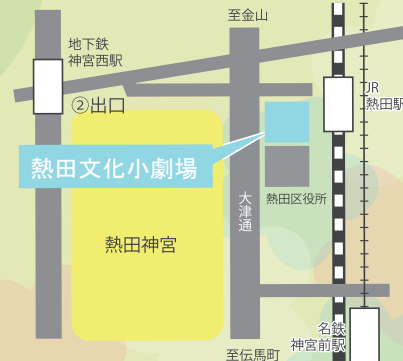

【熱田文化小劇場】名古屋市熱田区神宮3-1-15
(熱田区役所・図書館等複合施設内)

- JR東海道本線「熱田」駅前すぐ
 - 地下鉄名城線「神宮西」2番出口 東へ徒歩5分
 - 名鉄名古屋本線「神宮前」西口 北へ徒歩8分
- ※劇場専用の駐車場はございませんので、公共交通機関をご利用ください。

当日会場で
販売・貸出します

ラウム歌集70(歌声クラシック)

[販売]1冊 500円 [貸出]1冊 100円