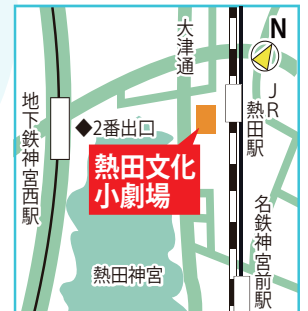

【チケット取扱い】 ※11月17日(水)発売

■熱田文化小劇場 TEL 052-682-0222  
[ 平日・土曜日 9～20時 / 日曜日・祝日 9～17時 ]  
※月曜休館 (休日の場合はその翌休日でない日)

■市内各文化小劇場  
【中村/南/西/港/天白/名東/守山/北/緑/東/千種/中川/瑞穂/昭和】  
芸術創造センター、青少年文化センター、名古屋能楽堂、市民ギャラリー栄、演劇練習館、東山荘でもお買い求めいただけます。

■名古屋市文化振興事業団チケットガイド TEL 052-249-9387  
[ 平日 9～17時 / チケット郵送可 ]

【交通アクセス】

- JR東海道本線 「熱田」駅前すぐ
- 地下鉄名城線 「神宮西」2番出口 東へ徒歩5分
- 名鉄名古屋本線 「神宮前」西口 北へ徒歩8分

※劇場専用の駐車場はございませんので、公共交通機関をご利用ください。

お問い合わせ

熱田文化小劇場 TEL 052-682-0222  
名古屋市中区神宮3-1-15  
(熱田区役所・図書館等複合施設)