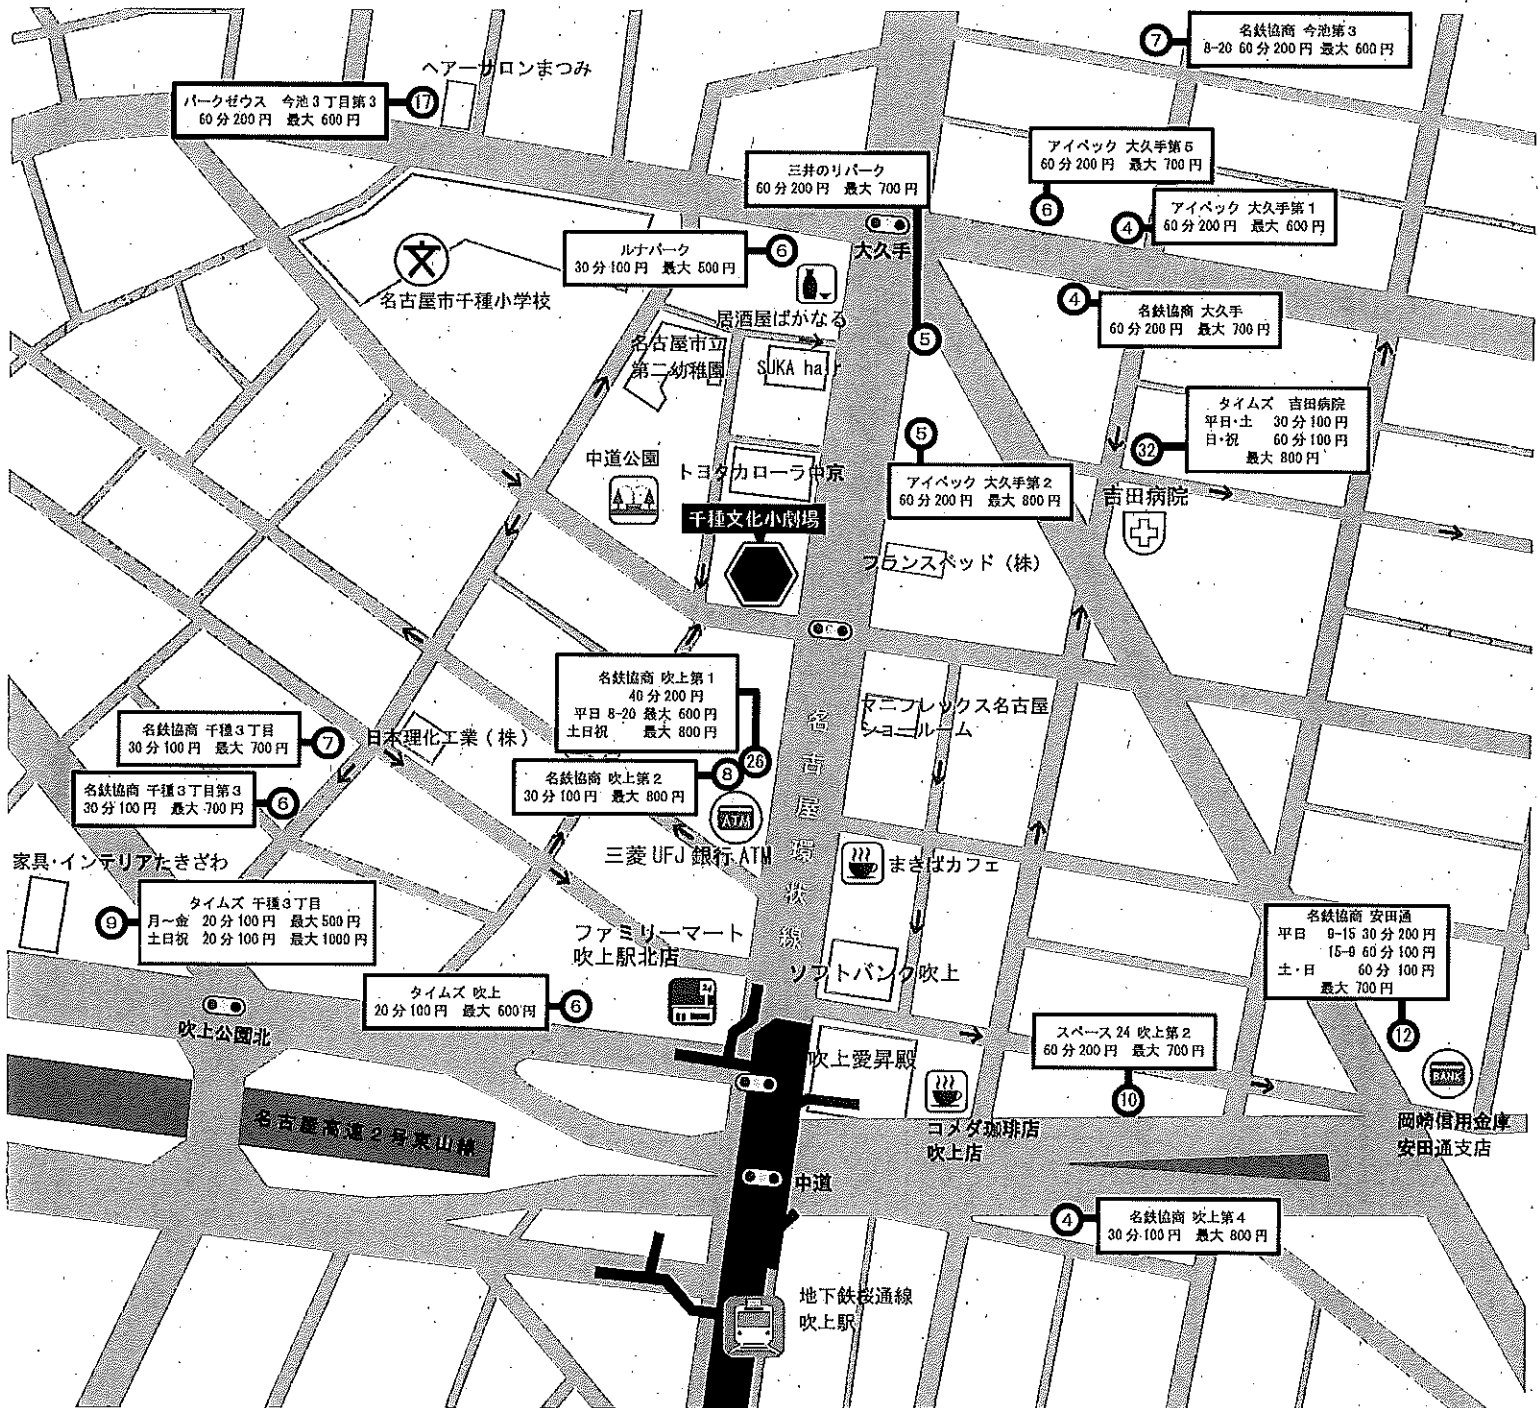

千種文化小劇場付近 有料駐車場ののご案内

平成31年4月 現在

○の中の数字は、駐車場の台数です。

※空き状況の確認等は、当館では承っておりませんので、ご了承ください。