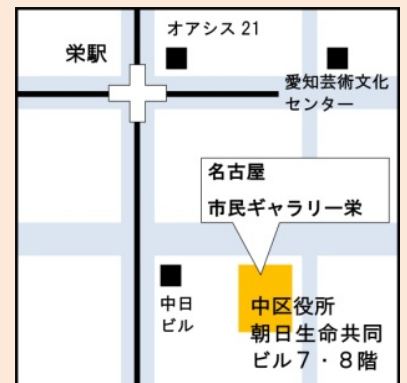

桜丘中学校作品展

桜丘中学校美術部の生徒による作品展です。
是非、ご覧ください。

出展学校より

私たち桜丘中学校の美術部は、水彩画やデッサン、切り絵など様々な作品を制作しながら、日々楽しく活動をしています。今回も、部員一人ひとりが一生懸命制作した作品を展示しています。ぜひお越しください。
市民ギャラリー栄8階展示コーナーでお待ちしております。

12月5日(火)～12月17日(日)

[開館時間] 火～土 9:30～18:00 日 9:30～17:00
※月曜日は休館日

[会場] 名古屋市市民ギャラリー栄 8階展示コーナー

[入場料] 無料

お問合せ／名古屋市市民ギャラリー栄
名古屋市中区栄四丁目1番8号 中区役所朝日生命共同ビル 7・8階
TEL 052-265-0461 FAX 052-265-0449
HP http://www.bunka758.or.jp/scd18_top.html

地下鉄東山線・名城線「栄」下車
12番出口 東へ徒歩1分
(公共交通機関をご利用ください)