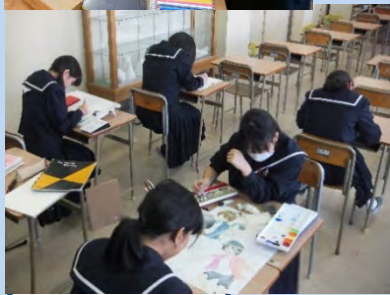

市民ギャラリー栄 「子どものための展示コーナー」

神沢中学校、桜田中学校、東陵中学校、本城中学校 美術部合同作品展

出展学校より

神沢中美術部は、イラスト・切り絵・消しゴムはんこ・オブジェ等、自由で多彩な制作活動を楽しんでいます。
桜田中美術部は、イラスト・水彩画・立体作品など、様々な制作活動に取り組んでいます。
東陵中美術部は、風景画・イラスト・クロッキー・粘土・絵手紙等の個人制作や壁画などの共同制作をしています。
本城中美術部は、行事に合わせた校内装飾を共同制作したり、個人で自由制作したりして活動しています。
今回の合同作品展では、学校を超えた美術部部員の交流が実現しました。個性の光った作品の数々をぜひご覧ください。市民ギャラリー栄8階第10展示室で皆様のご来場をお待ちしております。