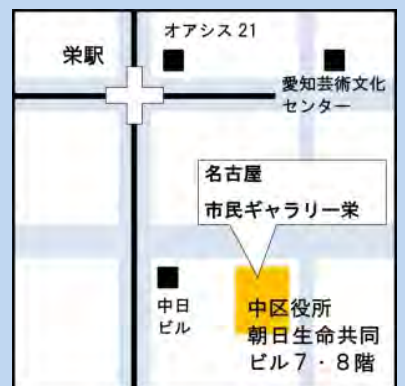

市民ギャラリー栄 「子どものための展示コーナー」

神沢中学校、桜田中学校、東陵中学校、本城中学校 美術部合同作品展

出展学校より

神沢中美術部は、イラスト・切り絵・消しゴムはんこ・オブジェ等、自由で多彩な制作活動を楽しんでいます。
桜田中美術部は、イラスト・水彩画・立体作品など、様々な制作活動に取り組んでいます。
東陵中美術部は、風景画・イラスト・クロッキー・粘土・絵手紙等の個人制作や壁画などの共同制作をしています。
本城中美術部は、行事に合わせた校内装飾を共同制作したり、個人で自由制作したりして活動しています。
今回の合同作品展では、学校を超えた美術部部員の交流が実現しました。個性の光った作品の数々をぜひご覧ください。市民ギャラリー栄8階第10展示室で皆様のご来場をお待ちしております。

1月30日(火)～2月4日(日)

[開館時間] 火～土 9:30～18:00 日 9:30～17:00

[会場] 名古屋市市民ギャラリー栄8階 **第10展示室**

[入場料] 無料

お問合せ／名古屋市市民ギャラリー栄
名古屋市中区栄四丁目1番8号 中区役所朝日生命共同ビル 7・8階
TEL 052-265-0461 FAX 052-265-0449
HP http://www.bunka758.or.jp/scd18_top.html