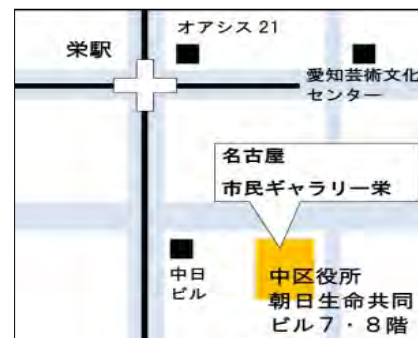

※2公演ともプログラムは同じです。

名古屋市民ギャラリー栄 7階 ロビー

名古屋市中区栄四丁目1番8号 中区役所朝日生命共同ビル

TEL:052-265-0461 FAX:052-265-0449

入場無料 ※立ち見となる場合がございます。

プログラム：早春賦 歌のつばさに 愛の挨拶 ほかを予定

※曲目や出演者は変更する場合がございます。あらかじめご了承ください。

地下鉄東山線・名城線「栄」下車
12番出口 東へ徒歩1分
(公共交通機関をご利用ください)