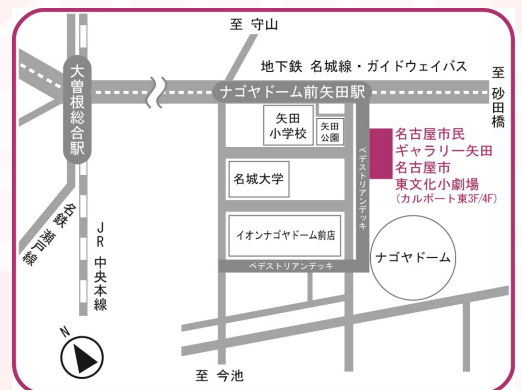

市民ギャラリー矢田4F 第1展示室
(TEL:052-719-0430)

前売券 1人1,000円のところ

ファミリー券(3名) 2,400円

ペア券(2名) 1,800円

※全自由席・乳幼児入場OK(チケットが必要です)。
当日券は、1名1,200円/ペア(2名)2,000円/ファミリー(3名)2,600円。

チケット取扱い

♪ギャラリー矢田・東文化小劇場窓口 TEL: 052-719-0430

[平日9~20時/日祝9~17時/月曜休(祝日の場合はその翌日)]

♪名古屋市文化振興事業団チケットガイド TEL: 052-249-9387

[平日9~17時/郵送対応可]

*市内13文化小劇場(瑞穂文化小劇場を除く)ほか、名古屋市文化振興事業団が管理する文化施設窓口(土日祝も営業)でもお求めいただけます。

交通アクセス

♪地下鉄名城線「ナゴヤドーム前矢田」1番出口から徒歩5分
♪ゆとりーとライン「ナゴヤドーム前矢田」徒歩3分

※駐車場(98台)は図書館・スポーツセンター・文化小劇場と共用のため専用駐車場はございません。他施設催事により入出庫が混み合う場合がございますのでご了承ください。